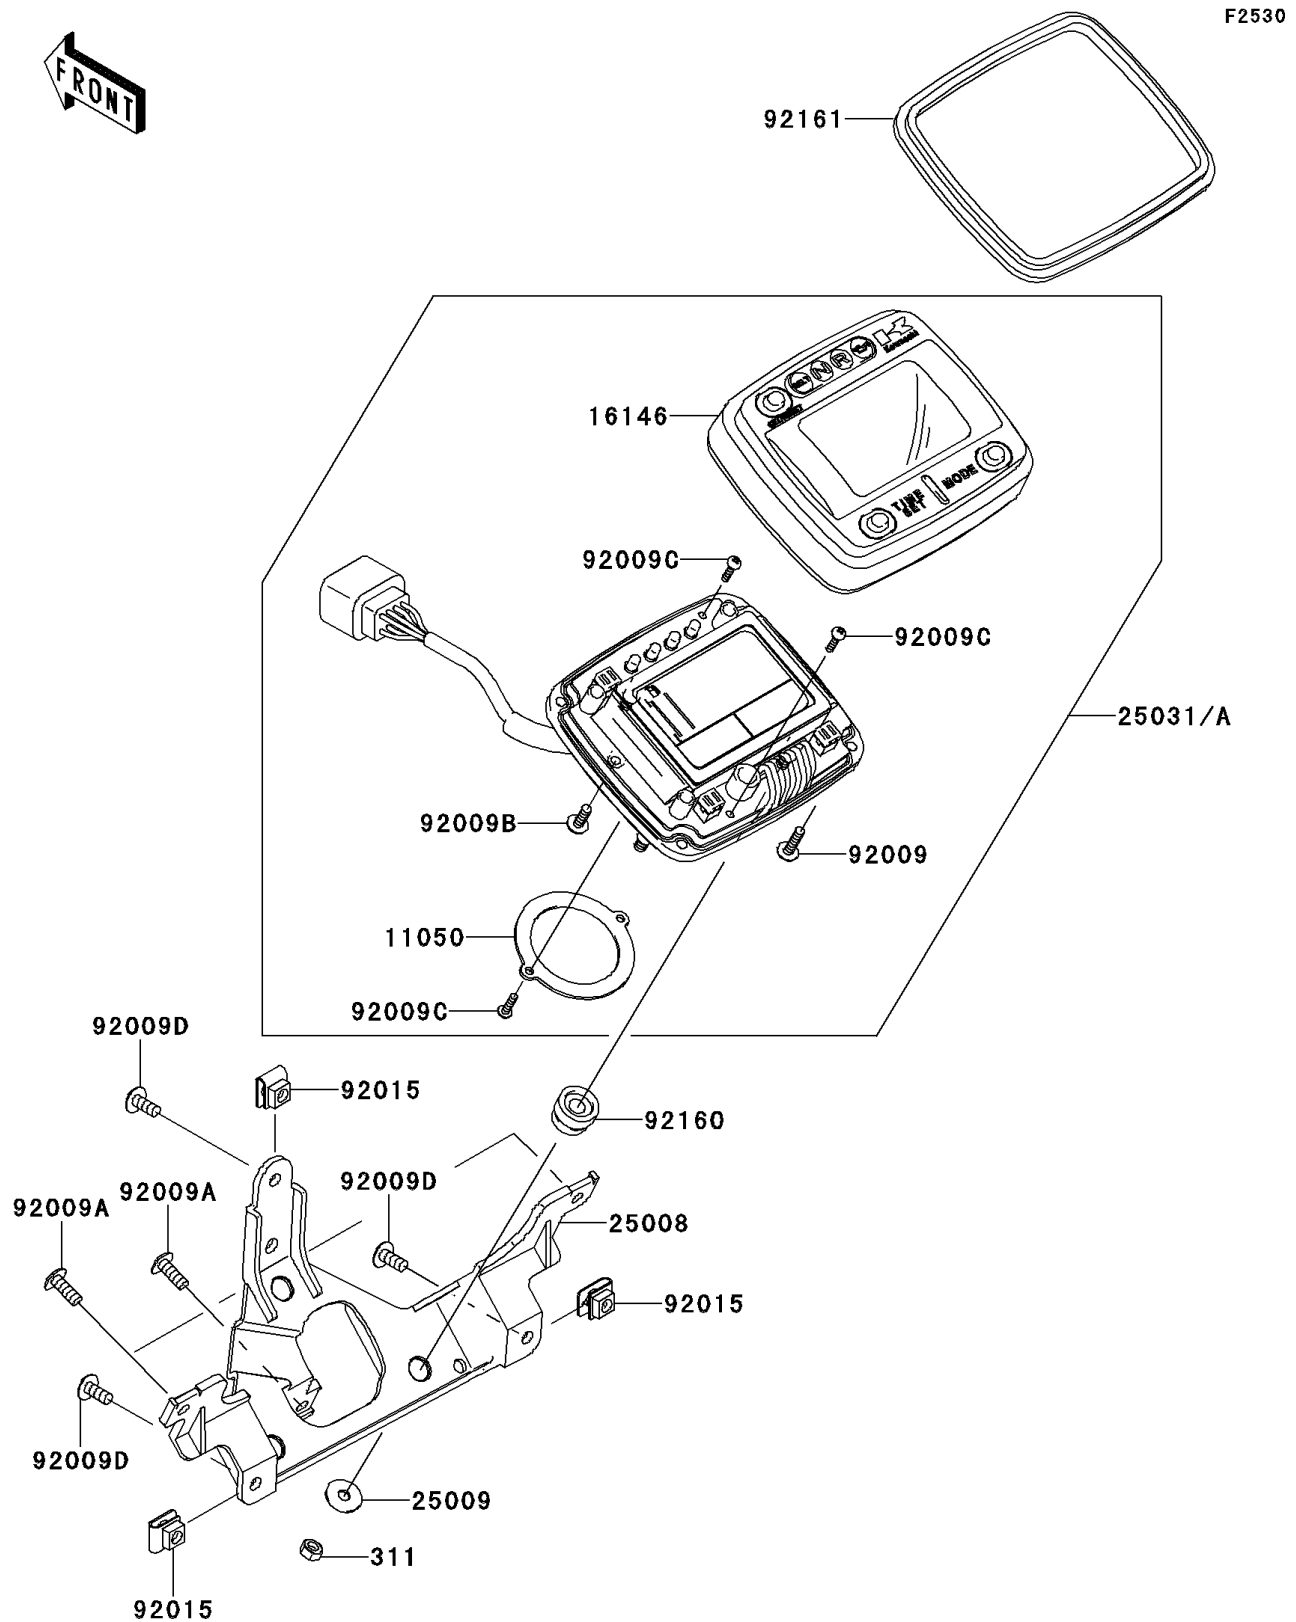

2011 BRUTE FORCE® 650 4x4

PARTS DIAGRAM

Meter(s)

2011 BRUTE FORCE® 650 4x4

PARTS LIST

Meter(s)

ITEM NAME

PART NUMBER

QUANTITY
