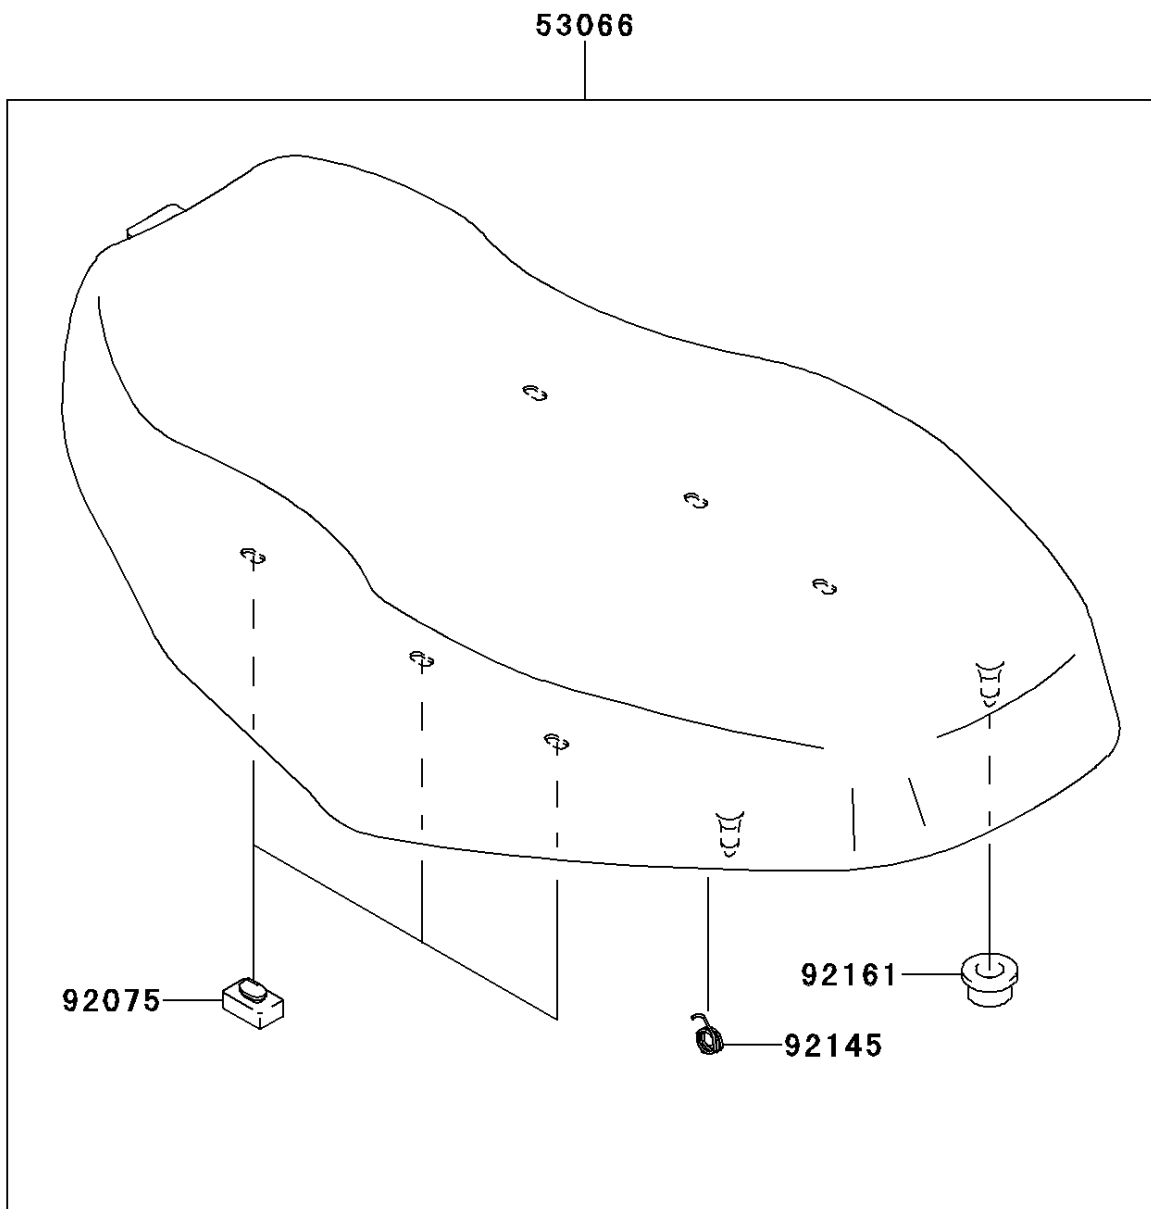

# 2011 BRUTE FORCE® 650 4x4

## PARTS DIAGRAM

### Seat

F2510

## PARTS LIST

Seat

**ITEM NAME**

**PART NUMBER**

**QUANTITY**

---