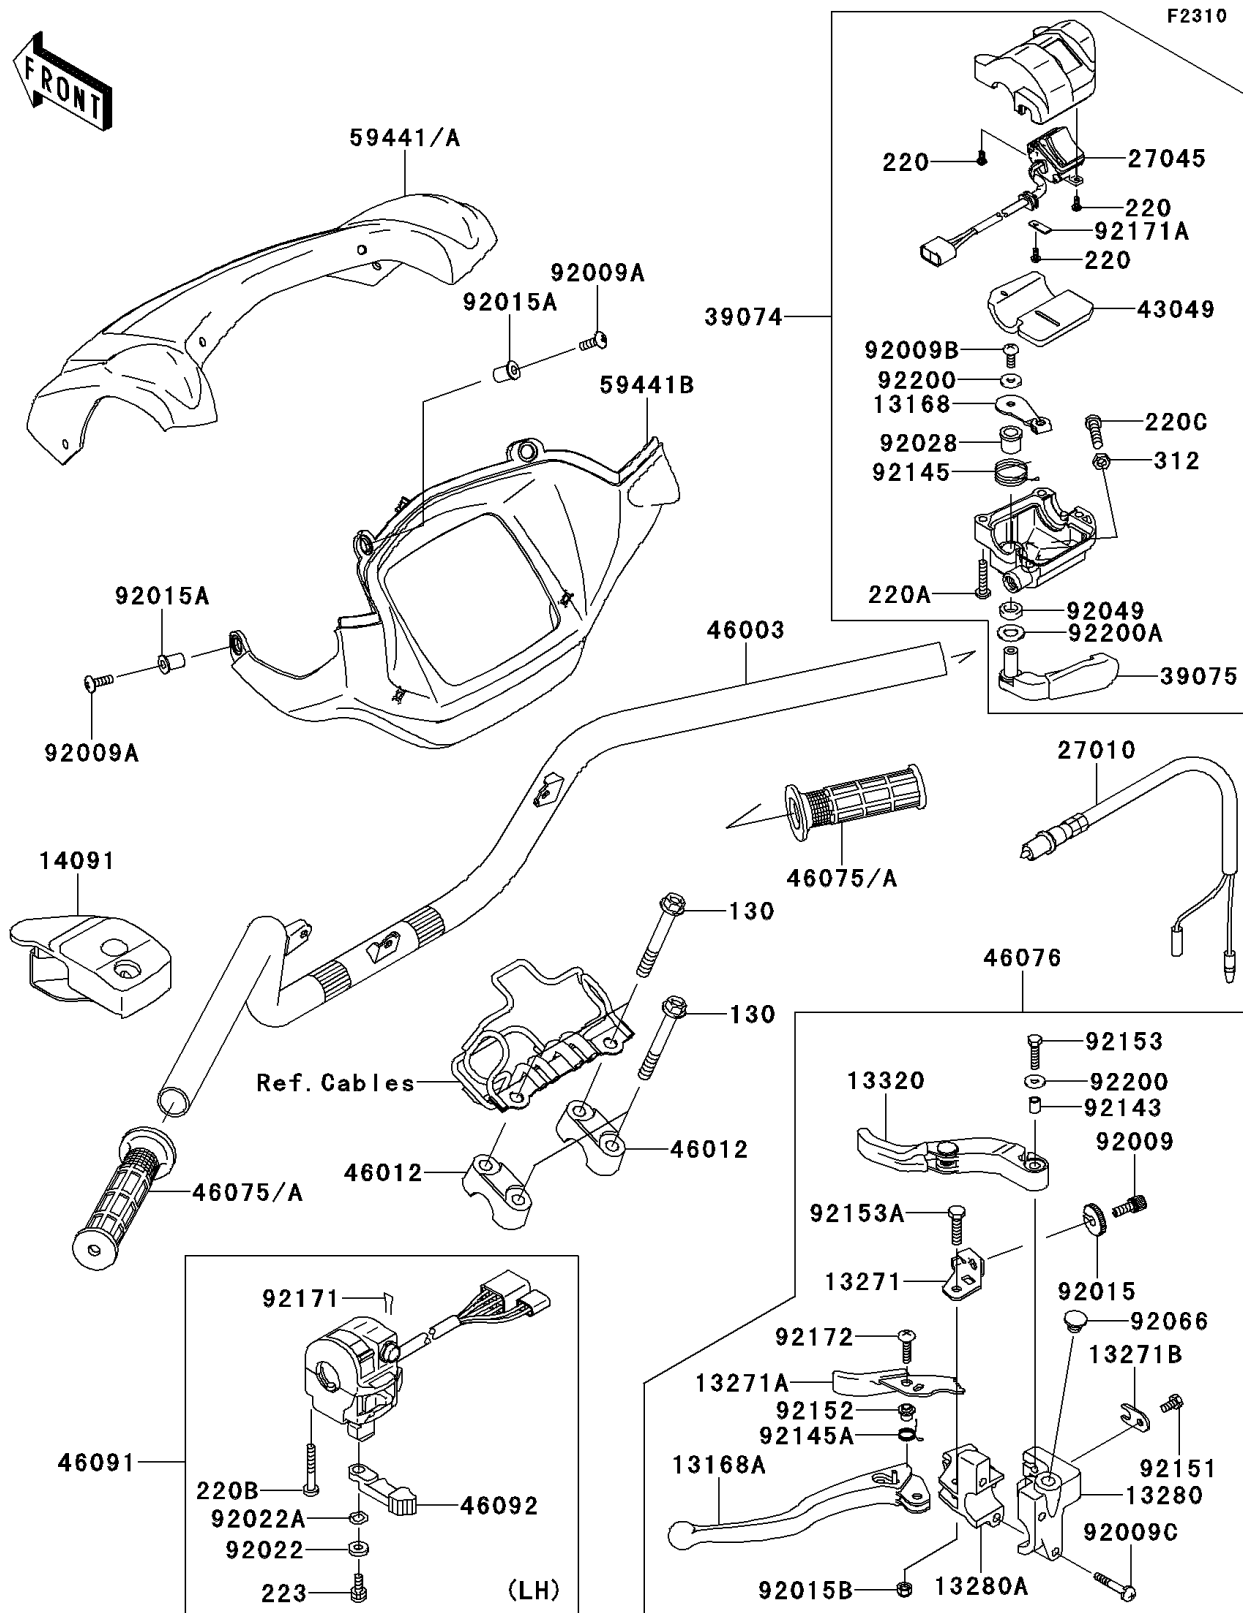

2011 BRUTE FORCE® 650 4x4

PARTS DIAGRAM

Handlebar

2011 BRUTE FORCE® 650 4x4

PARTS LIST

Handlebar

ITEM NAME

PART NUMBER

QUANTITY
