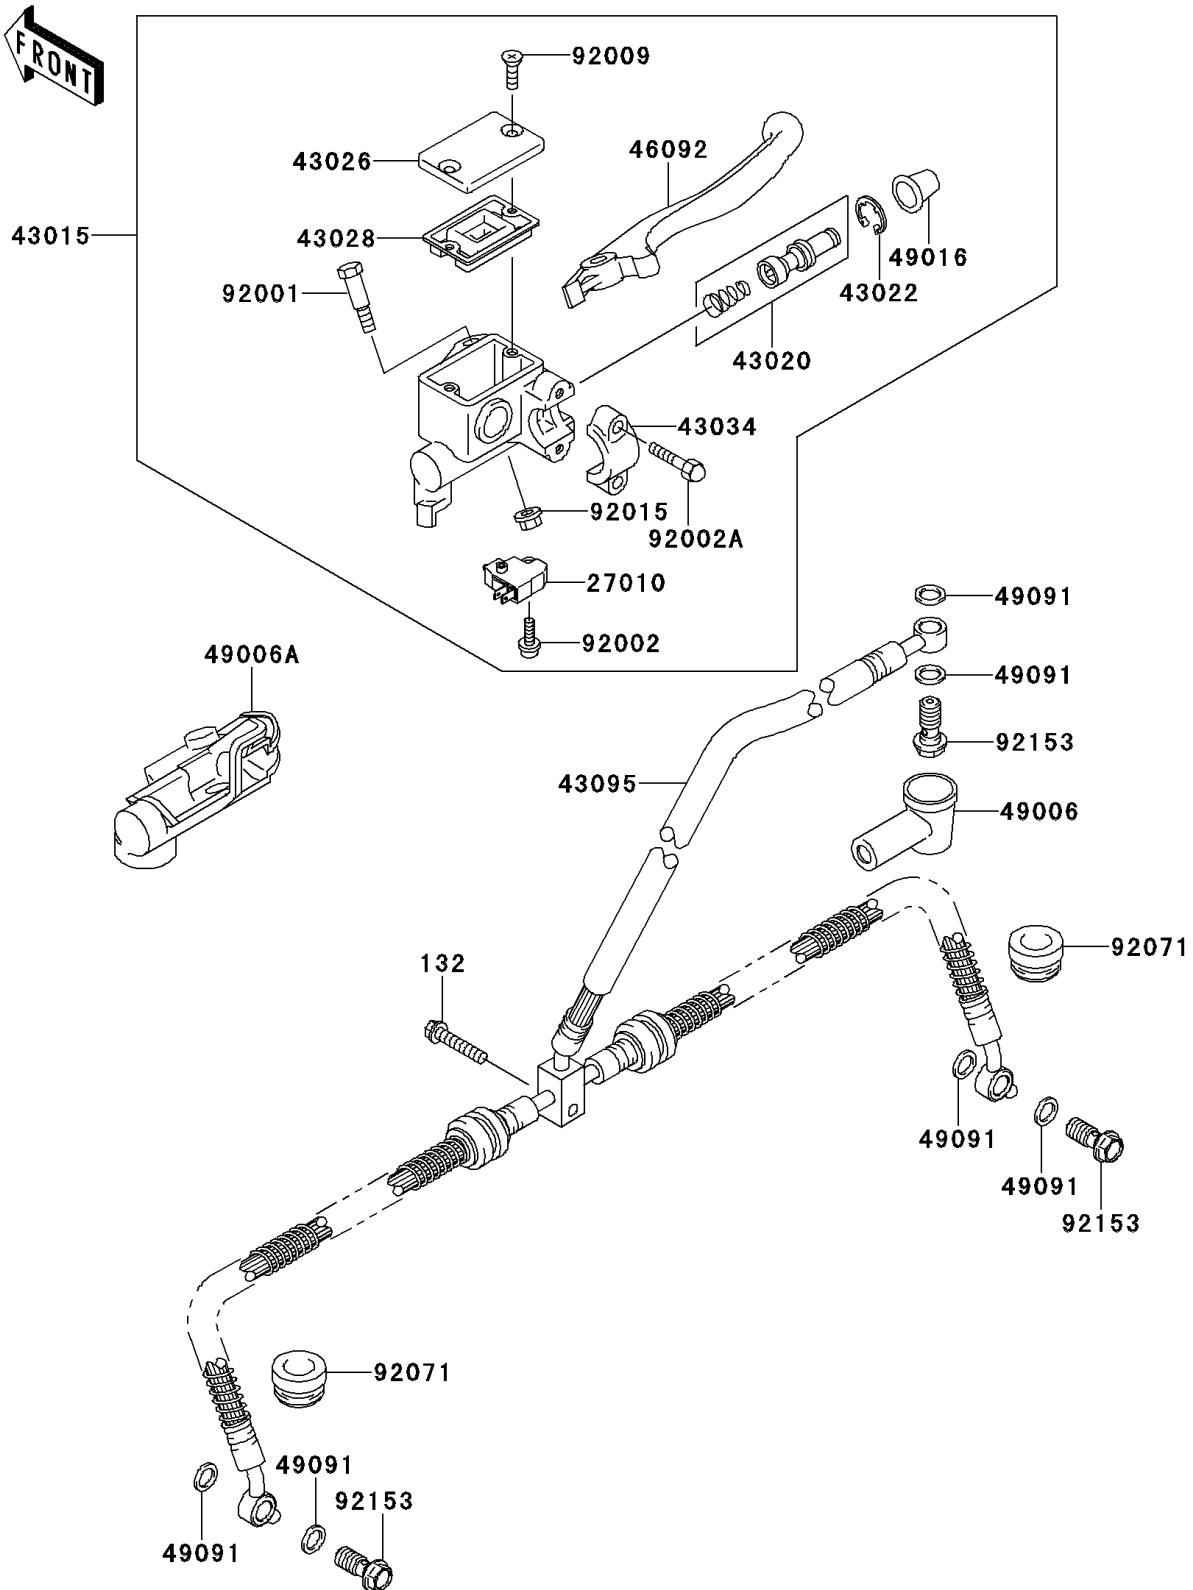

2013 BRUTE FORCE® 650 4x4

PARTS DIAGRAM

Front Master Cylinder

F2291

2013 BRUTE FORCE® 650 4x4

PARTS LIST

Front Master Cylinder

ITEM NAME	PART NUMBER	QUANTITY
BOLT-FLANGED-SMALL,6X30 (Ref # 132)	132BA0630	1
SWITCH,BRAKE (Ref # 27010)	27010-0025	1
CYLINDER-ASSY-MASTER,FR (Ref # 43015)	43015-1646	1
PISTON-COMP-BRAKE,FR (Ref # 43020)	43020-1056	1
STOPPER-BRAKE,PISTON (Ref # 43022)	43022-1010	1
CAP-BRAKE (Ref # 43026)	43026-1074	1
DIAPHRAGM (Ref # 43028)	43028-1061	1
HOLDER-BRAKE,MASTER CYLINDER (Ref # 43034)	43034-1016	1
HOSE-BRAKE,FR (Ref # 43095)	43095-1401	1
LEVER-GRIP,FRONT BRAKE (Ref # 46092)	46092-1208	1
BOOT,DUST (Ref # 49006)	49006-1040	1
BOOT (Ref # 49006A)	49006-1338	1
COVER-SEAL,MASTER CYLINDER (Ref # 49016)	49016-1044	1
WASHER-SEAL,10.1X14.5X1.5 (Ref # 49091)	49091-0001	6
BOLT,FRONT BRAKE LEVER (Ref # 92001)	92001-1728	1
BOLT,SCREW,4X12 (Ref # 92002)	92002-1323	1
BOLT (Ref # 92002A)	92002-1894	2
SCREW,4MM (Ref # 92009)	92009-1458	2
NUT,FLANGED,6MM (Ref # 92015)	92015-1528	1
GROMMET (Ref # 92071)	92071-1264	2
BOLT,OIL,L=23 (Ref # 92153)	92153-0627	3