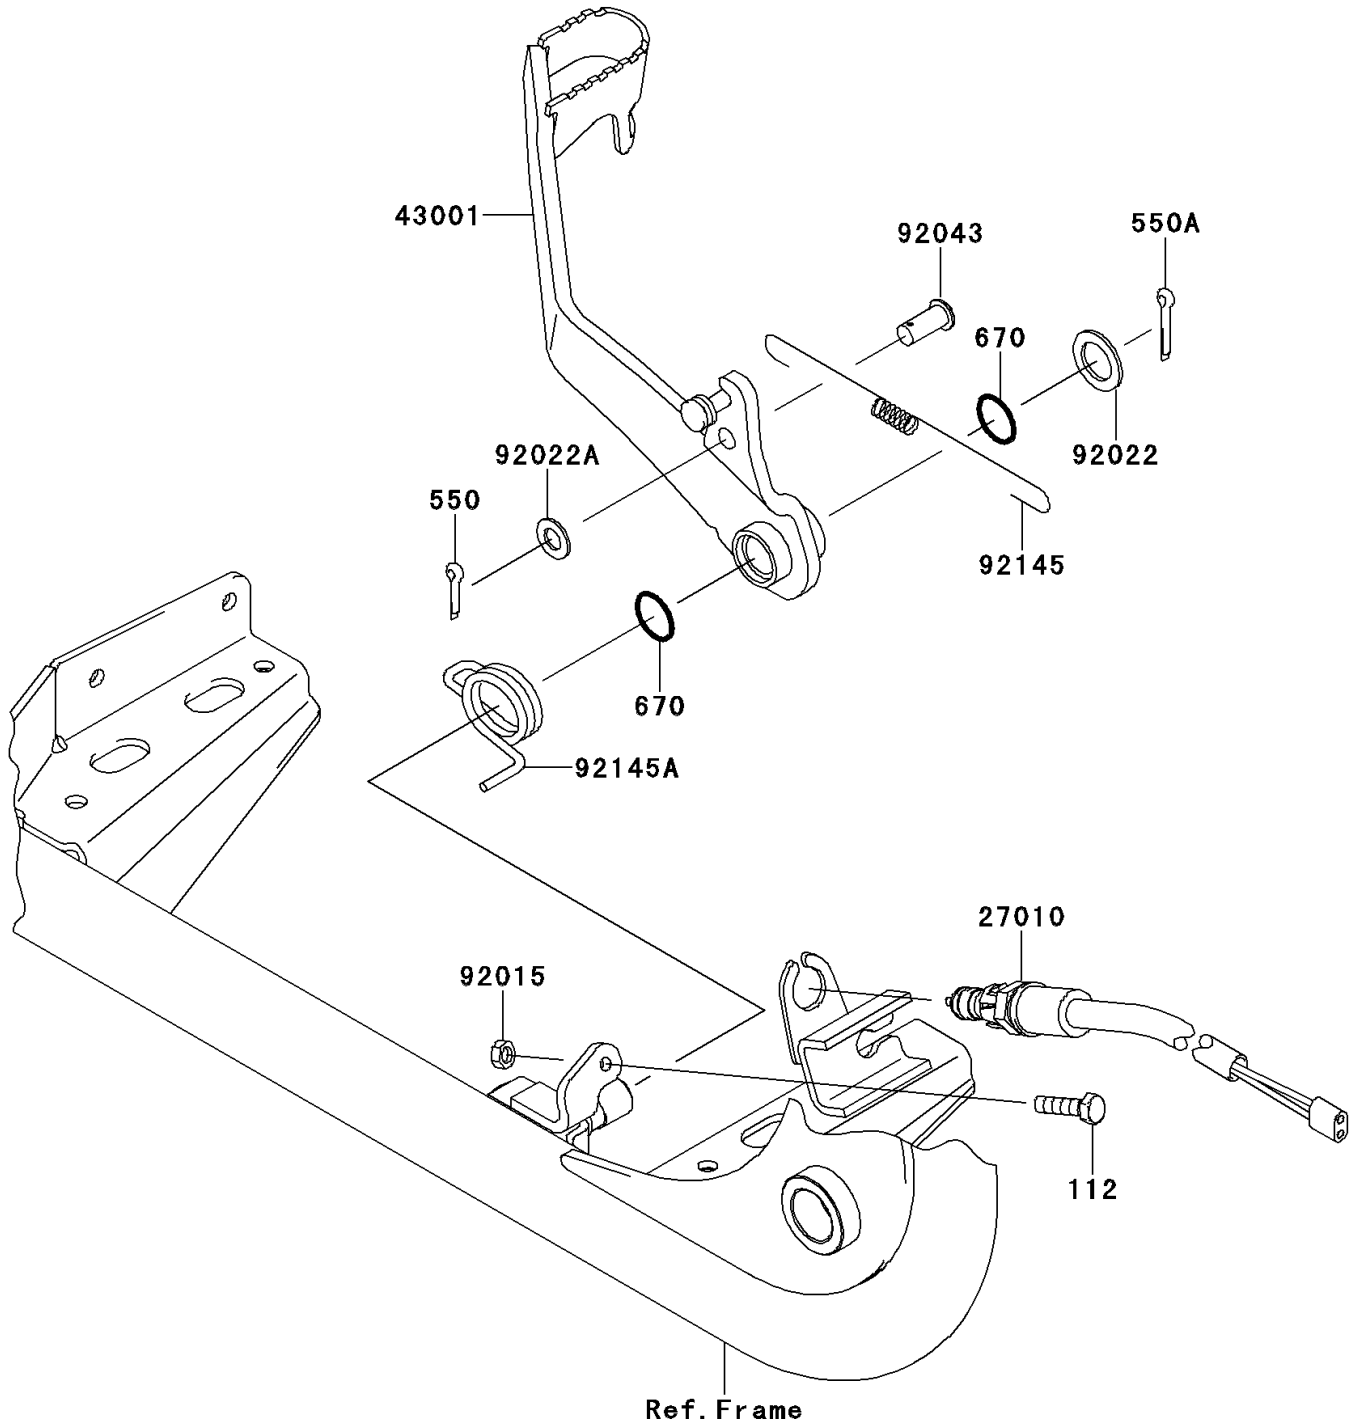

2012 BRUTE FORCE® 650 4x4

PARTS DIAGRAM

Brake Pedal

F2260

2012 BRUTE FORCE® 650 4x4

PARTS LIST

Brake Pedal

ITEM NAME

PART NUMBER

QUANTITY
