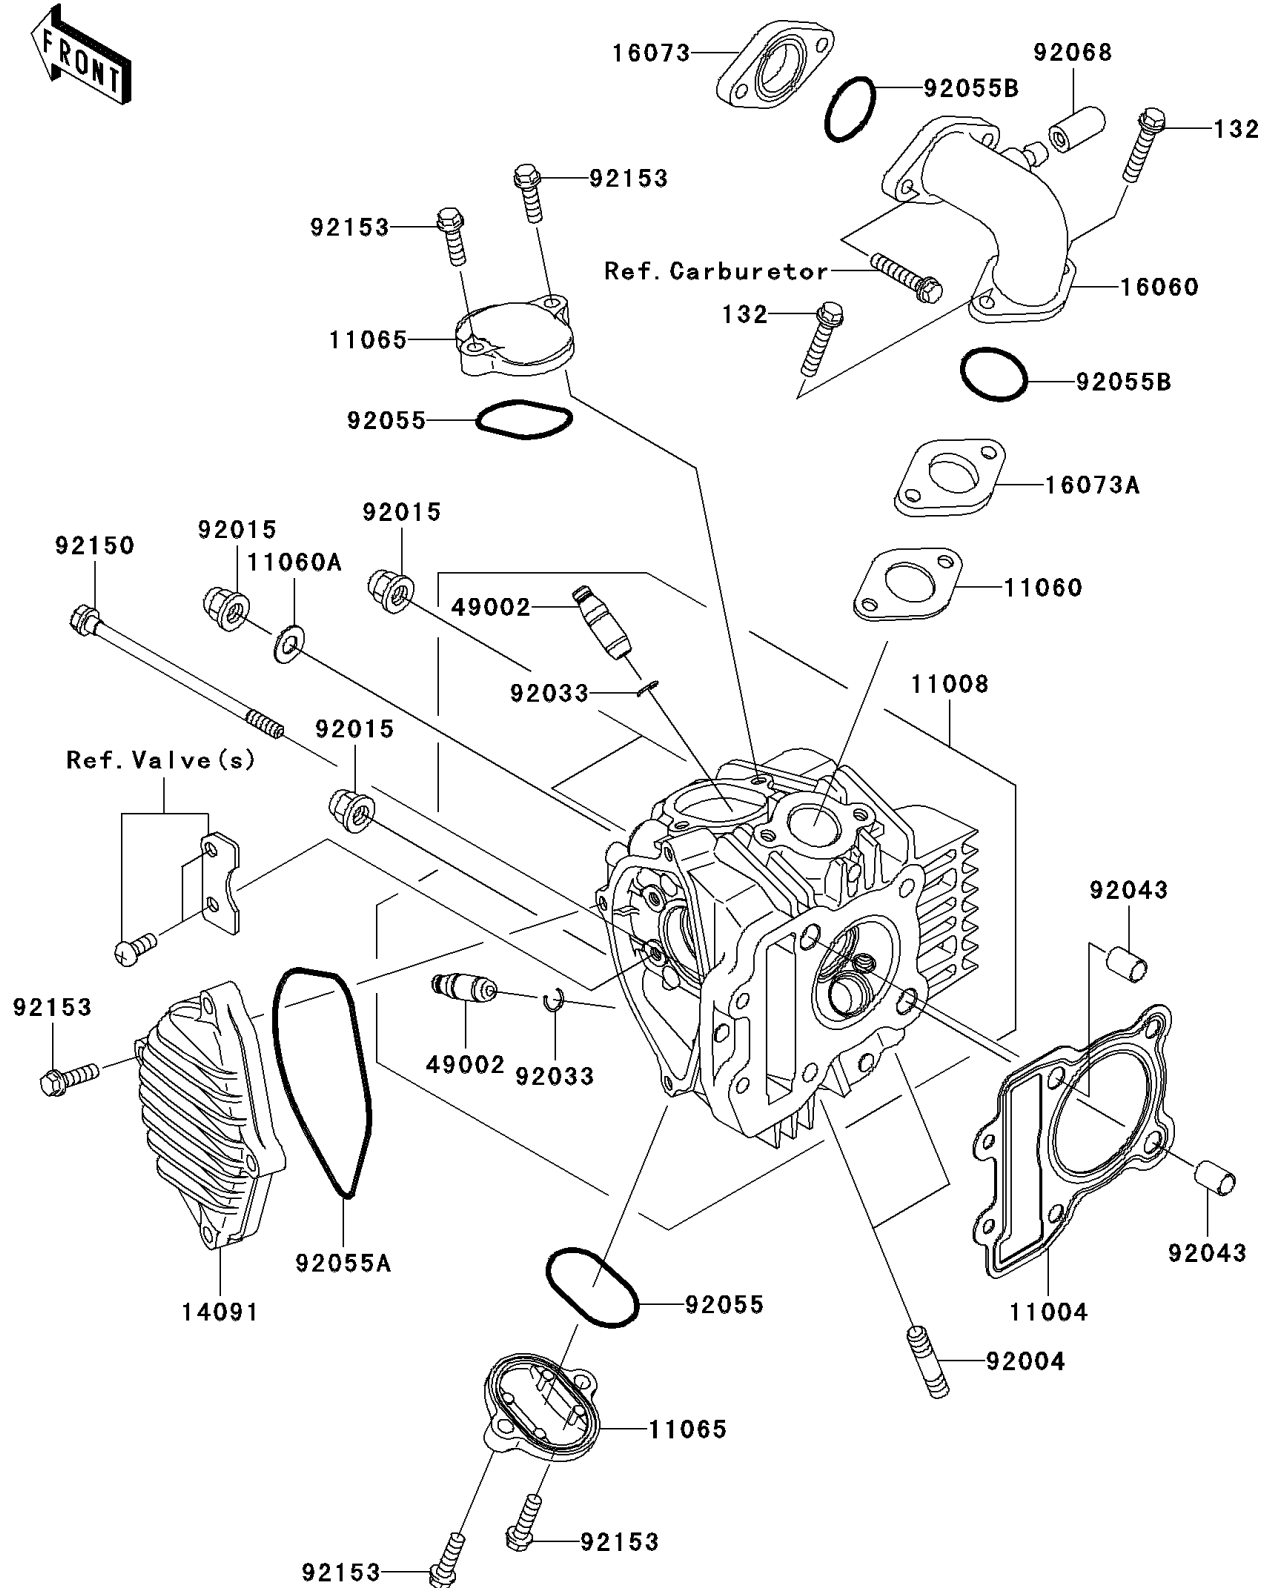

# 2006 KLX110

## PARTS DIAGRAM

### Cylinder Head

E1111

## PARTS LIST