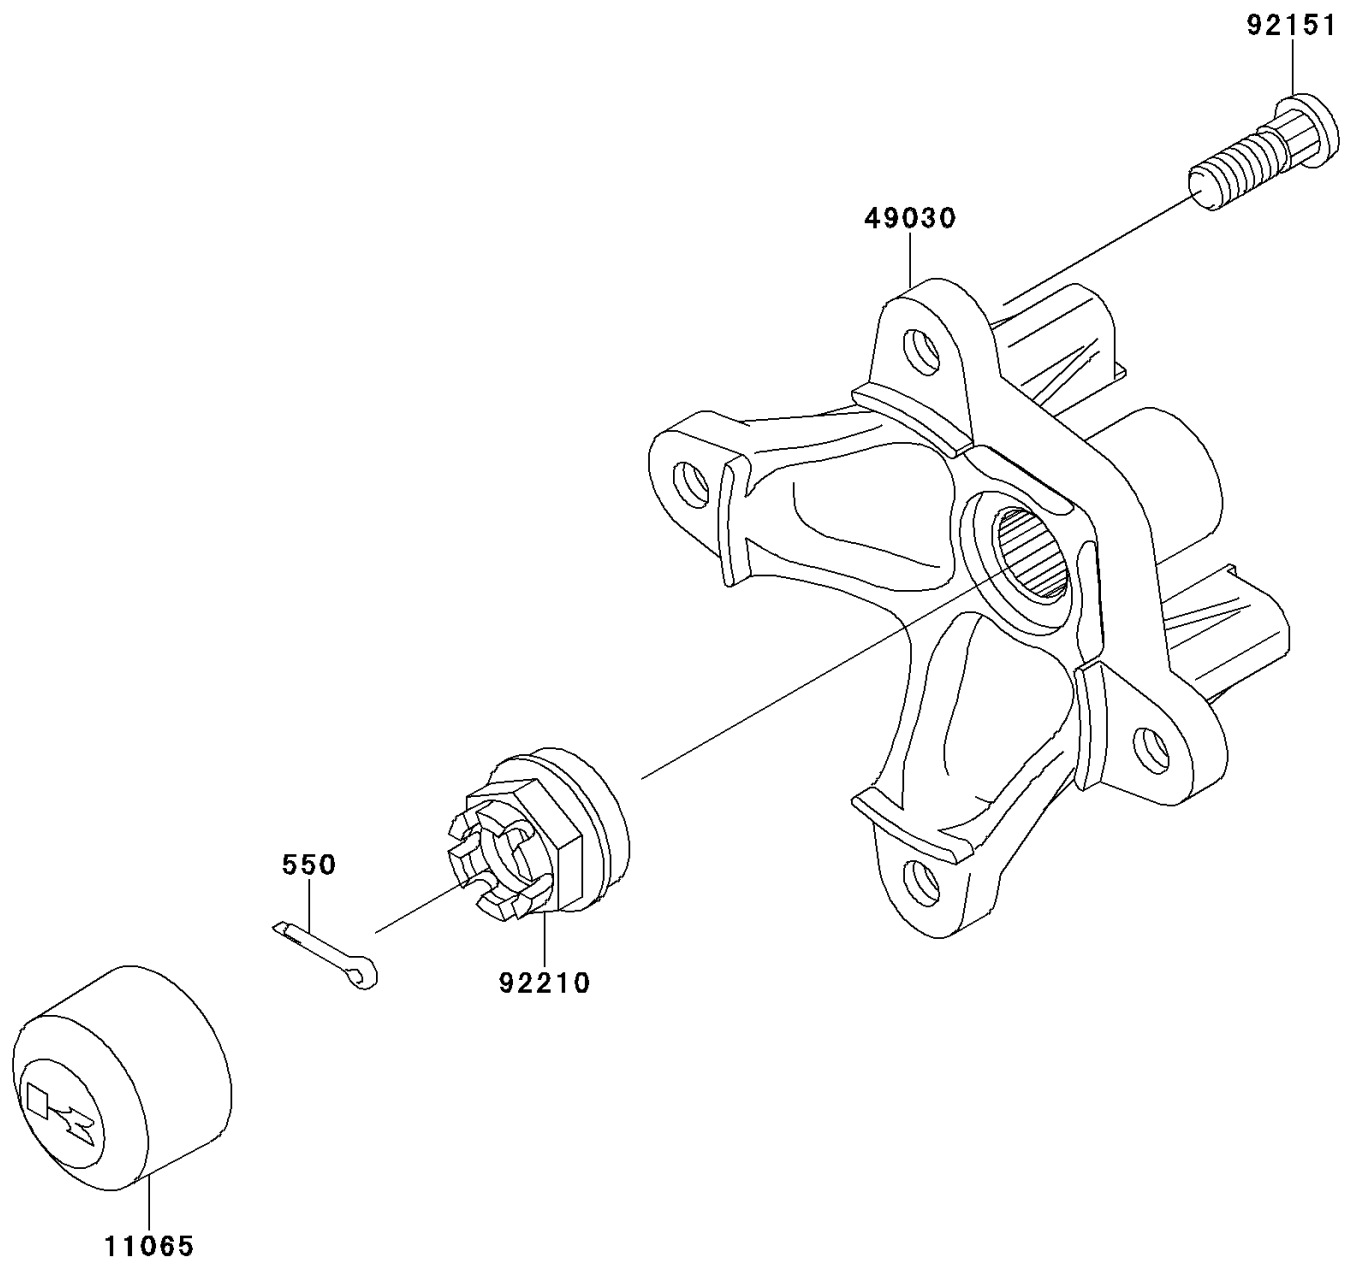

2011 BRUTE FORCE® 650 4x4

PARTS DIAGRAM

Front Hub

F2230

2011 BRUTE FORCE® 650 4x4

PARTS LIST

Front Hub

ITEM NAME	PART NUMBER	QUANTITY
-----------	-------------	----------
