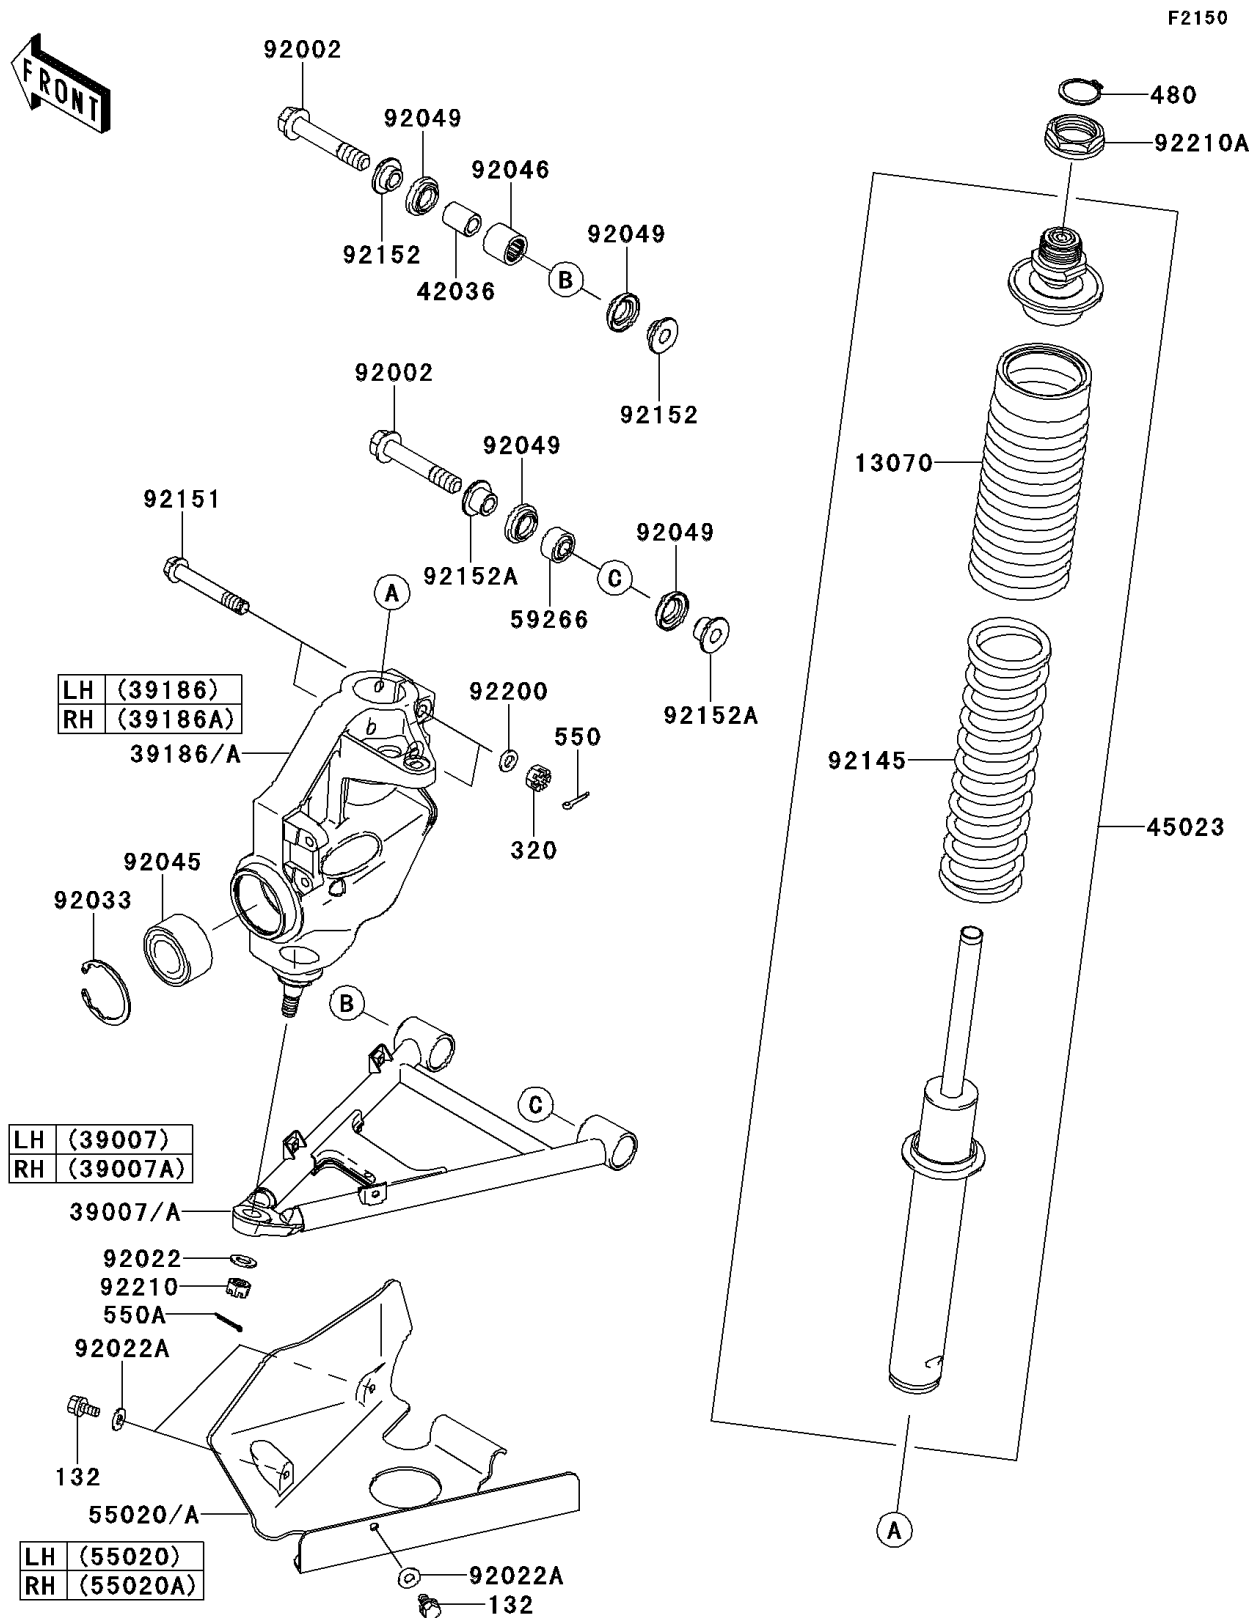

2012 BRUTE FORCE® 650 4x4

PARTS DIAGRAM

Suspension

2012 BRUTE FORCE® 650 4x4

PARTS LIST

Suspension

ITEM NAME	PART NUMBER	QUANTITY
-----------	-------------	----------
