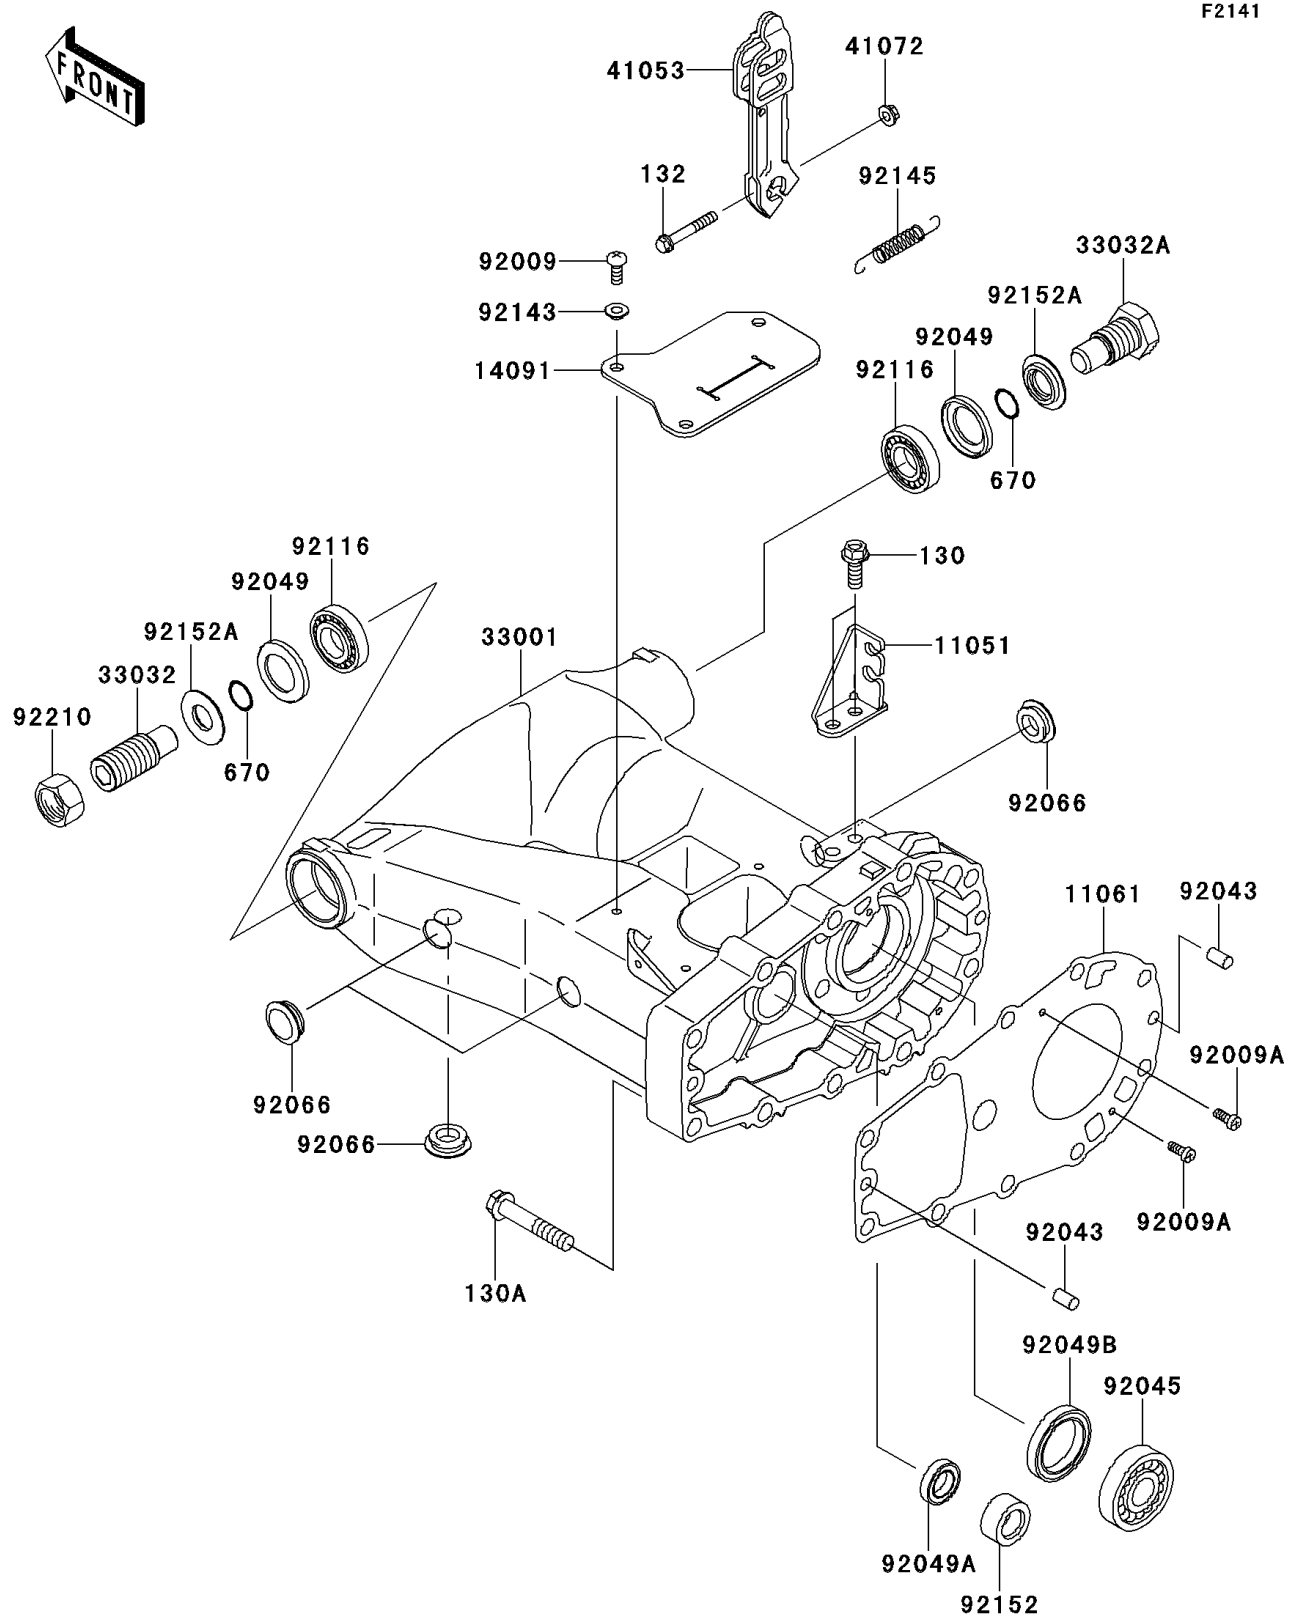

2011 BRUTE FORCE® 650 4x4

PARTS DIAGRAM

Swingarm

2011 BRUTE FORCE® 650 4x4

PARTS LIST

Swingarm

ITEM NAME

PART NUMBER

QUANTITY
