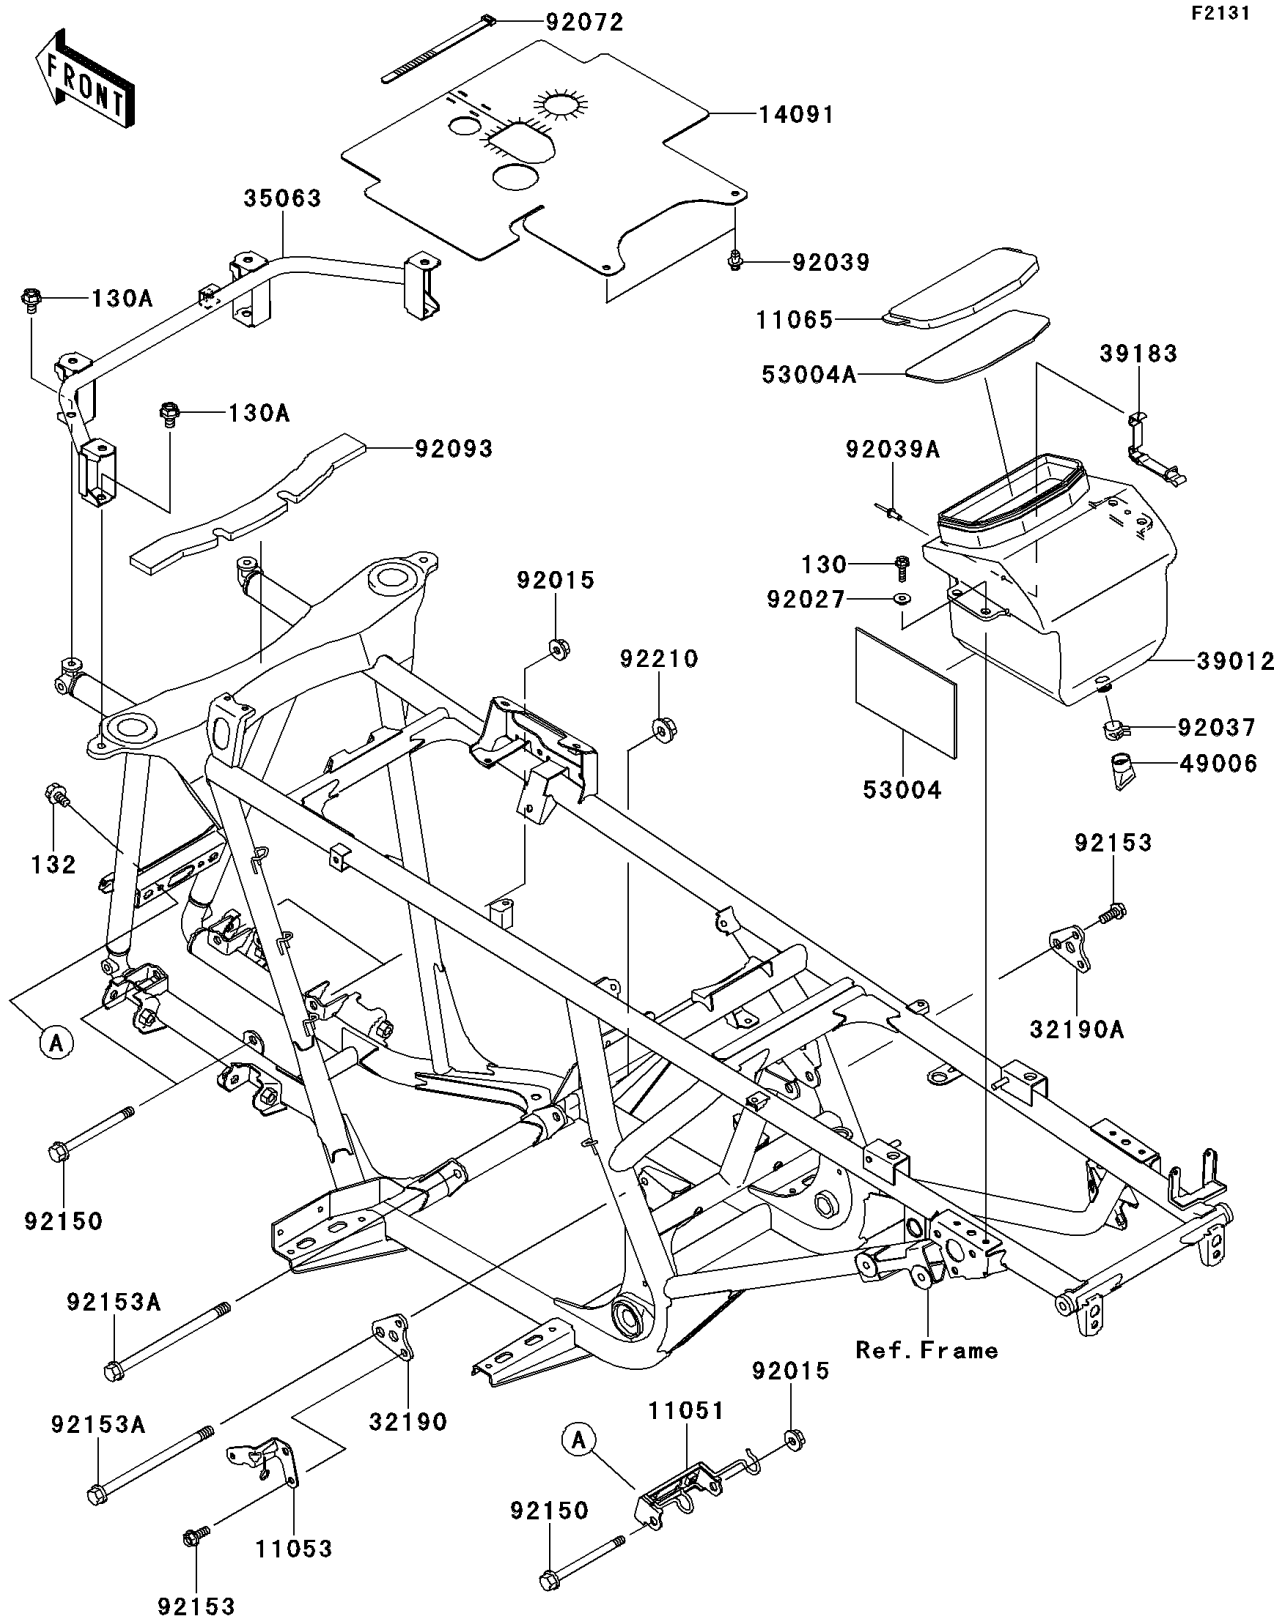

2011 BRUTE FORCE® 650 4x4

PARTS DIAGRAM

Frame Fittings

2011 BRUTE FORCE® 650 4x4

PARTS LIST Frame Fittings

ITEM NAME	PART NUMBER	QUANTITY
-----------	-------------	----------
