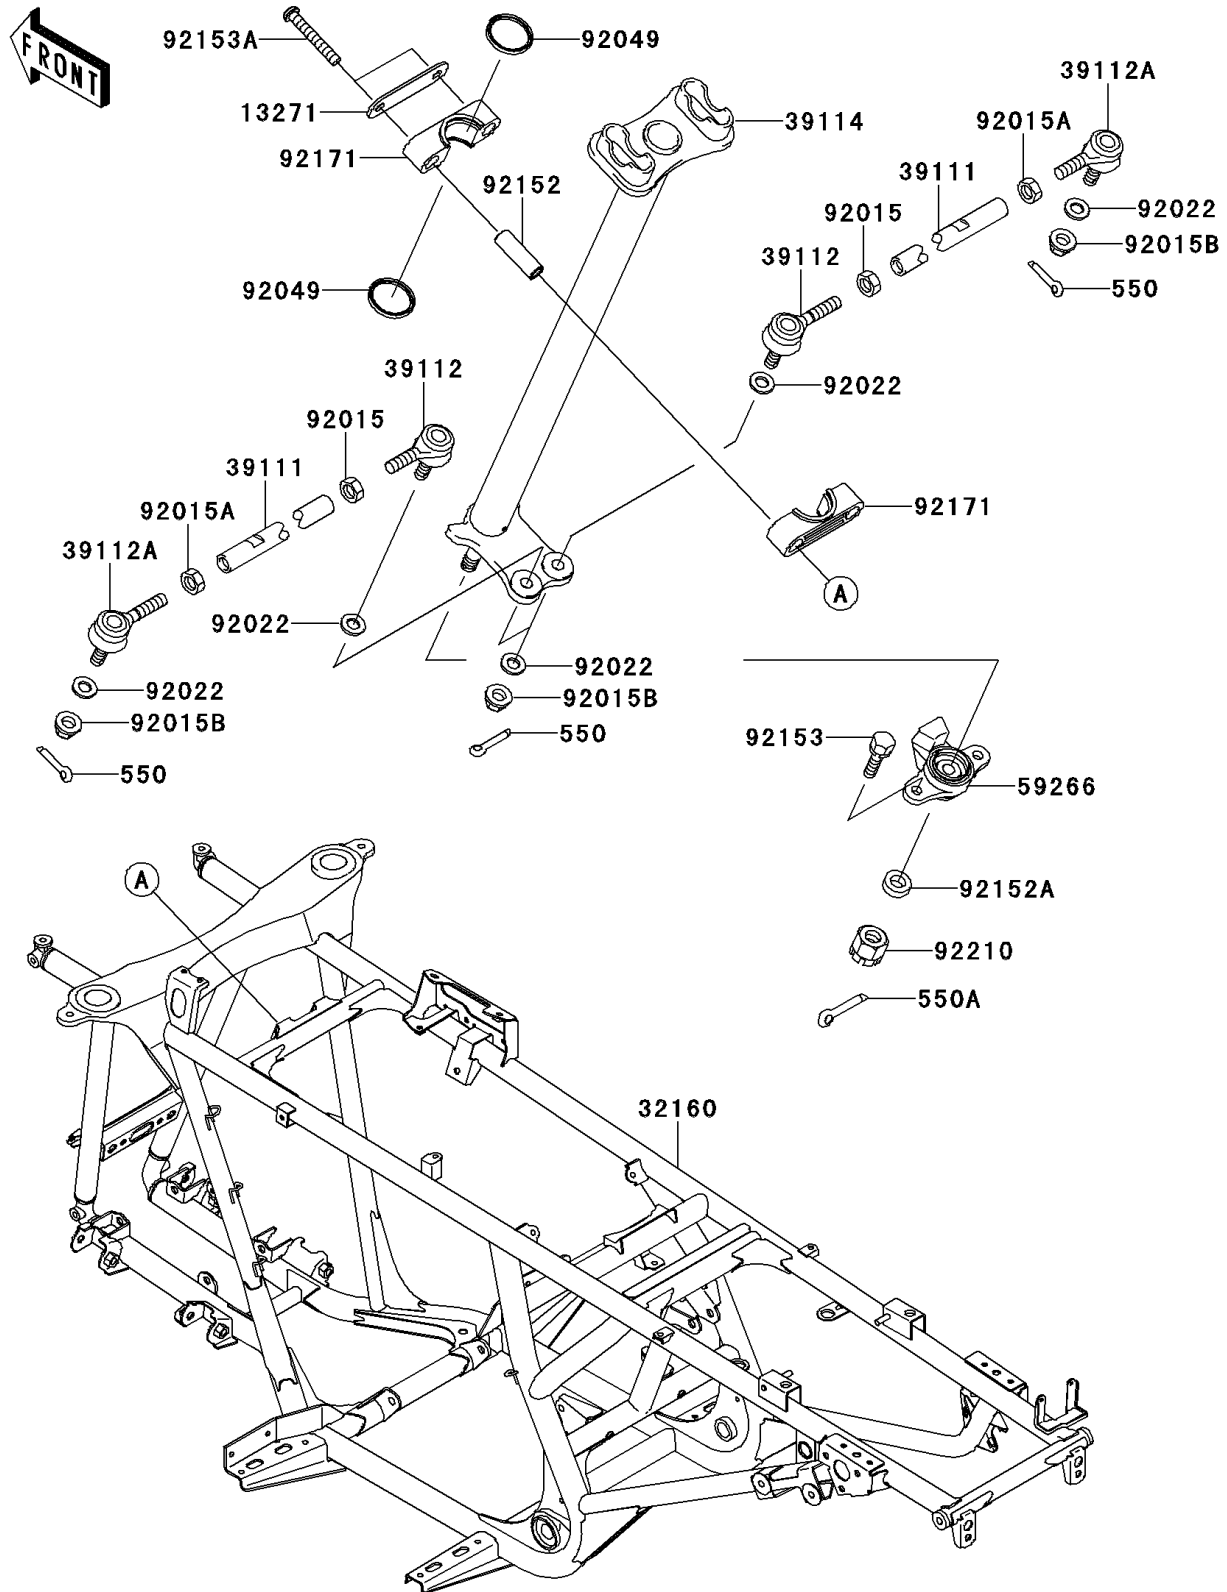

2011 BRUTE FORCE® 650 4x4

PARTS DIAGRAM

Frame

F2120

2011 BRUTE FORCE® 650 4x4

PARTS LIST

Frame

ITEM NAME

PART NUMBER

QUANTITY
