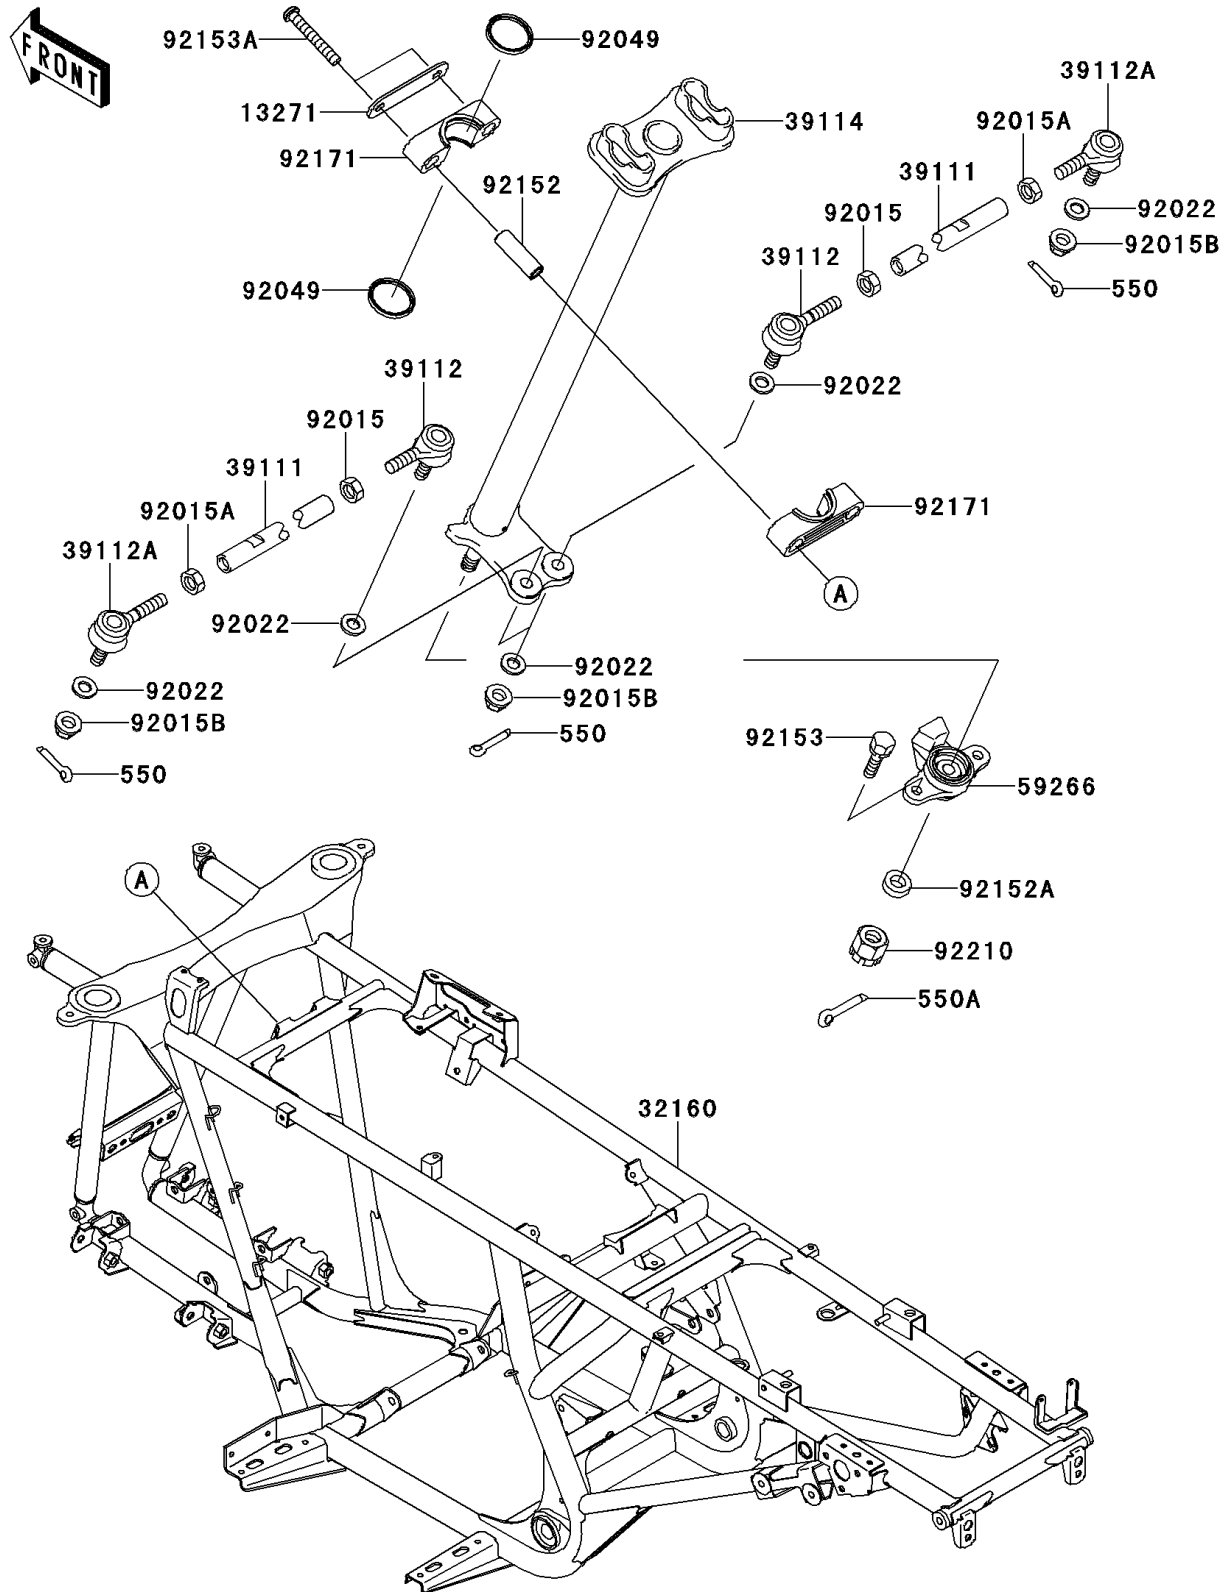

# 2011 BRUTE FORCE® 650 4x4

## PARTS DIAGRAM

## PARTS LIST

Frame

**ITEM NAME**

**PART NUMBER**

**QUANTITY**

---