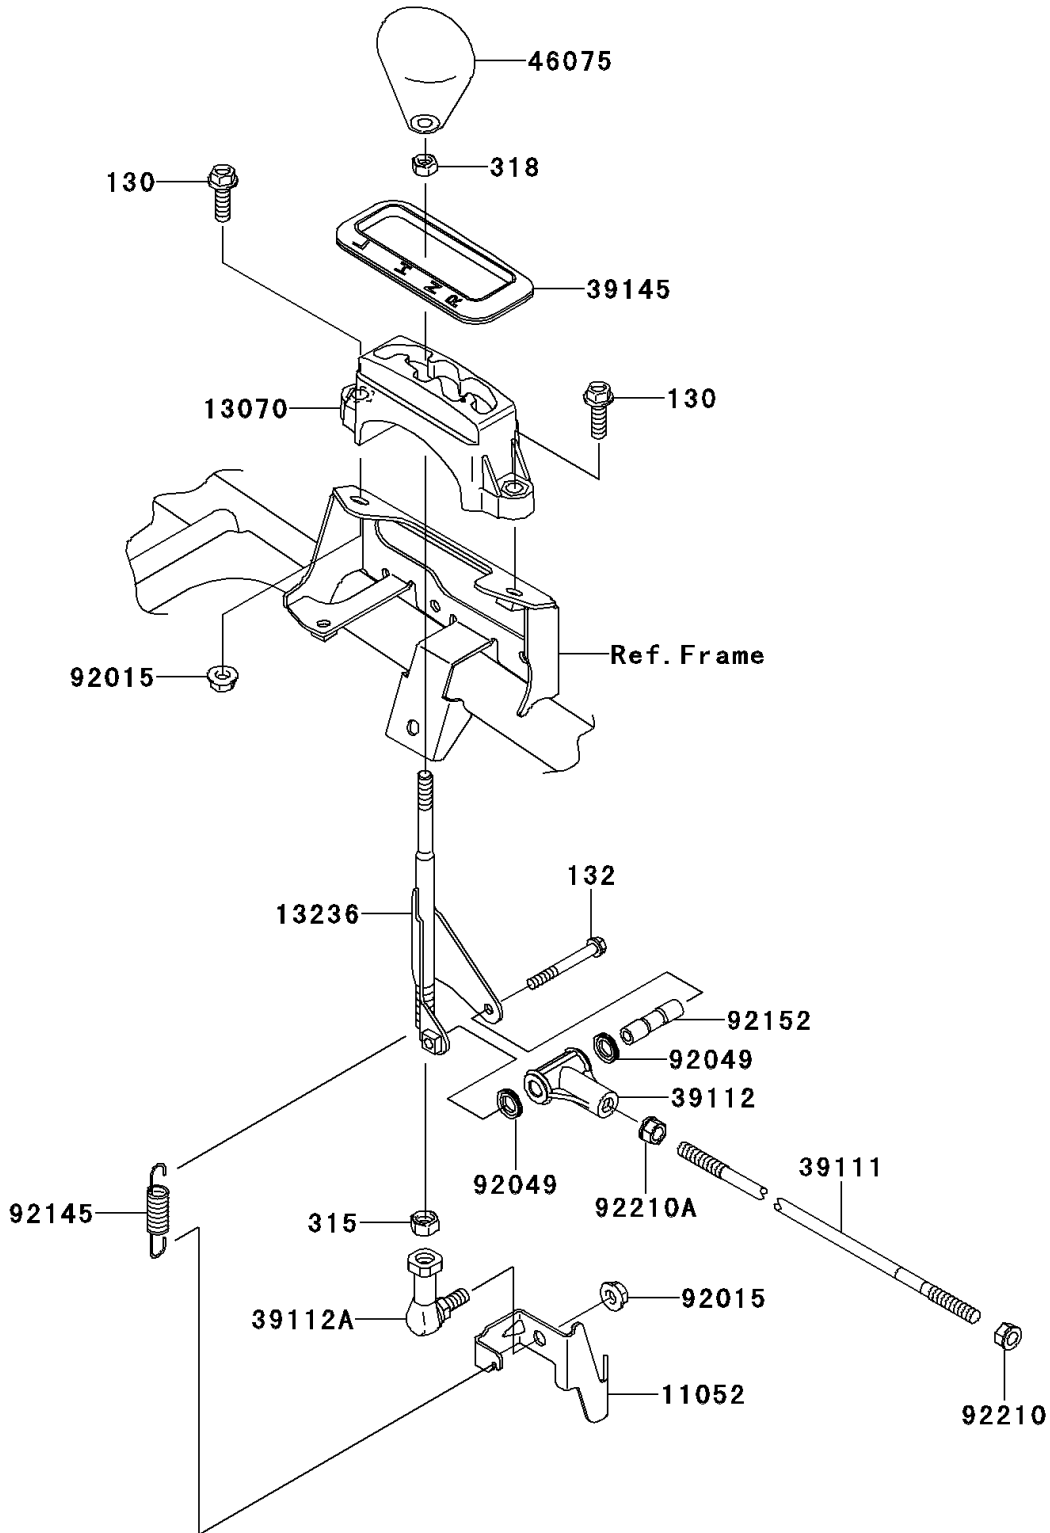

2012 BRUTE FORCE® 650 4x4

PARTS DIAGRAM

Control

E7110

2012 BRUTE FORCE® 650 4x4

PARTS LIST

Control

ITEM NAME

PART NUMBER

QUANTITY
