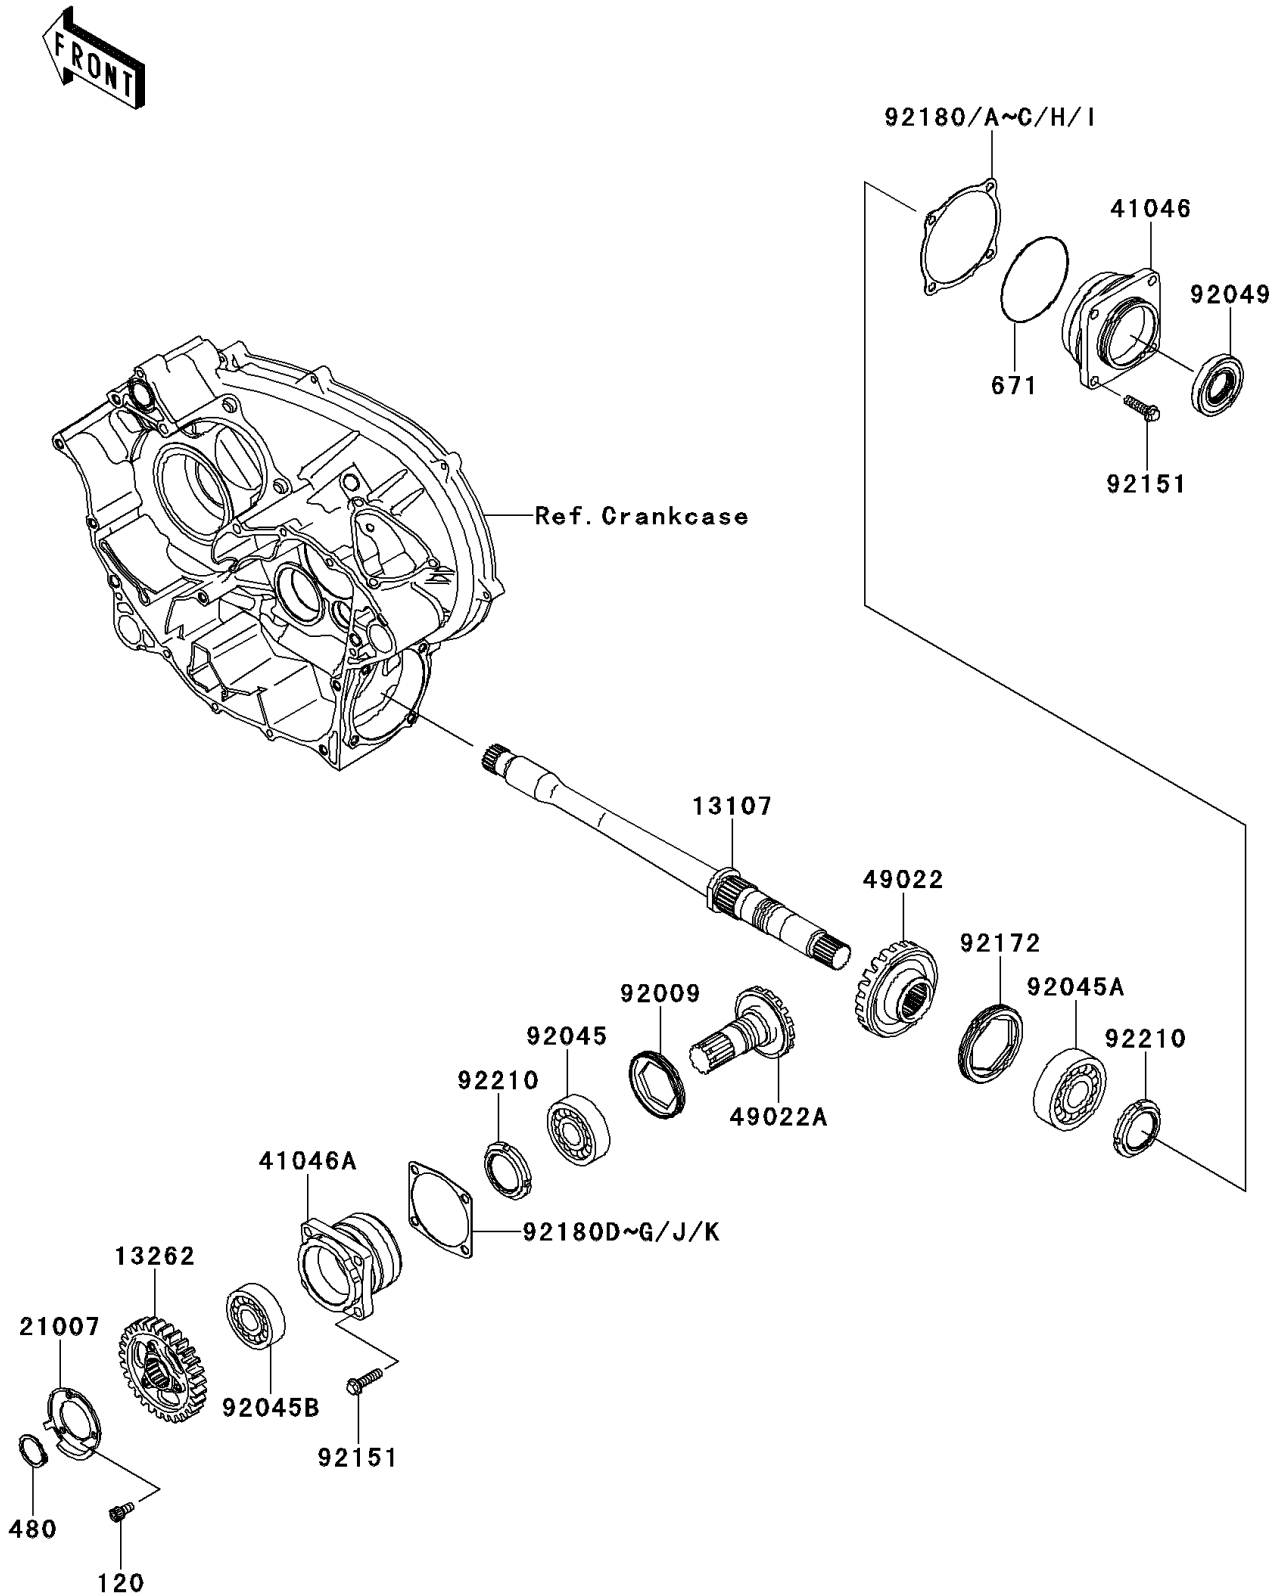

2011 BRUTE FORCE® 650 4x4

PARTS DIAGRAM

Front Bevel Gear

E3131

2011 BRUTE FORCE® 650 4x4

PARTS LIST

Front Bevel Gear

ITEM NAME

PART NUMBER

QUANTITY
