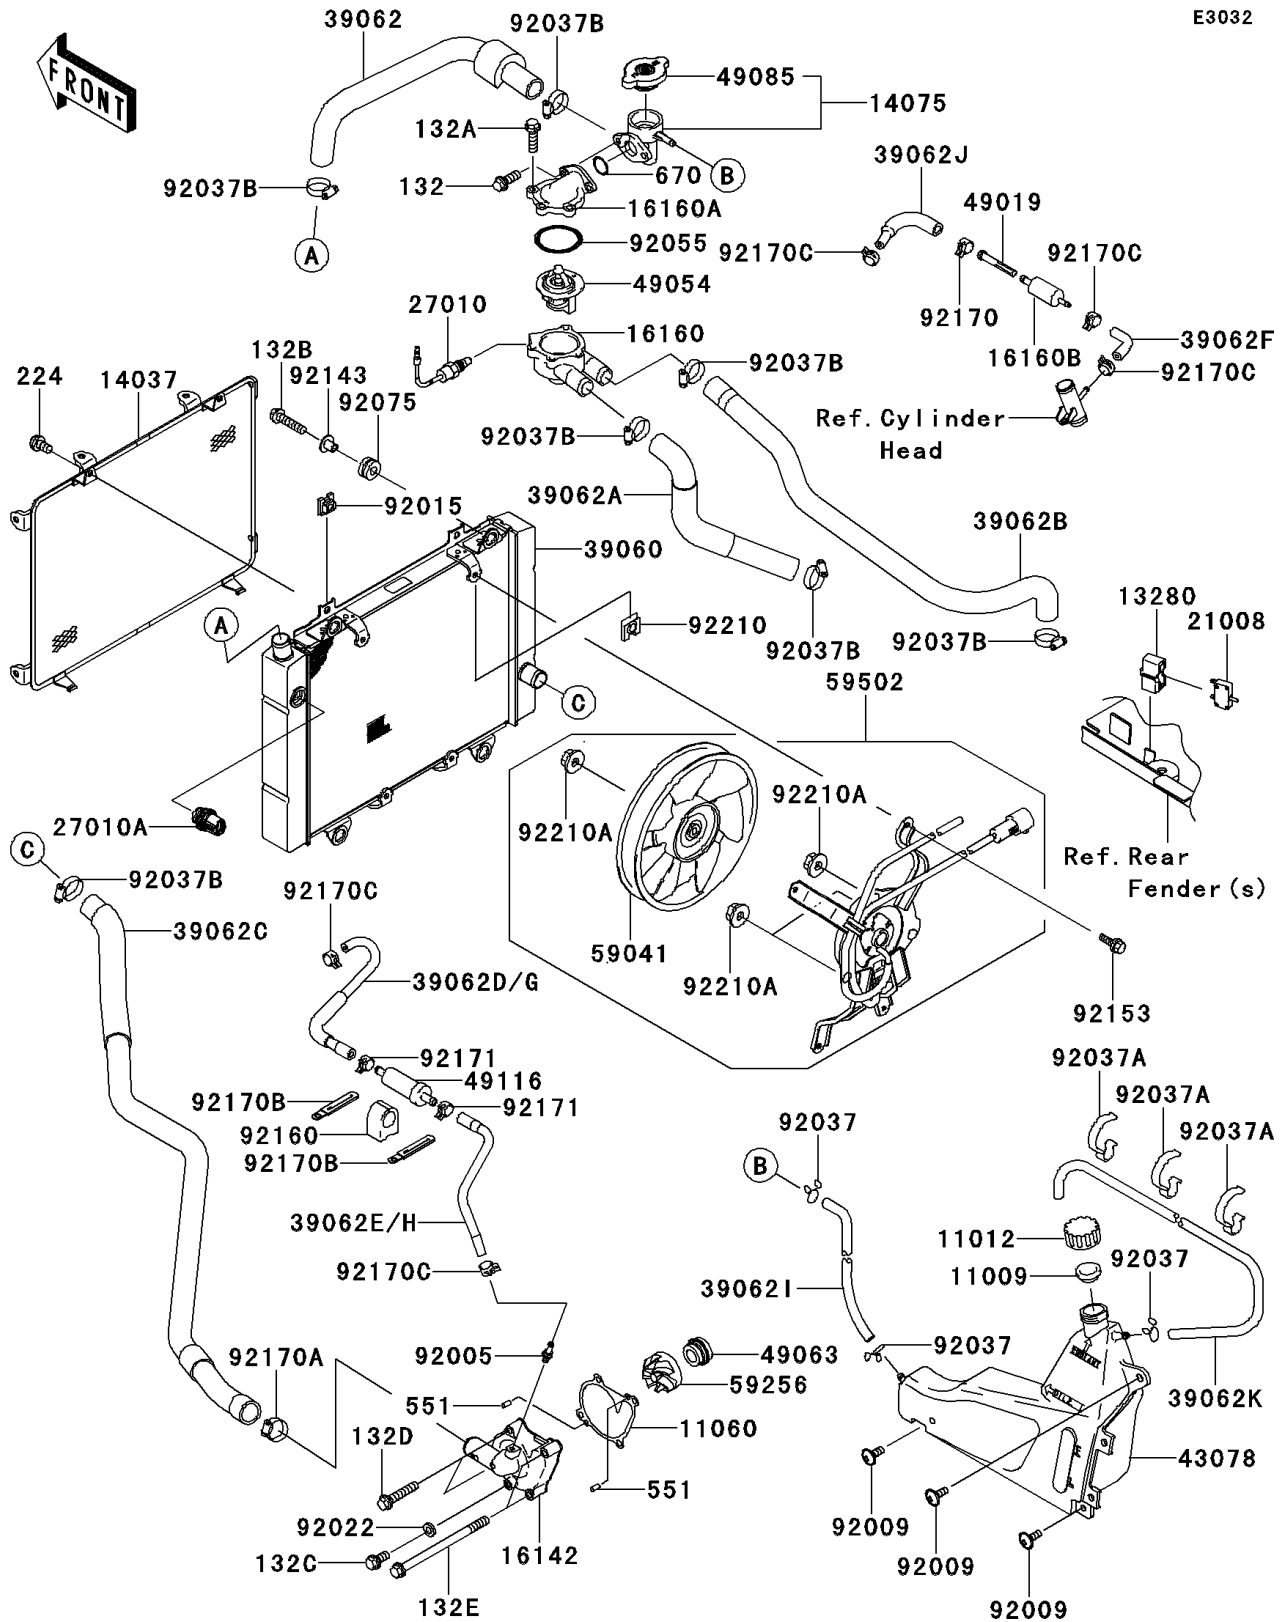

2013 BRUTE FORCE® 650 4x4

PARTS DIAGRAM

Radiator

2013 BRUTE FORCE® 650 4x4

PARTS LIST

Radiator

ITEM NAME

PART NUMBER

QUANTITY
