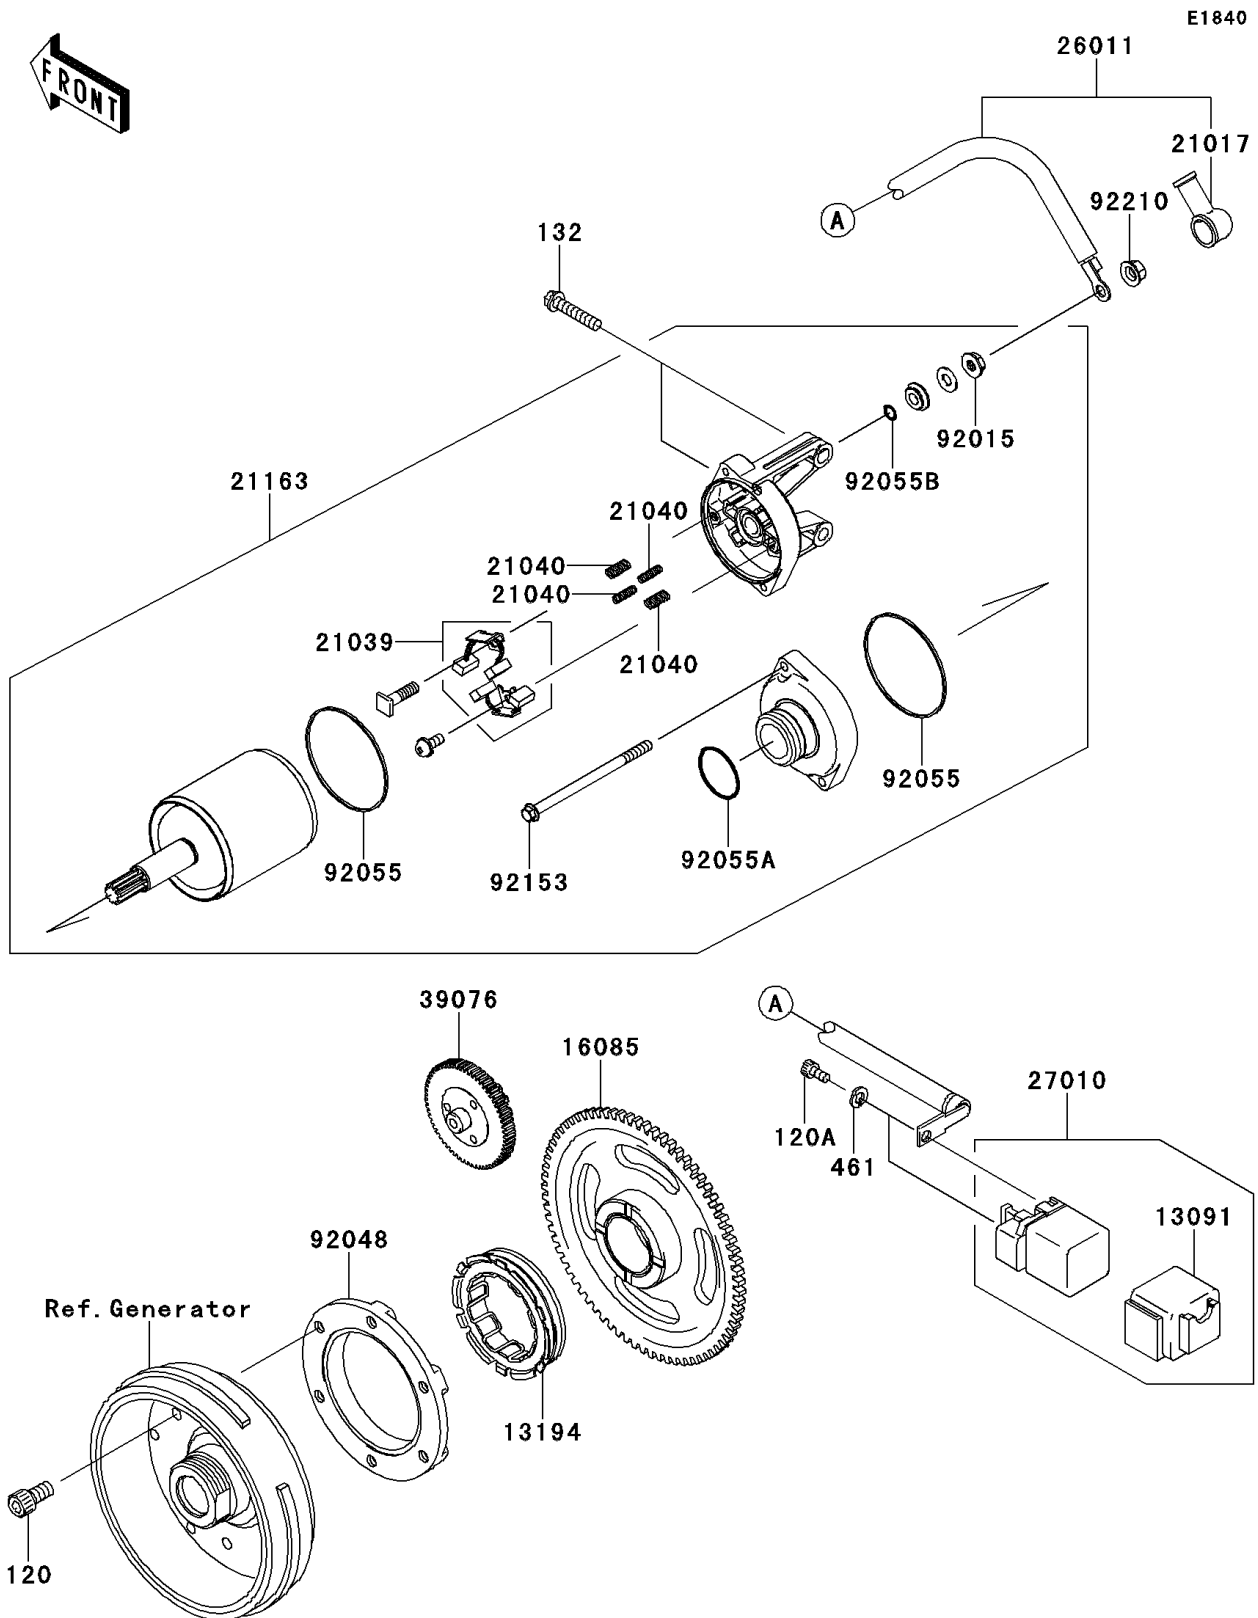

2011 BRUTE FORCE® 650 4x4

PARTS DIAGRAM

Starter Motor

2011 BRUTE FORCE® 650 4x4

PARTS LIST

Starter Motor

ITEM NAME

PART NUMBER

QUANTITY
