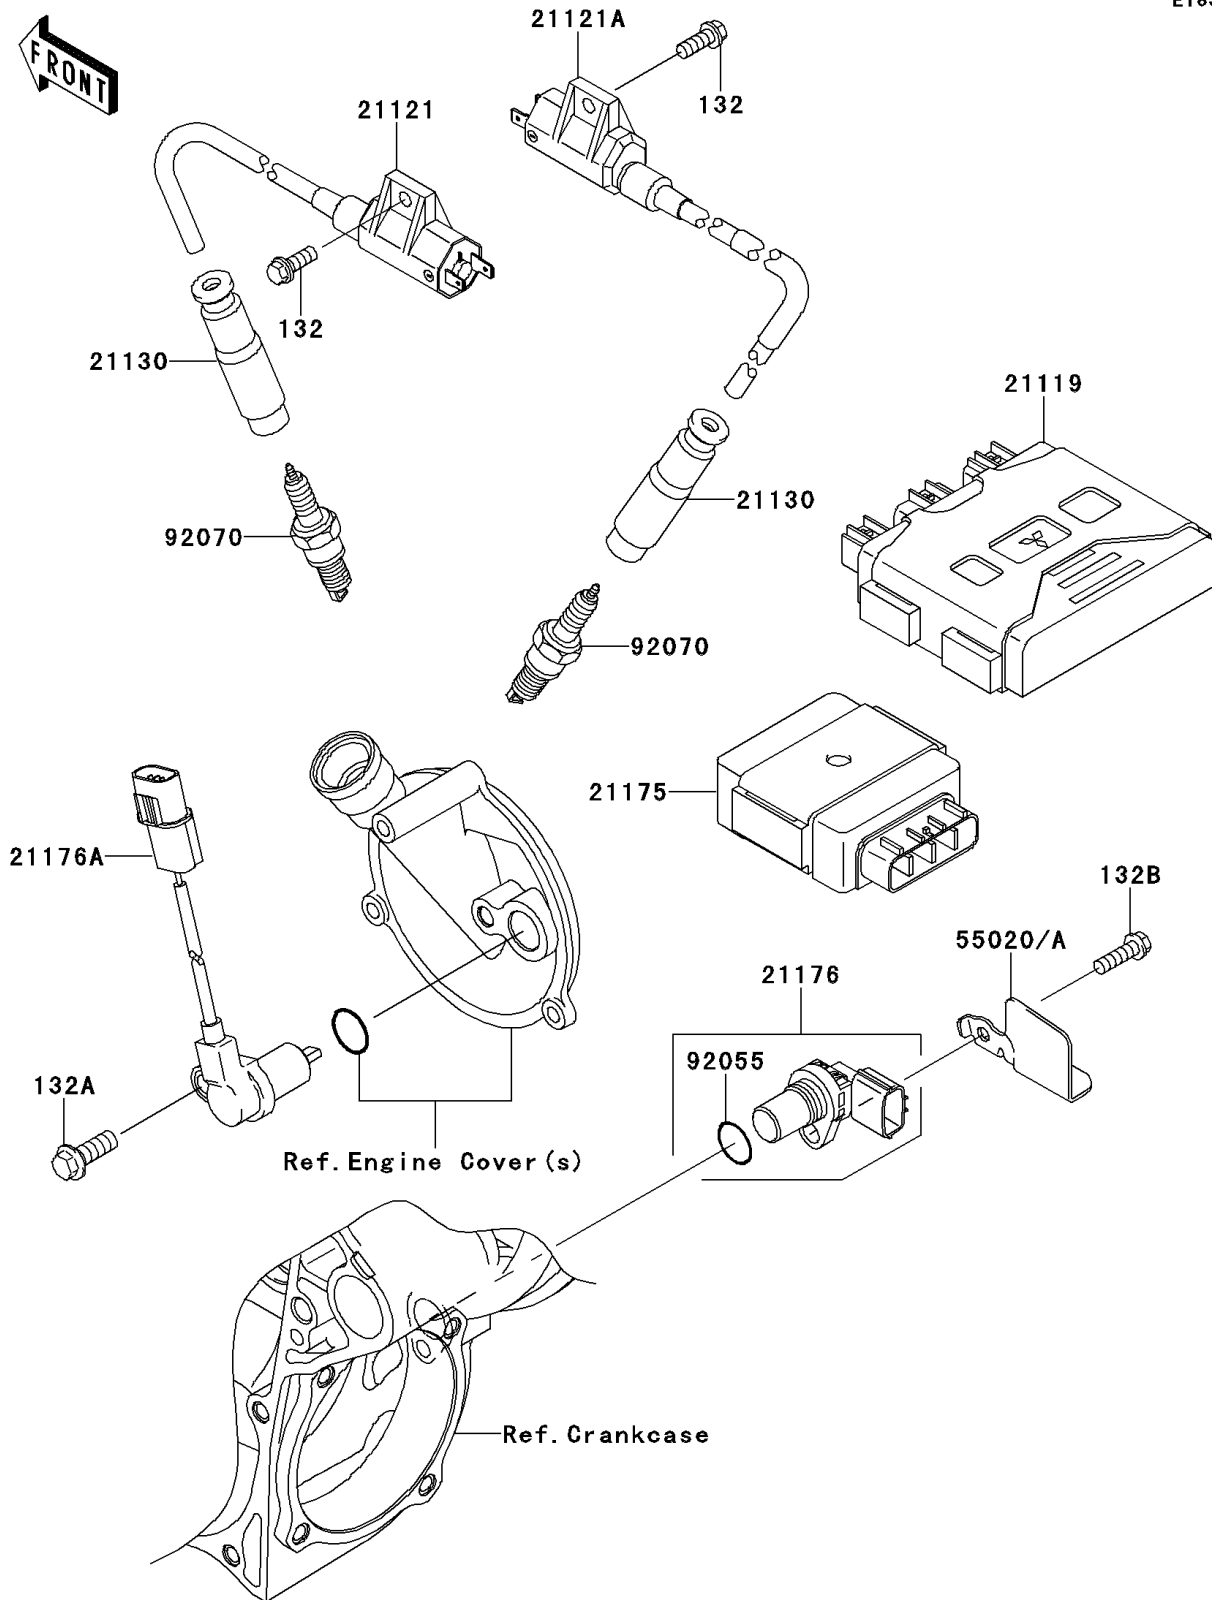

2013 BRUTE FORCE® 650 4x4

PARTS DIAGRAM

Ignition System

E1830

2013 BRUTE FORCE® 650 4x4

PARTS LIST

Ignition System

ITEM NAME	PART NUMBER	QUANTITY
BOLT-FLANGED-SMALL,6X16 (Ref # 132)	132BA0616	2
BOLT-FLANGED-SMALL,8X22 (Ref # 132A)	132BA0822	1
BOLT-FLANGED-SMALL,6X20 (Ref # 132B)	132BD0620	1
IGNITER (Ref # 21119)	21119-0076	1
COIL-IGNITION,FR (Ref # 21121)	21121-1292	1
COIL-IGNITION,RR (Ref # 21121A)	21121-1306	1
CAP-SPARK PLUG (Ref # 21130)	21130-1071	2
CONTROL UNIT-ELECTRONIC (Ref # 21175)	21175-0216	1
SENSOR,SPEED (Ref # 21176)	21176-1104	1
SENSOR,REVERSE (Ref # 21176A)	21176-1109	1
GUARD (Ref # 55020A)	55020-0762	1
RING-O (Ref # 92055)	92055-1718	1
PLUG-SPARK,CR7E(NGK) (Ref # 92070)	92070-1209	2