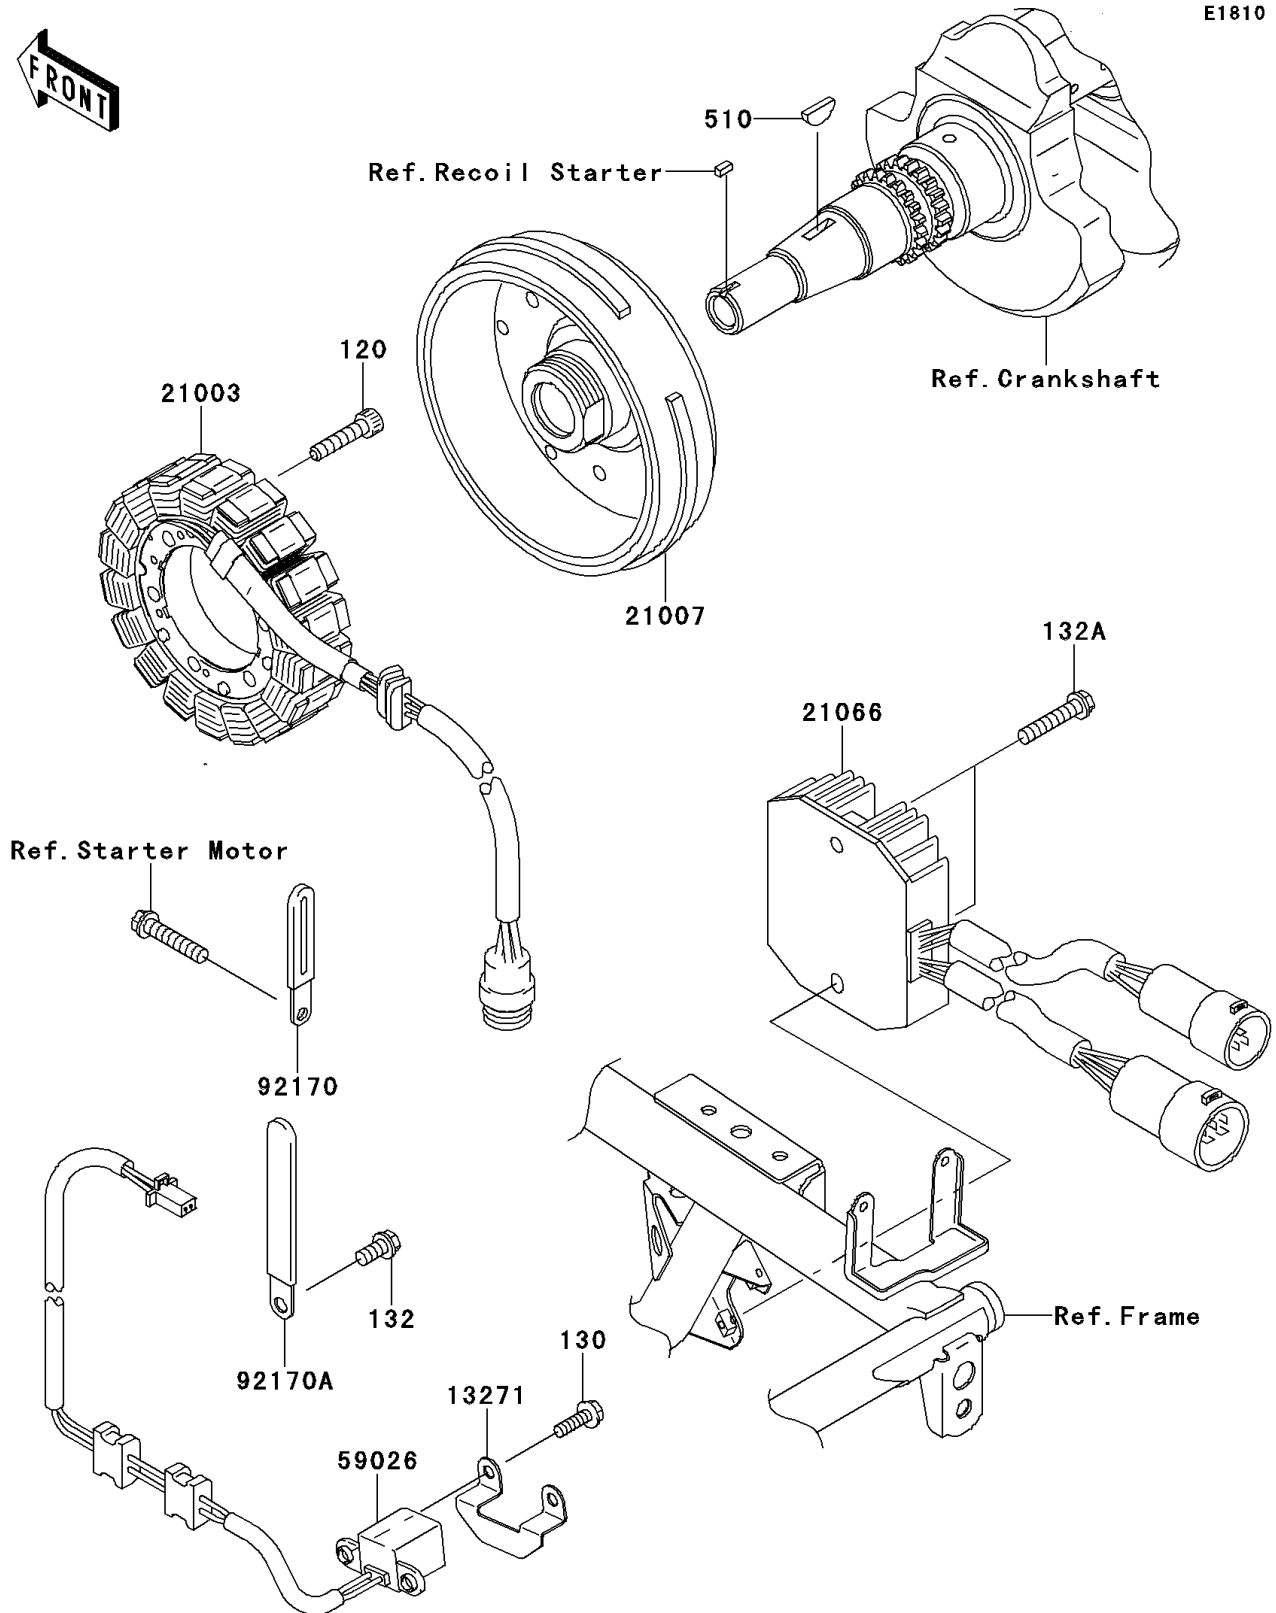

2011 BRUTE FORCE® 650 4x4

PARTS DIAGRAM

Generator

E1810

2011 BRUTE FORCE® 650 4x4

PARTS LIST

Generator

ITEM NAME

PART NUMBER

QUANTITY
