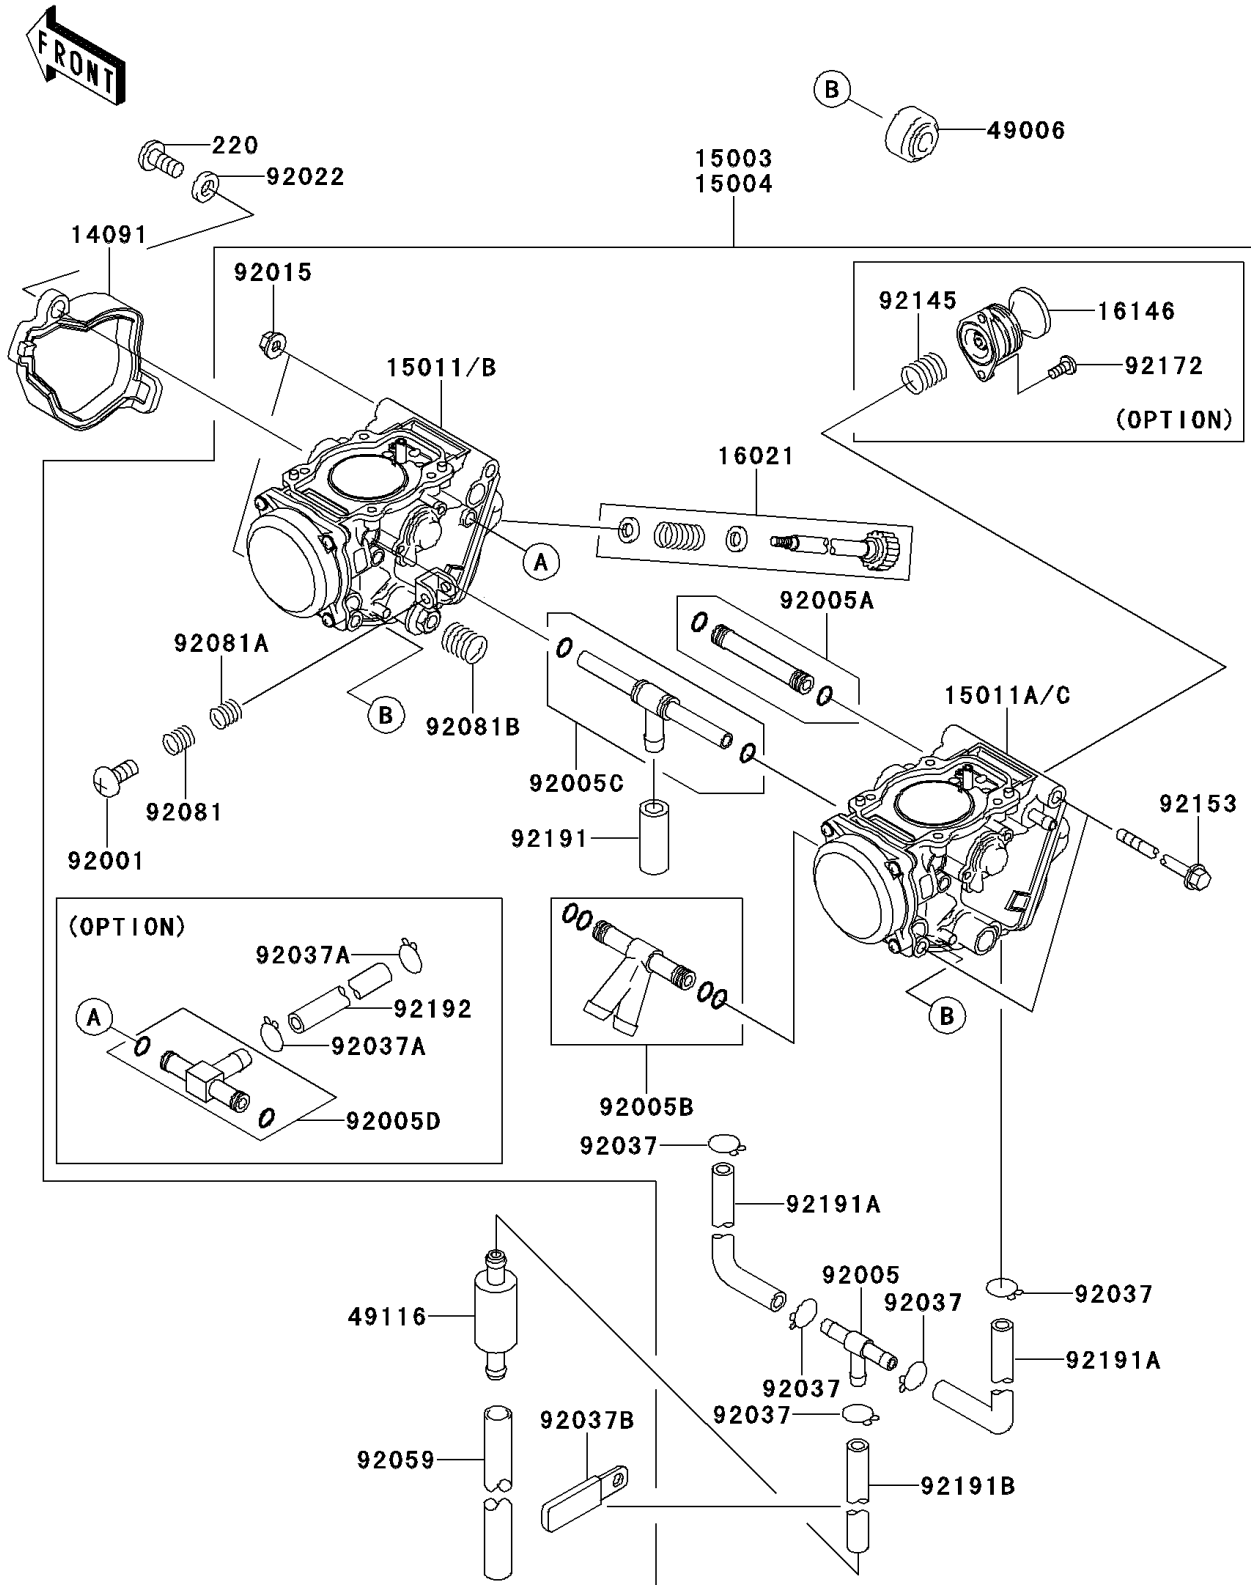

2011 BRUTE FORCE® 650 4x4

PARTS DIAGRAM

Carburetor(US)

E1611

2011 BRUTE FORCE® 650 4x4

PARTS LIST

Carburetor(US)

ITEM NAME

PART NUMBER

QUANTITY
