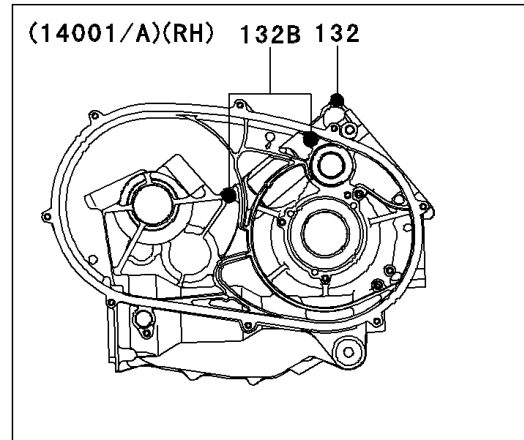

2011 BRUTE FORCE® 650 4x4

PARTS DIAGRAM

Crankcase

2011 BRUTE FORCE® 650 4x4

PARTS LIST

Crankcase

ITEM NAME

PART NUMBER

QUANTITY
