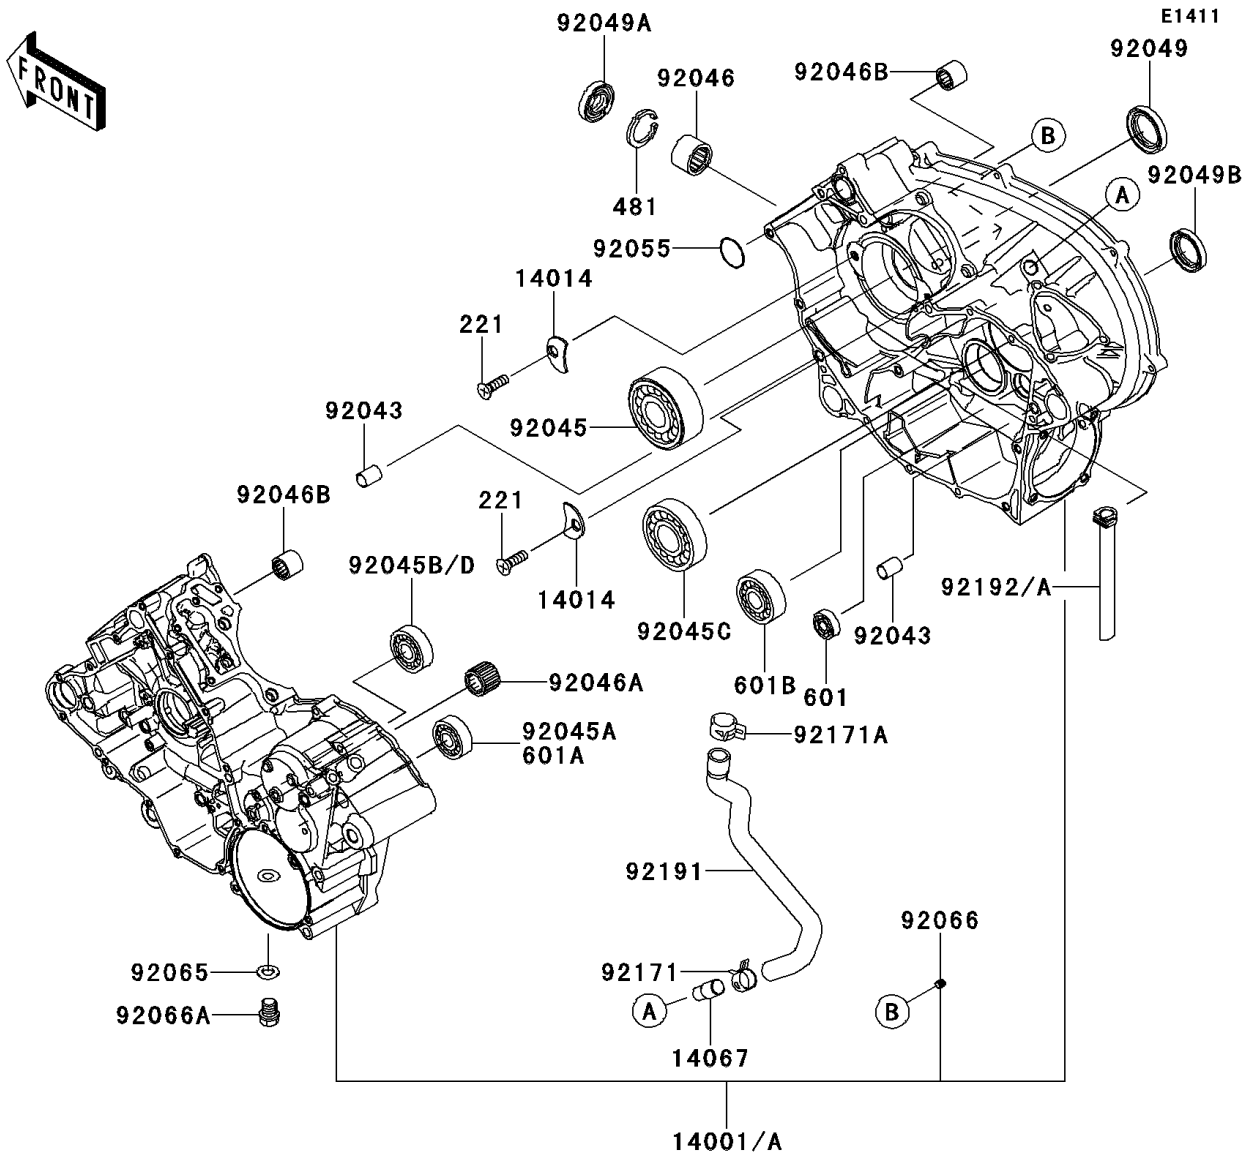

2011 BRUTE FORCE® 650 4x4

PARTS DIAGRAM

Crankcase

2011 BRUTE FORCE® 650 4x4

PARTS LIST

Crankcase

ITEM NAME

PART NUMBER

QUANTITY
