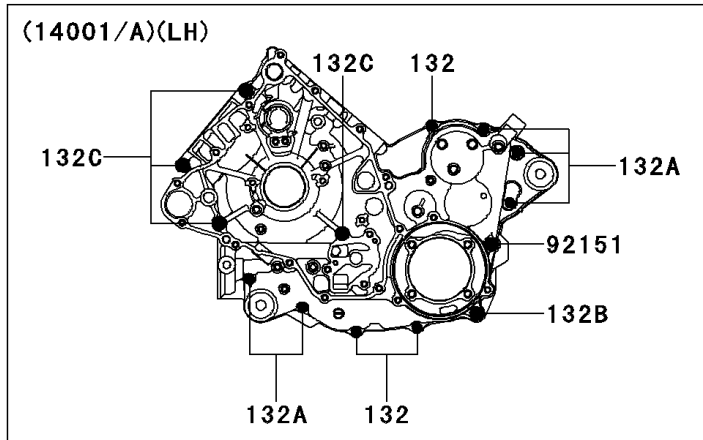

2011 BRUTE FORCE® 650 4x4

PARTS DIAGRAM

Crankcase

2011 BRUTE FORCE® 650 4x4

PARTS LIST

Crankcase

ITEM NAME

PART NUMBER

QUANTITY
