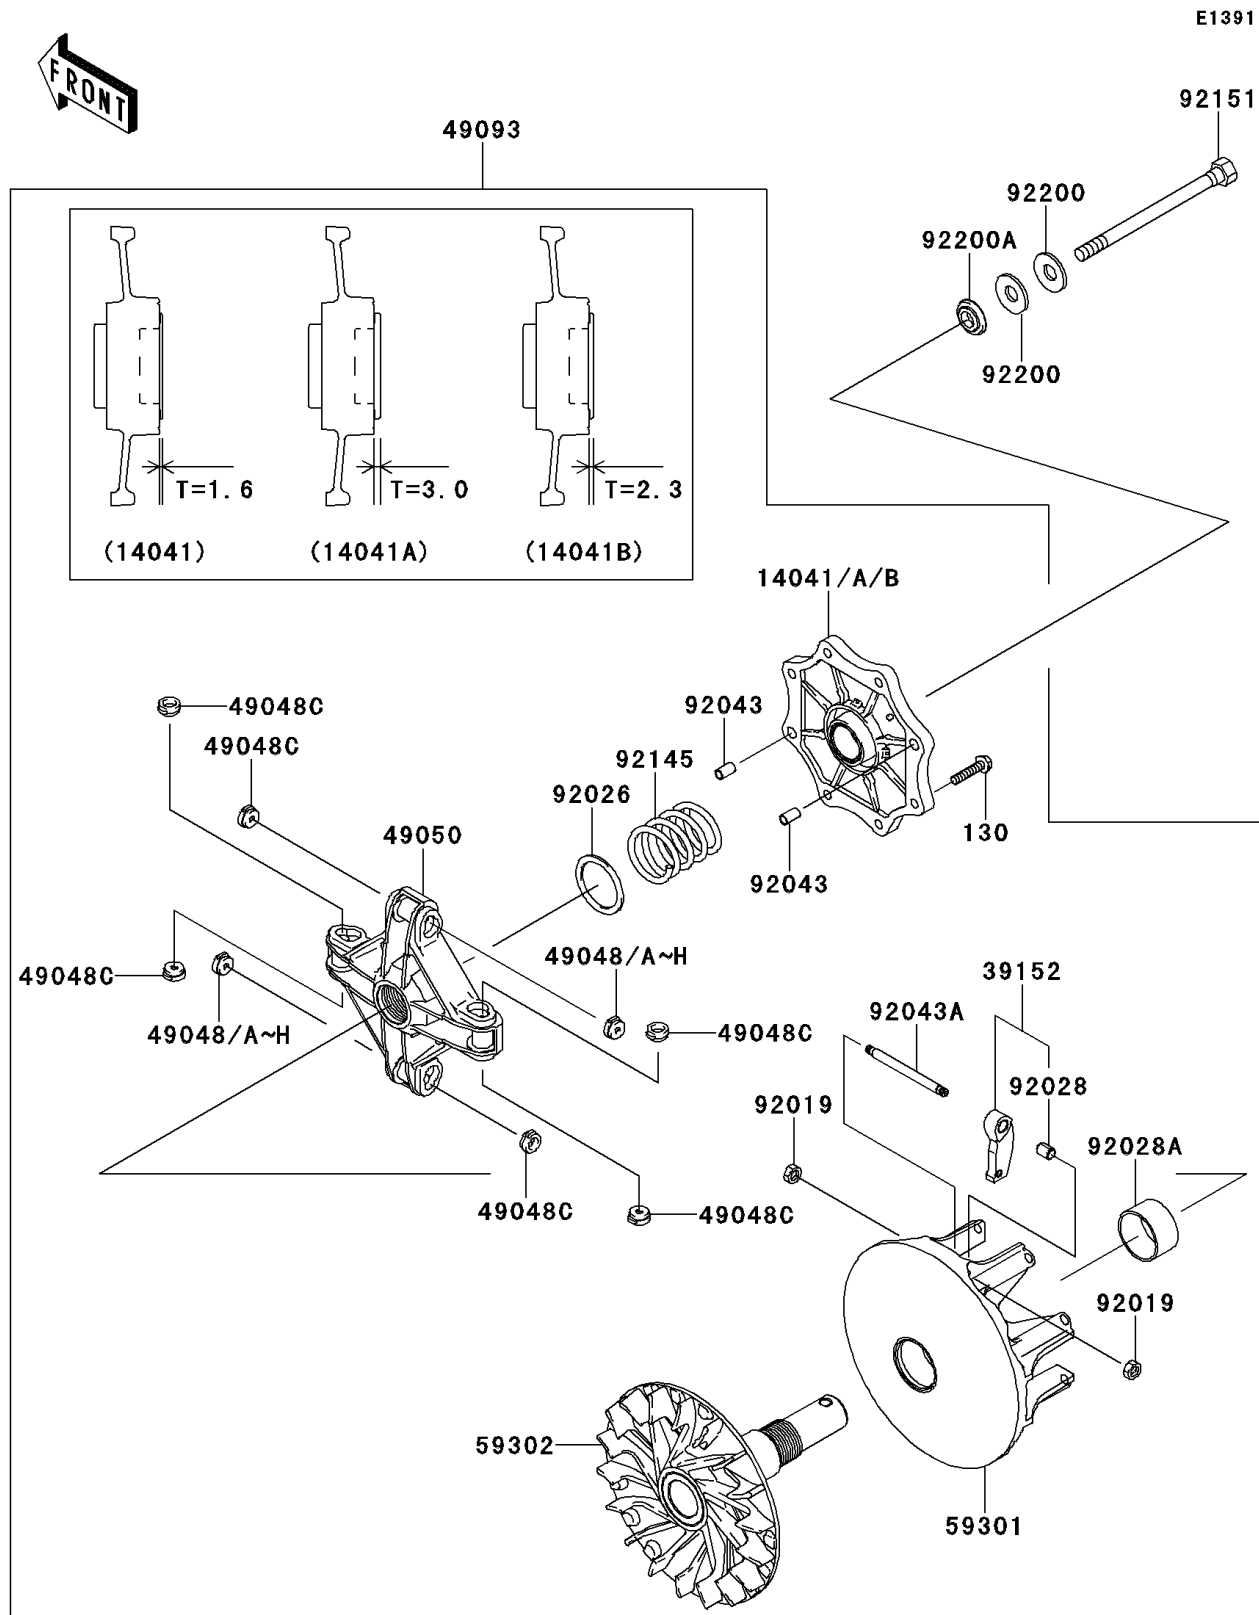

2011 BRUTE FORCE® 650 4x4

PARTS DIAGRAM

Drive Converter(-VF650AE000737)

2011 BRUTE FORCE® 650 4x4

PARTS LIST

Drive Converter(-VF650AE000737)

ITEM NAME

PART NUMBER

QUANTITY
