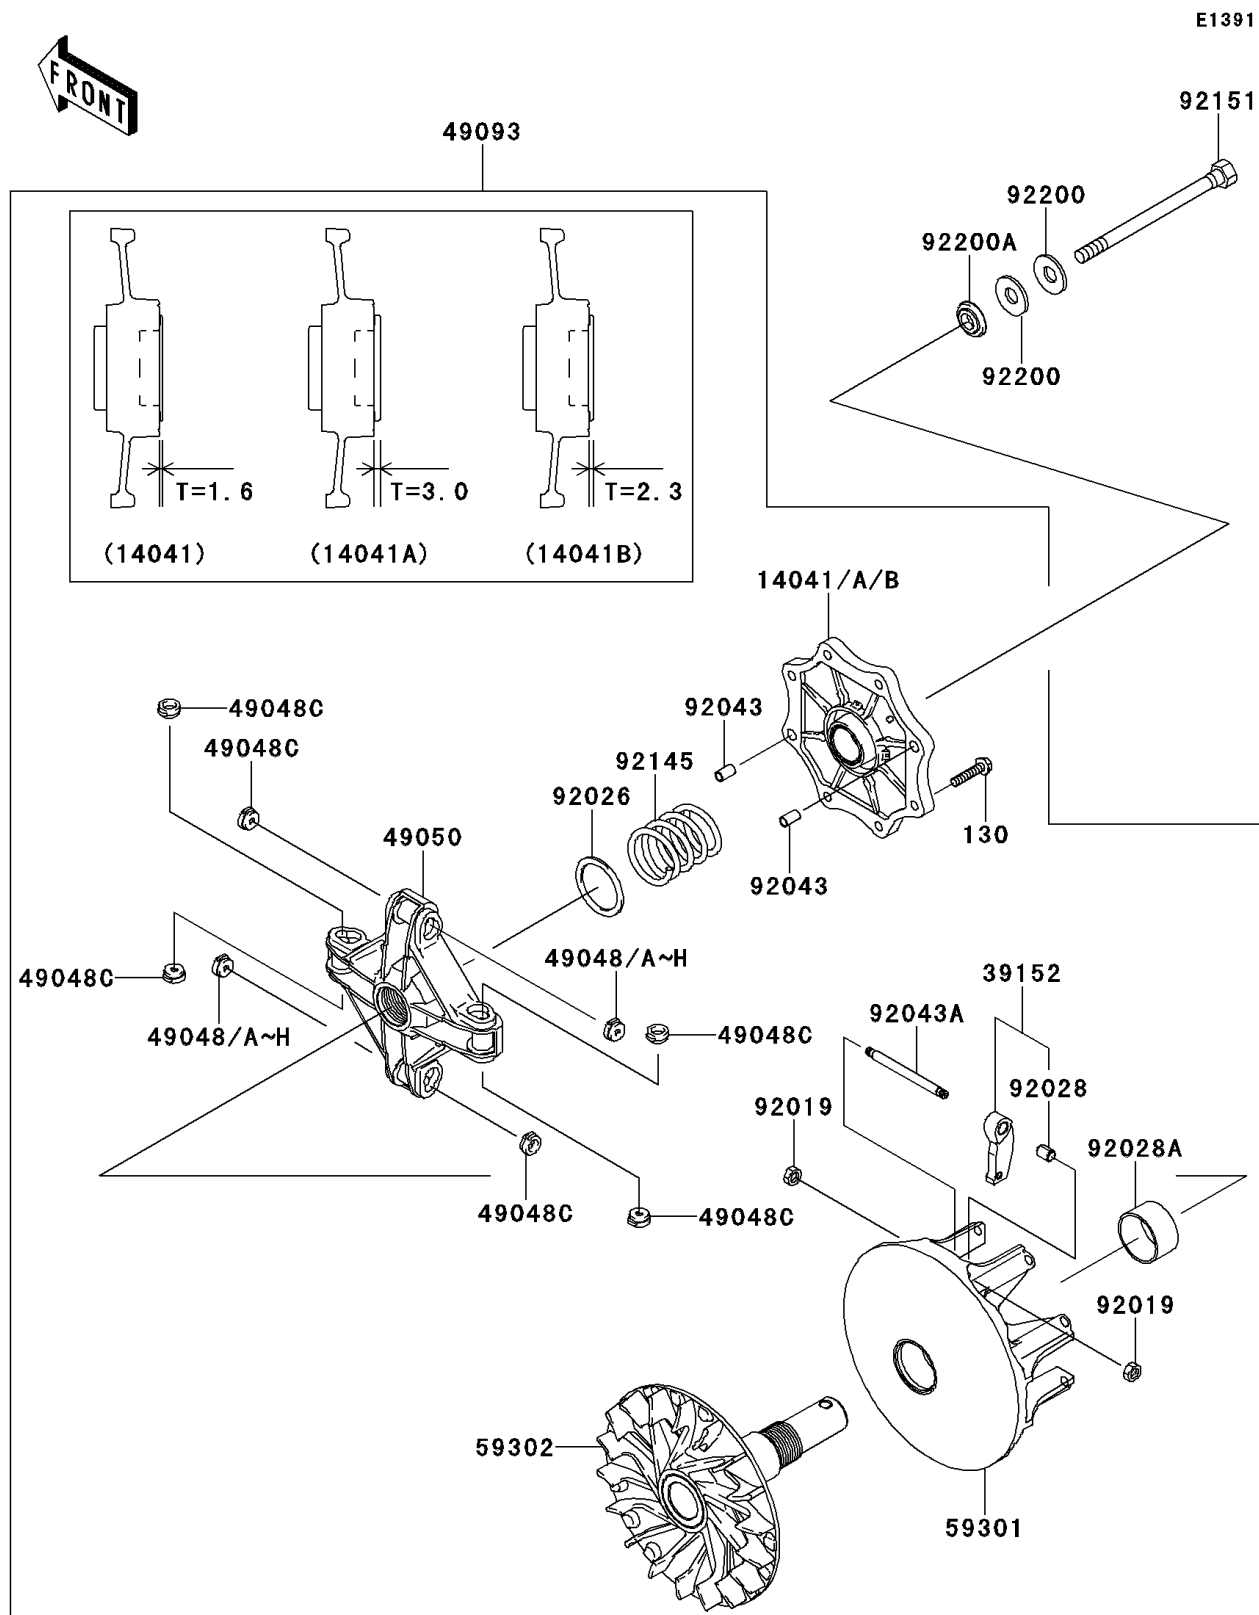

2011 BRUTE FORCE® 650 4x4

PARTS DIAGRAM

Drive Converter(-VF650AE000737)

2011 BRUTE FORCE® 650 4x4

PARTS LIST

Drive Converter(-VF650AE000737)

ITEM NAME

PART NUMBER

QUANTITY
