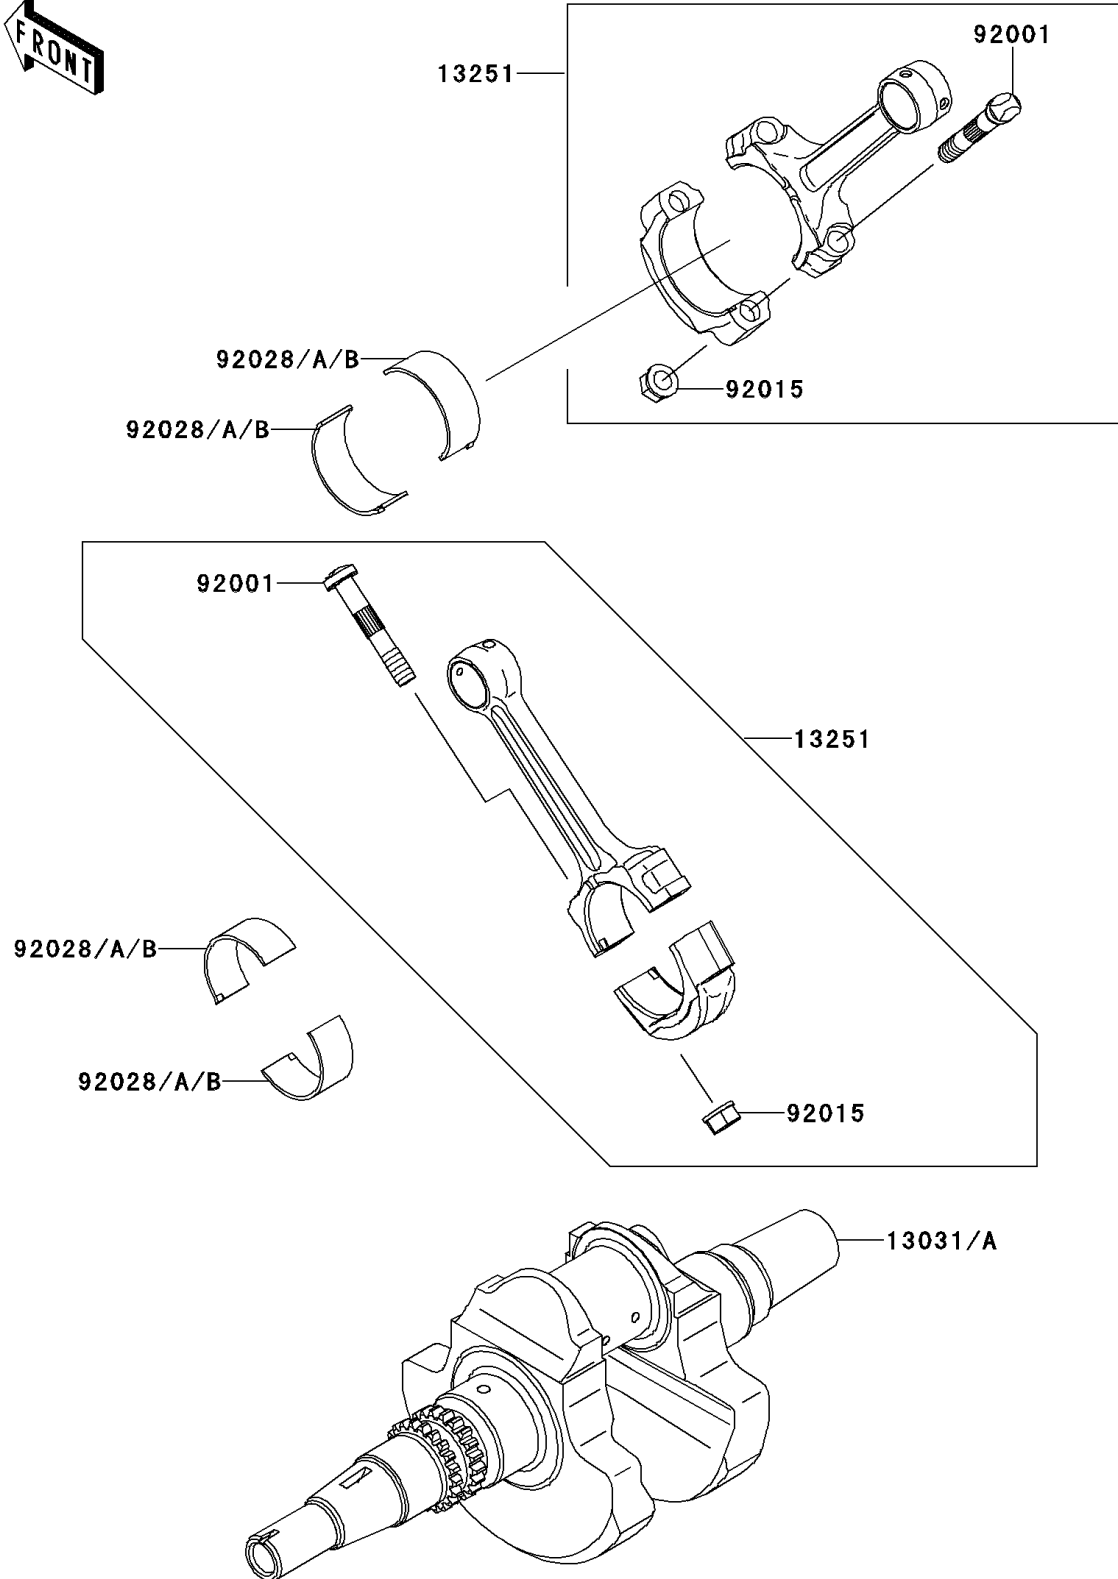

2011 BRUTE FORCE® 650 4x4

PARTS DIAGRAM

Crankshaft

E1321

2011 BRUTE FORCE® 650 4x4

PARTS LIST

Crankshaft

ITEM NAME

PART NUMBER

QUANTITY
