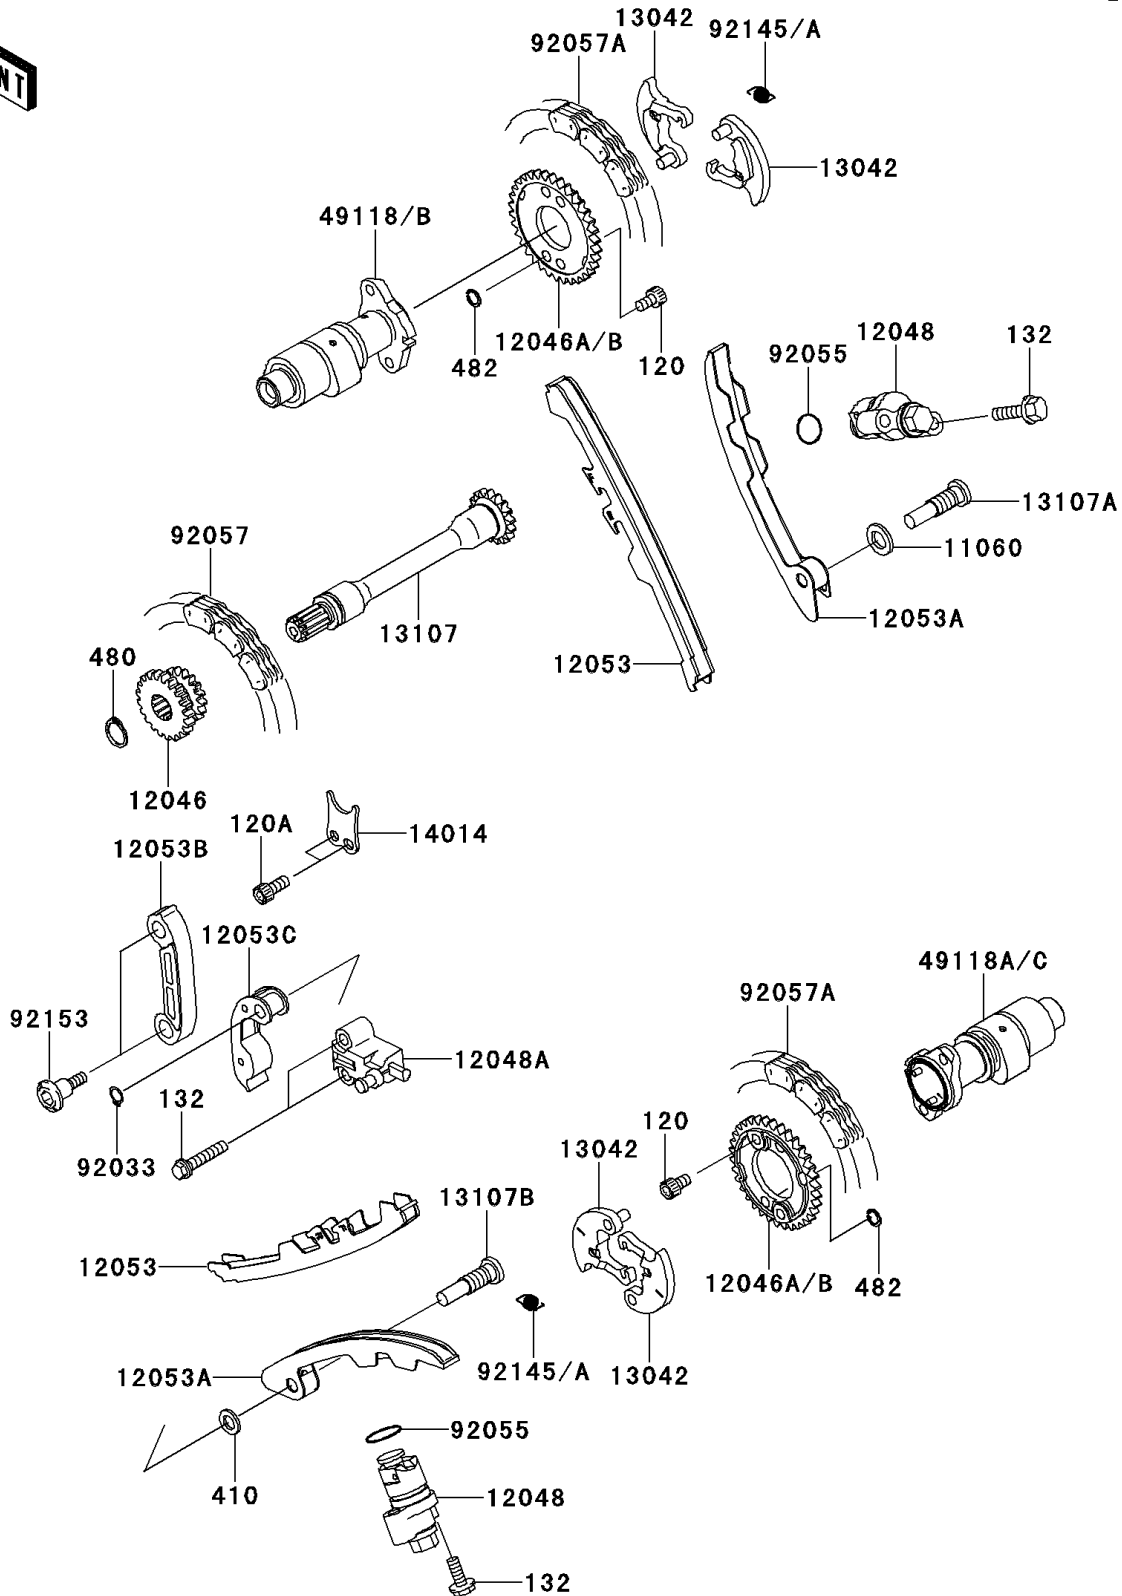

2012 BRUTE FORCE® 650 4x4

PARTS DIAGRAM

Camshaft(s)/Tensioner

E1230

2012 BRUTE FORCE® 650 4x4

PARTS LIST

Camshaft(s)/Tensioner

ITEM NAME

PART NUMBER

QUANTITY
