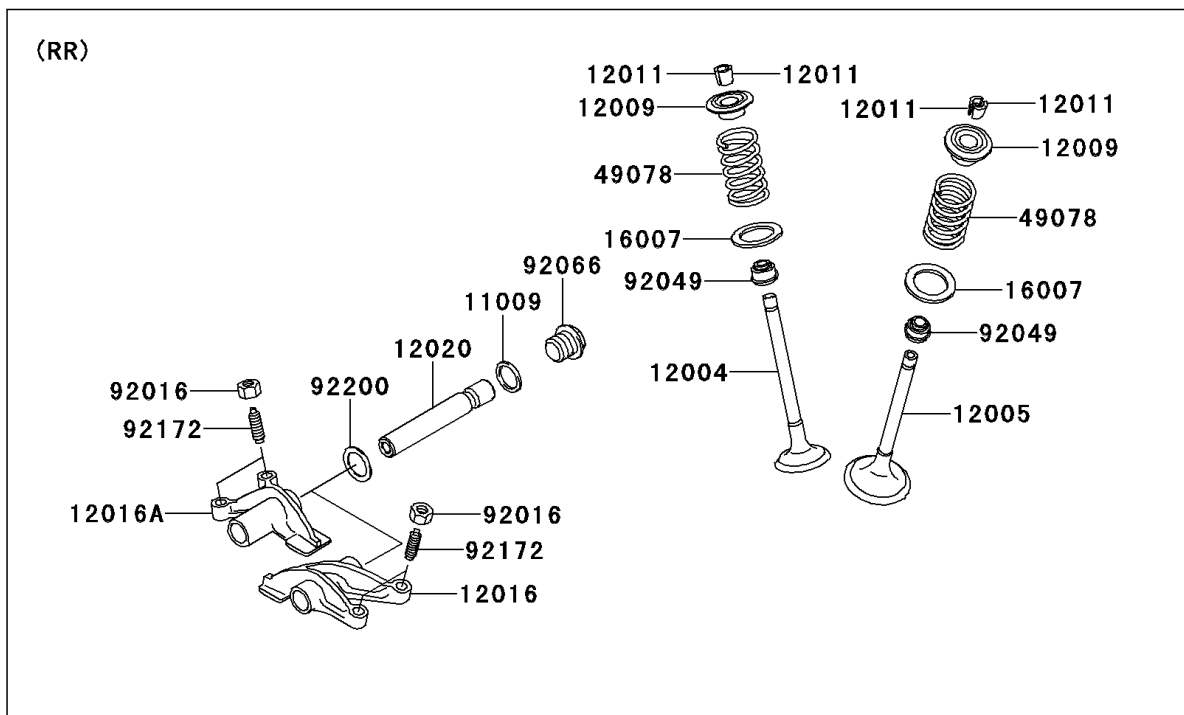

2011 BRUTE FORCE® 650 4x4

PARTS DIAGRAM

Valve(s)

E1210

2011 BRUTE FORCE® 650 4x4

PARTS LIST

Valve(s)

ITEM NAME

PART NUMBER

QUANTITY
