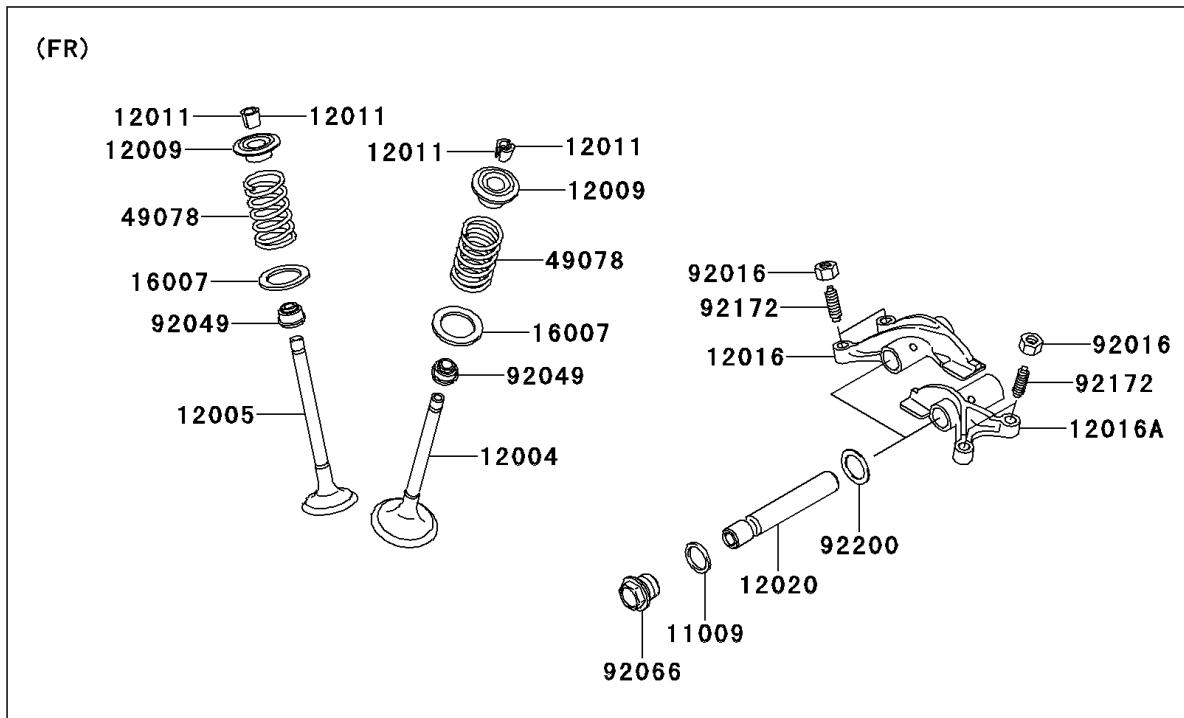

2011 BRUTE FORCE® 650 4x4

PARTS DIAGRAM

Valve(s)

E1210

2011 BRUTE FORCE® 650 4x4

PARTS LIST

Valve(s)

ITEM NAME

PART NUMBER

QUANTITY
