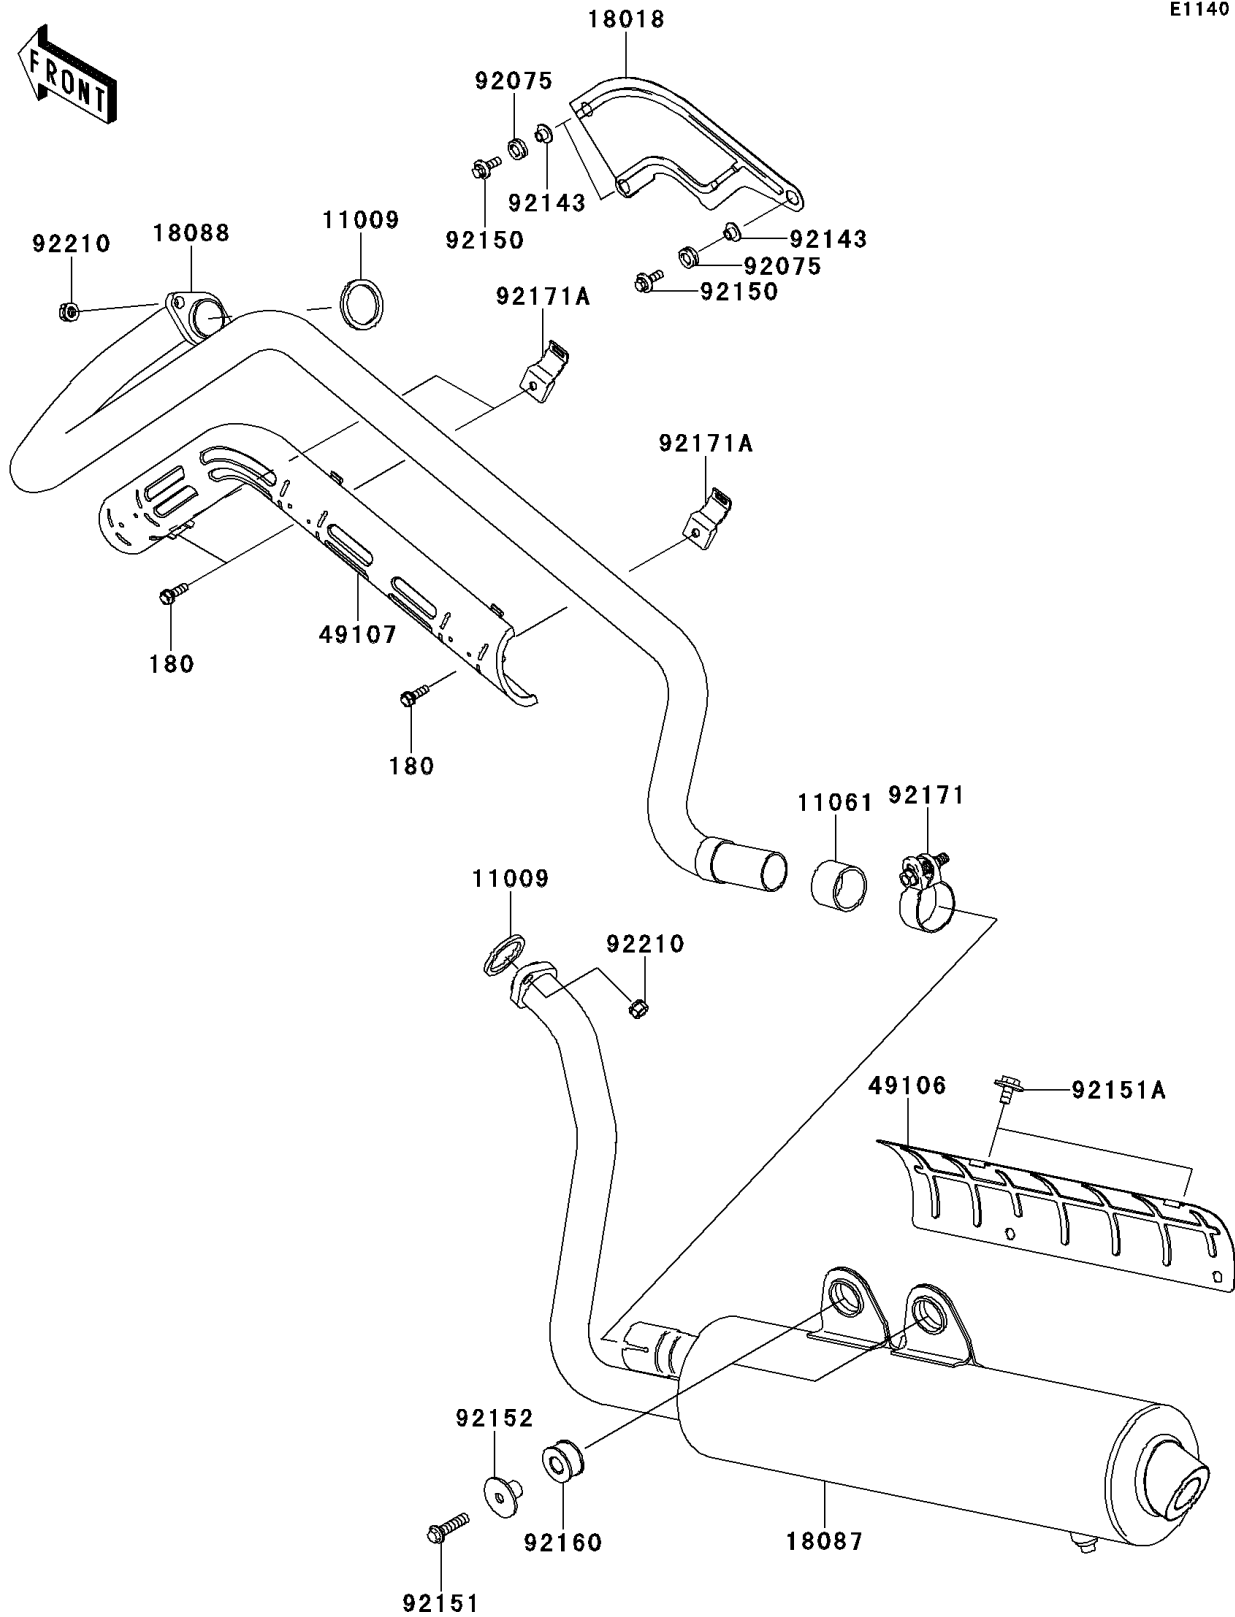

2013 BRUTE FORCE® 650 4x4

PARTS DIAGRAM

Muffler(s)

E1140

2013 BRUTE FORCE® 650 4x4

PARTS LIST

Muffler(s)

ITEM NAME	PART NUMBER	QUANTITY
-----------	-------------	----------
