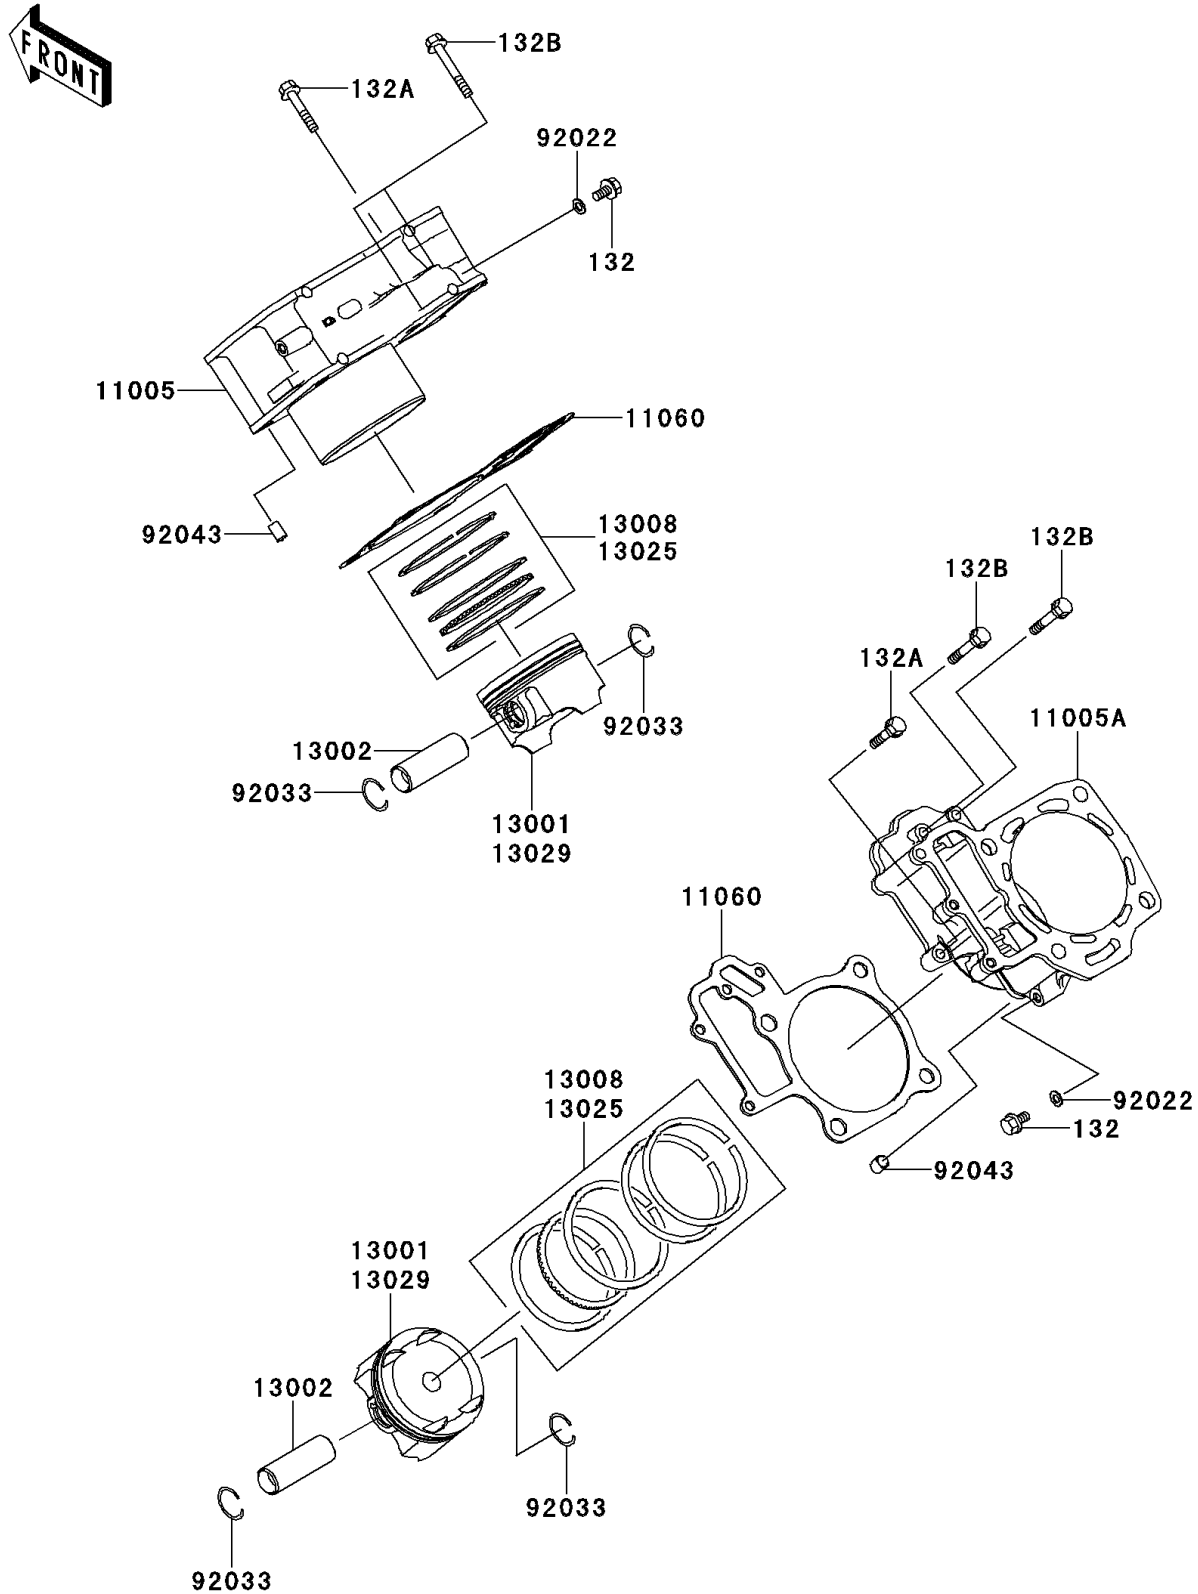

2012 BRUTE FORCE® 650 4x4

PARTS DIAGRAM

Cylinder/Piston(s)

E1120

2012 BRUTE FORCE® 650 4x4

PARTS LIST

Cylinder/Piston(s)

ITEM NAME	PART NUMBER	QUANTITY
-----------	-------------	----------
