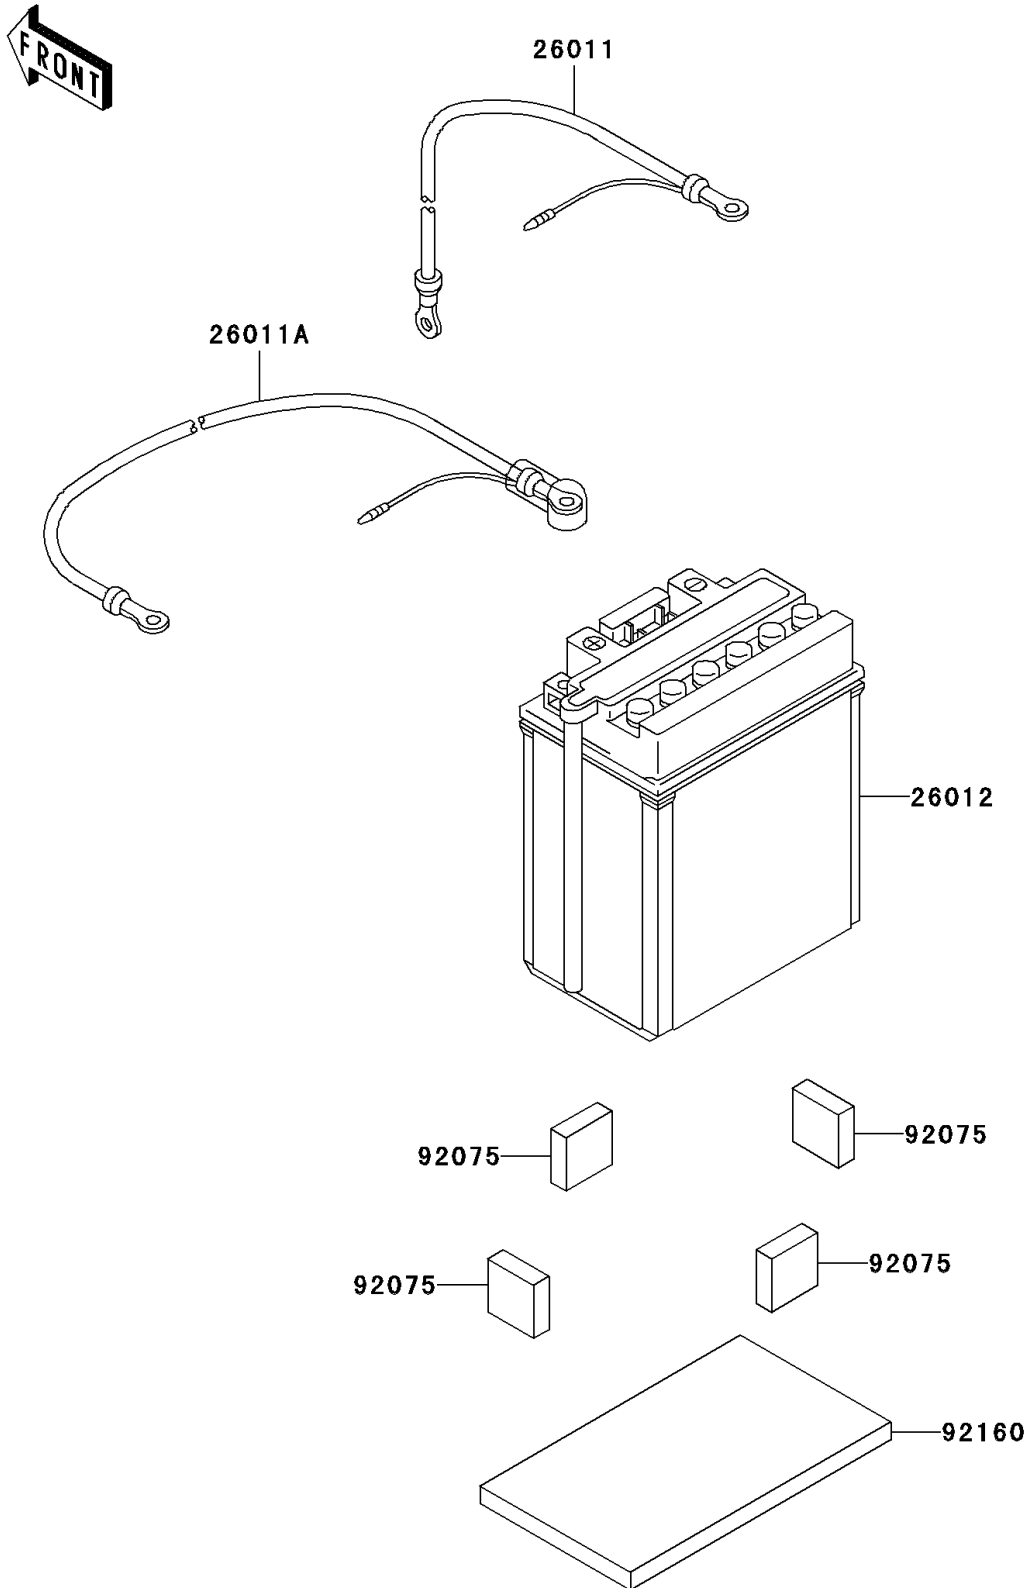

2011 PRAIRIE® 360 4x4 Realtree® APG™ HD®

Kawasaki
Let the Good Times Roll®

PARTS DIAGRAM

Optional Parts(Battery)(CN)

F2890B

2011 PRAIRIE® 360 4x4 Realtree® APG™ HD®

PARTS LIST

Optional Parts(Battery)(CN)

ITEM NAME

PART NUMBER

QUANTITY
