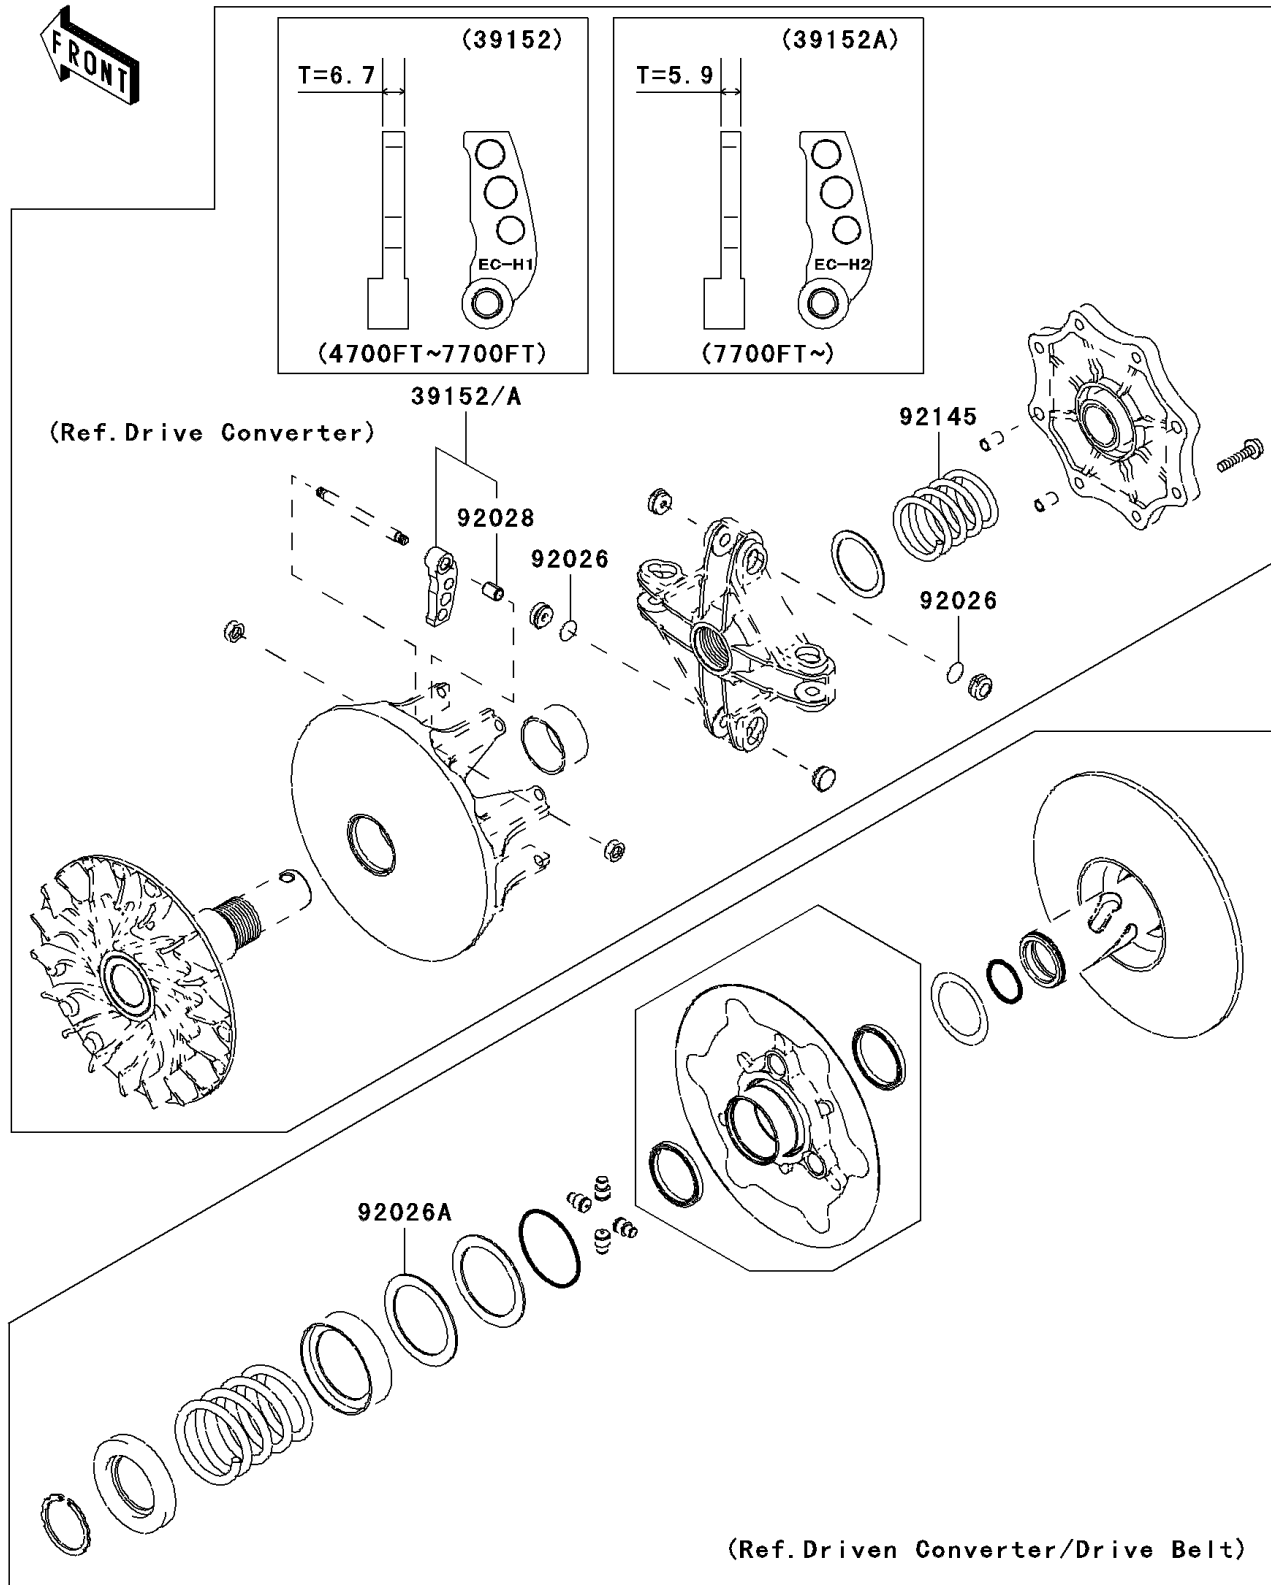

2011 PRAIRIE® 360 4x4 Realtree® APG™ HD®

Kawasaki
Let the Good Times Roll®

PARTS DIAGRAM

Optional Parts(Converter)

F2890A

2011 PRAIRIE® 360 4x4 Realtree® APG™ HD®

PARTS LIST

Optional Parts(Converter)

ITEM NAME	PART NUMBER	QUANTITY
-----------	-------------	----------
