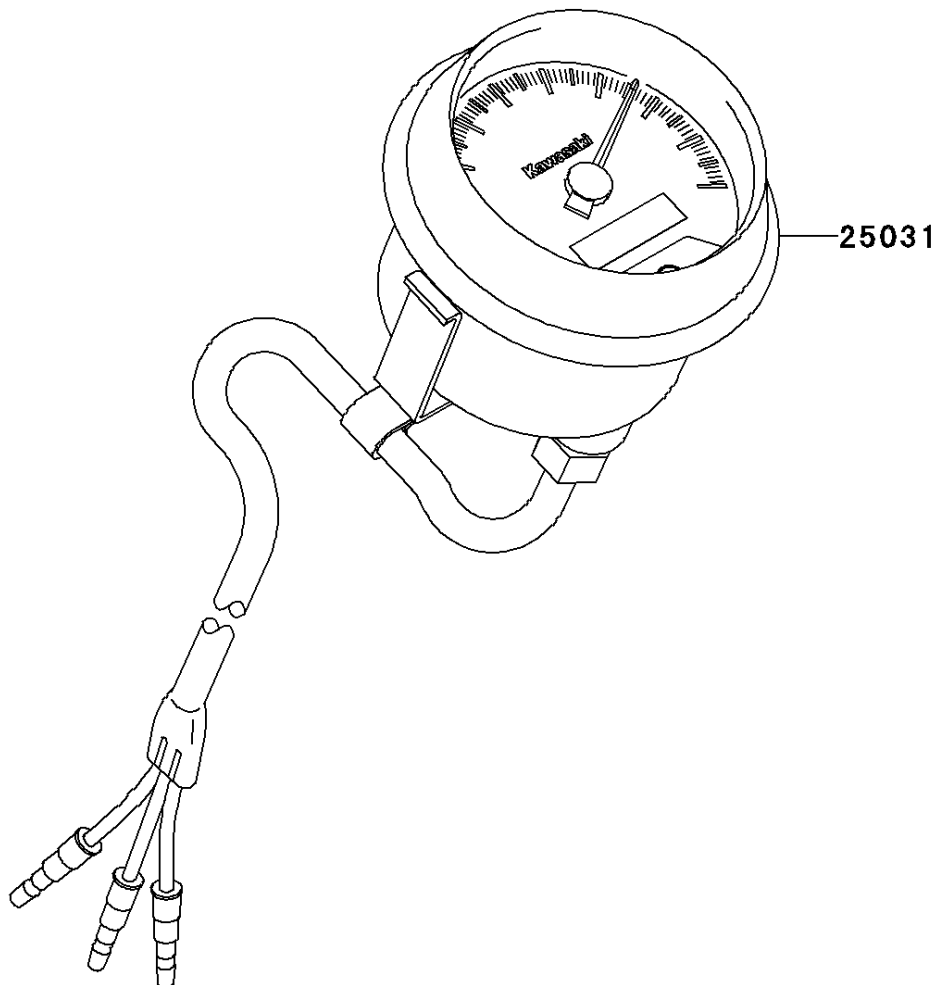

2011 PRAIRIE® 360 4x4 Realtree® APG™ HD®

Kawasaki
Let the Good Times Roll®

PARTS DIAGRAM

Optional Parts(Meter)(US)

F2890

2011 PRAIRIE® 360 4x4 Realtree® APG™ HD®

Kawasaki
Let the Good Times Roll®

PARTS LIST

Optional Parts(Meter)(US)

ITEM NAME

PART NUMBER

QUANTITY
