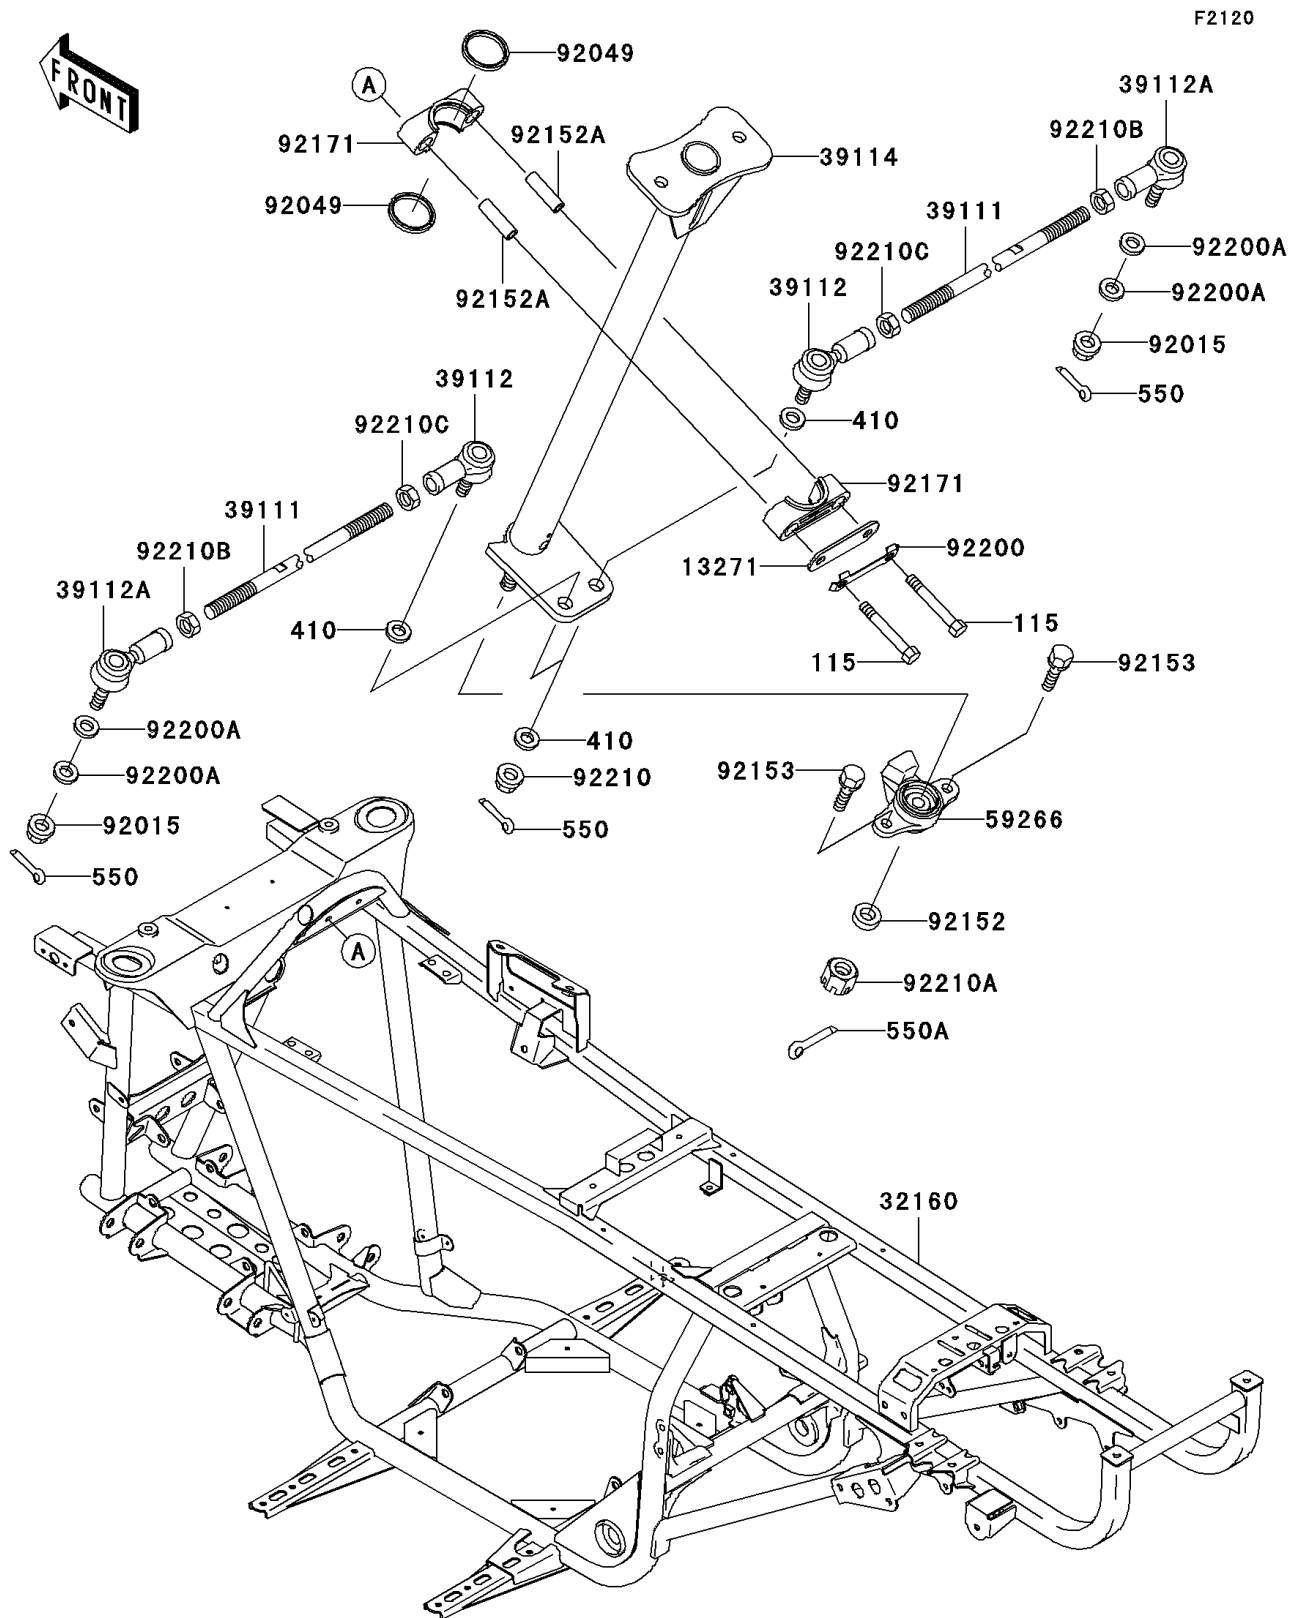

# 2011 PRAIRIE® 360 4x4 Realtree® APG™ HD®

**Kawasaki**  
Let the Good Times Roll®

## PARTS DIAGRAM

### Frame

## PARTS LIST

Frame

ITEM NAME	PART NUMBER	QUANTITY
-----------	-------------	----------

---