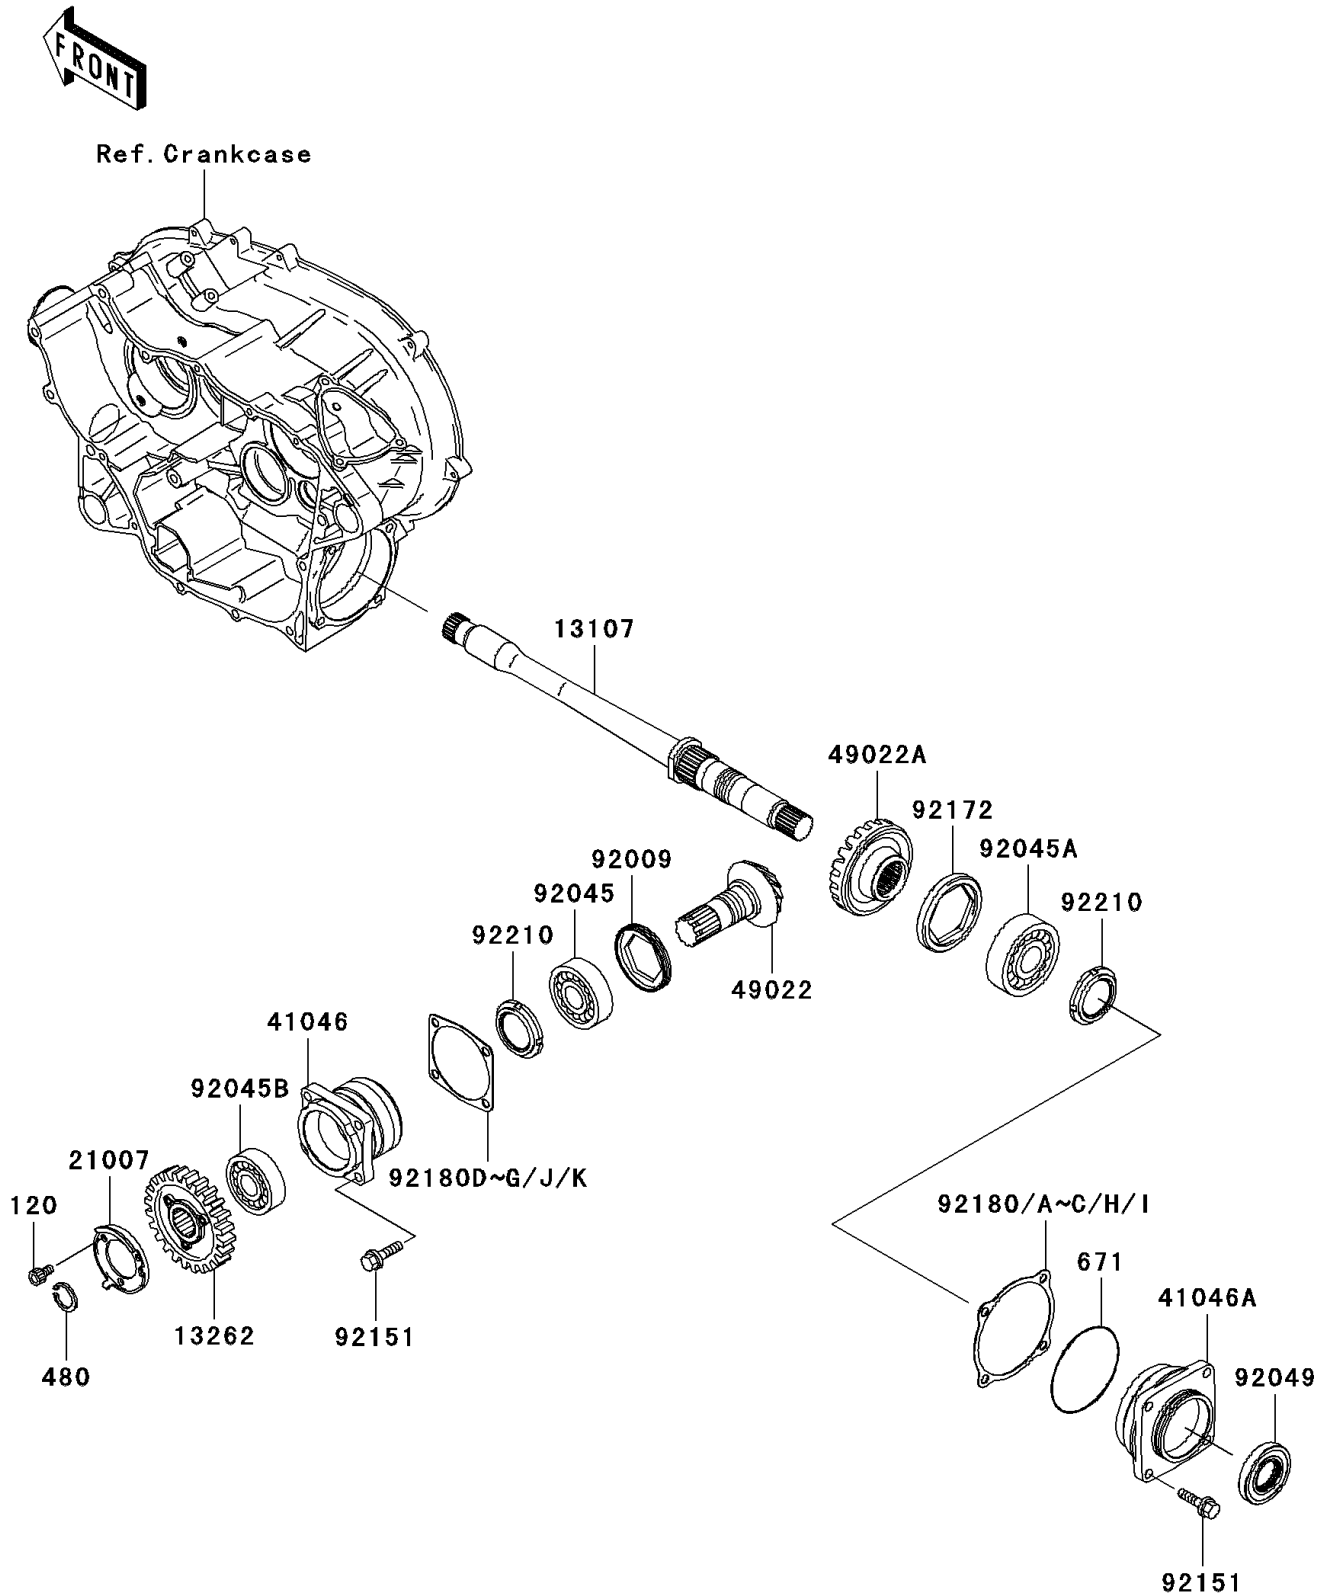

2011 PRAIRIE® 360 4x4 Realtree® APG™ HD®

Kawasaki
Let the Good Times Roll®

PARTS DIAGRAM

Front Bevel Gear

E3131

2011 PRAIRIE® 360 4x4 Realtree® APG™ HD®

Kawasaki
Let the Good Times Roll®

PARTS LIST

Front Bevel Gear

ITEM NAME	PART NUMBER	QUANTITY
-----------	-------------	----------
