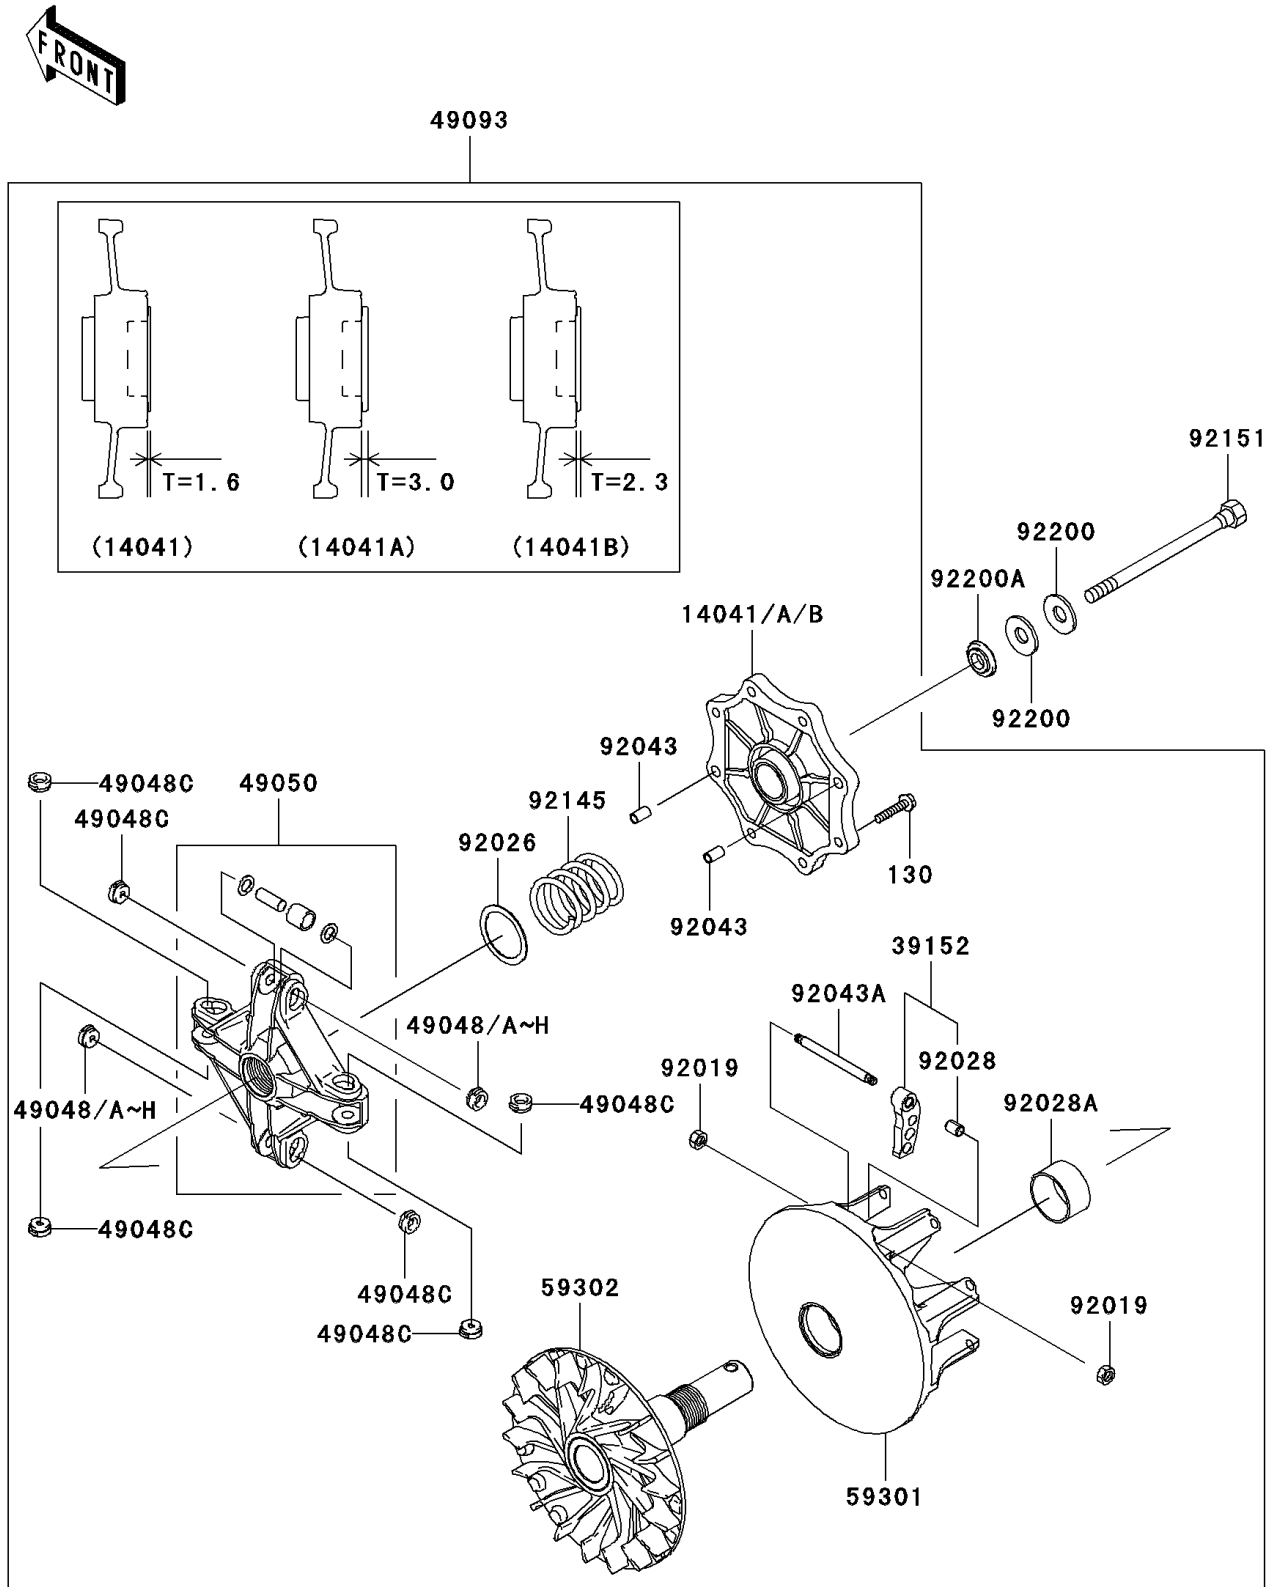

2011 PRAIRIE® 360 4x4 Realtree® APG™ HD®

PARTS DIAGRAM

Drive Converter

E1391

2011 PRAIRIE® 360 4x4 Realtree® APG™ HD®

Kawasaki
Let the Good Times Roll®

PARTS LIST

Drive Converter

| ITEM NAME | PART NUMBER | QUANTITY |
|-----------|-------------|----------|
|-----------|-------------|----------|
