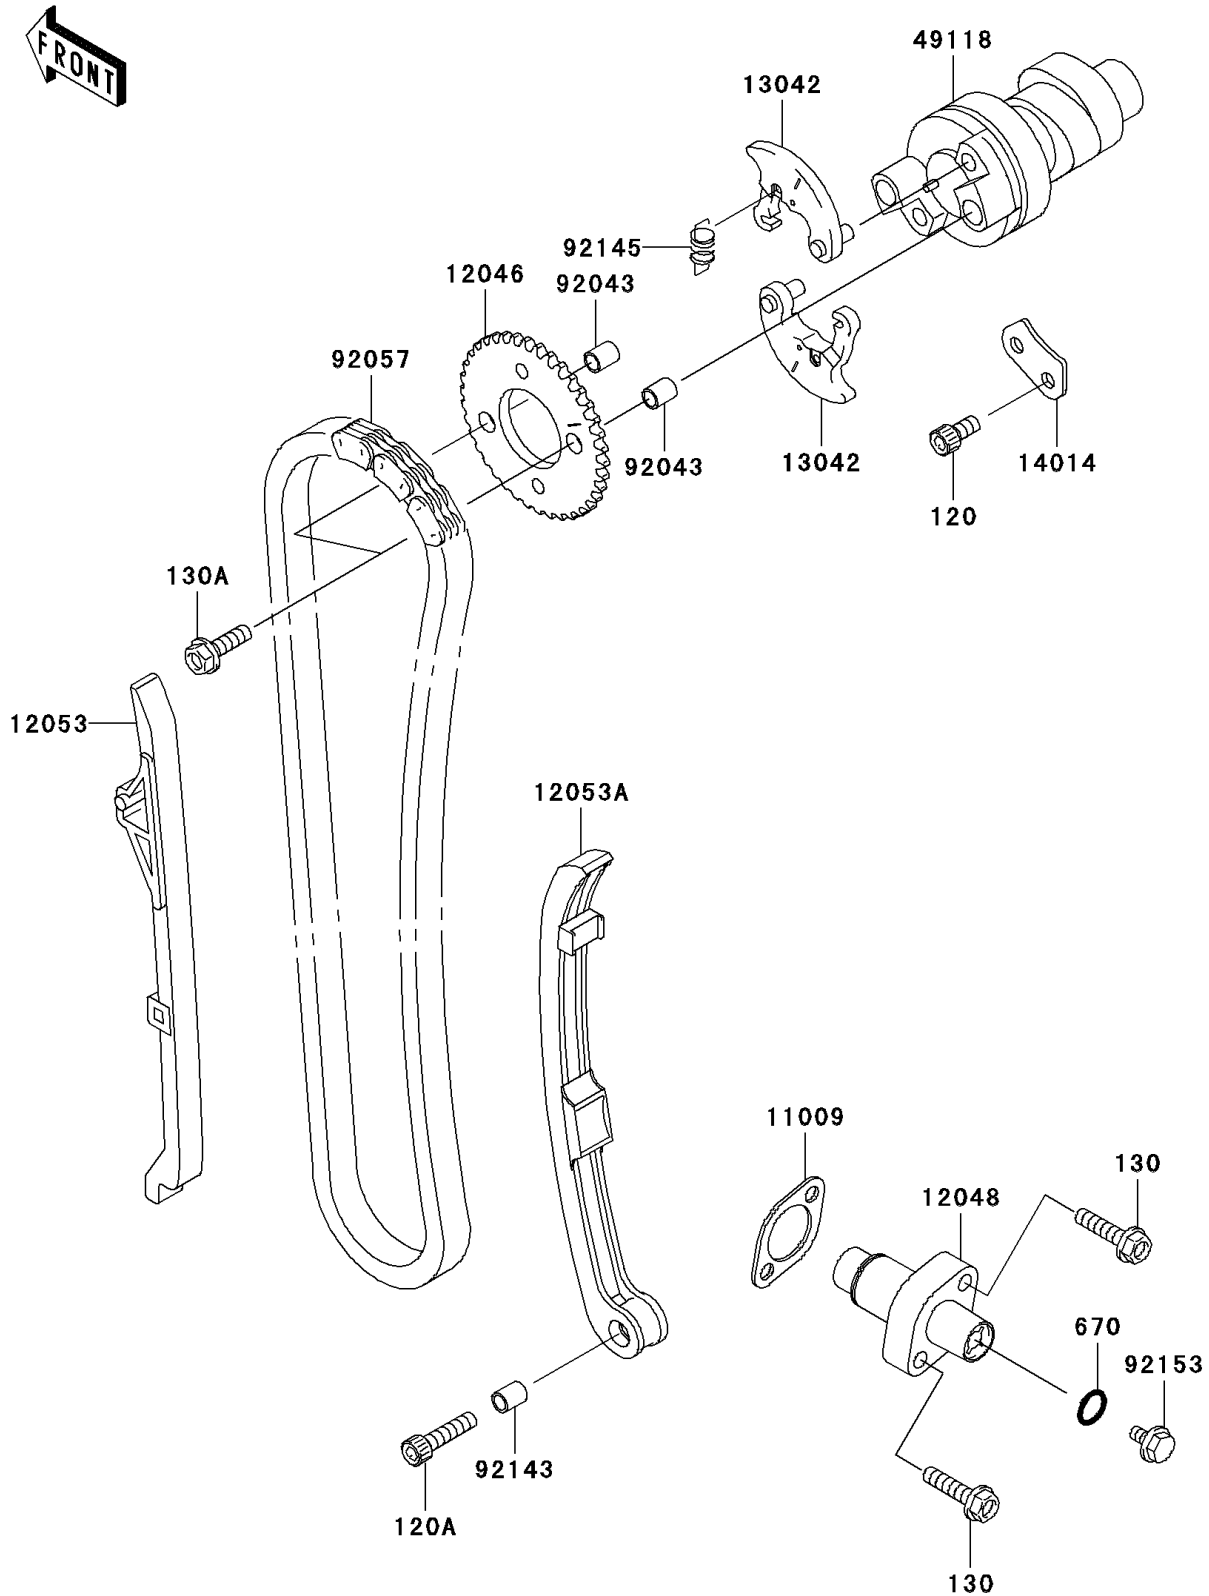

2011 PRAIRIE® 360 4x4 Realtree® APG™ HD®

Kawasaki
Let the Good Times Roll®

PARTS DIAGRAM

Camshaft(s)/Tensioner

E1230

2011 PRAIRIE® 360 4x4 Realtree® APG™ HD®

PARTS LIST

Camshaft(s)/Tensioner

ITEM NAME	PART NUMBER	QUANTITY
-----------	-------------	----------
