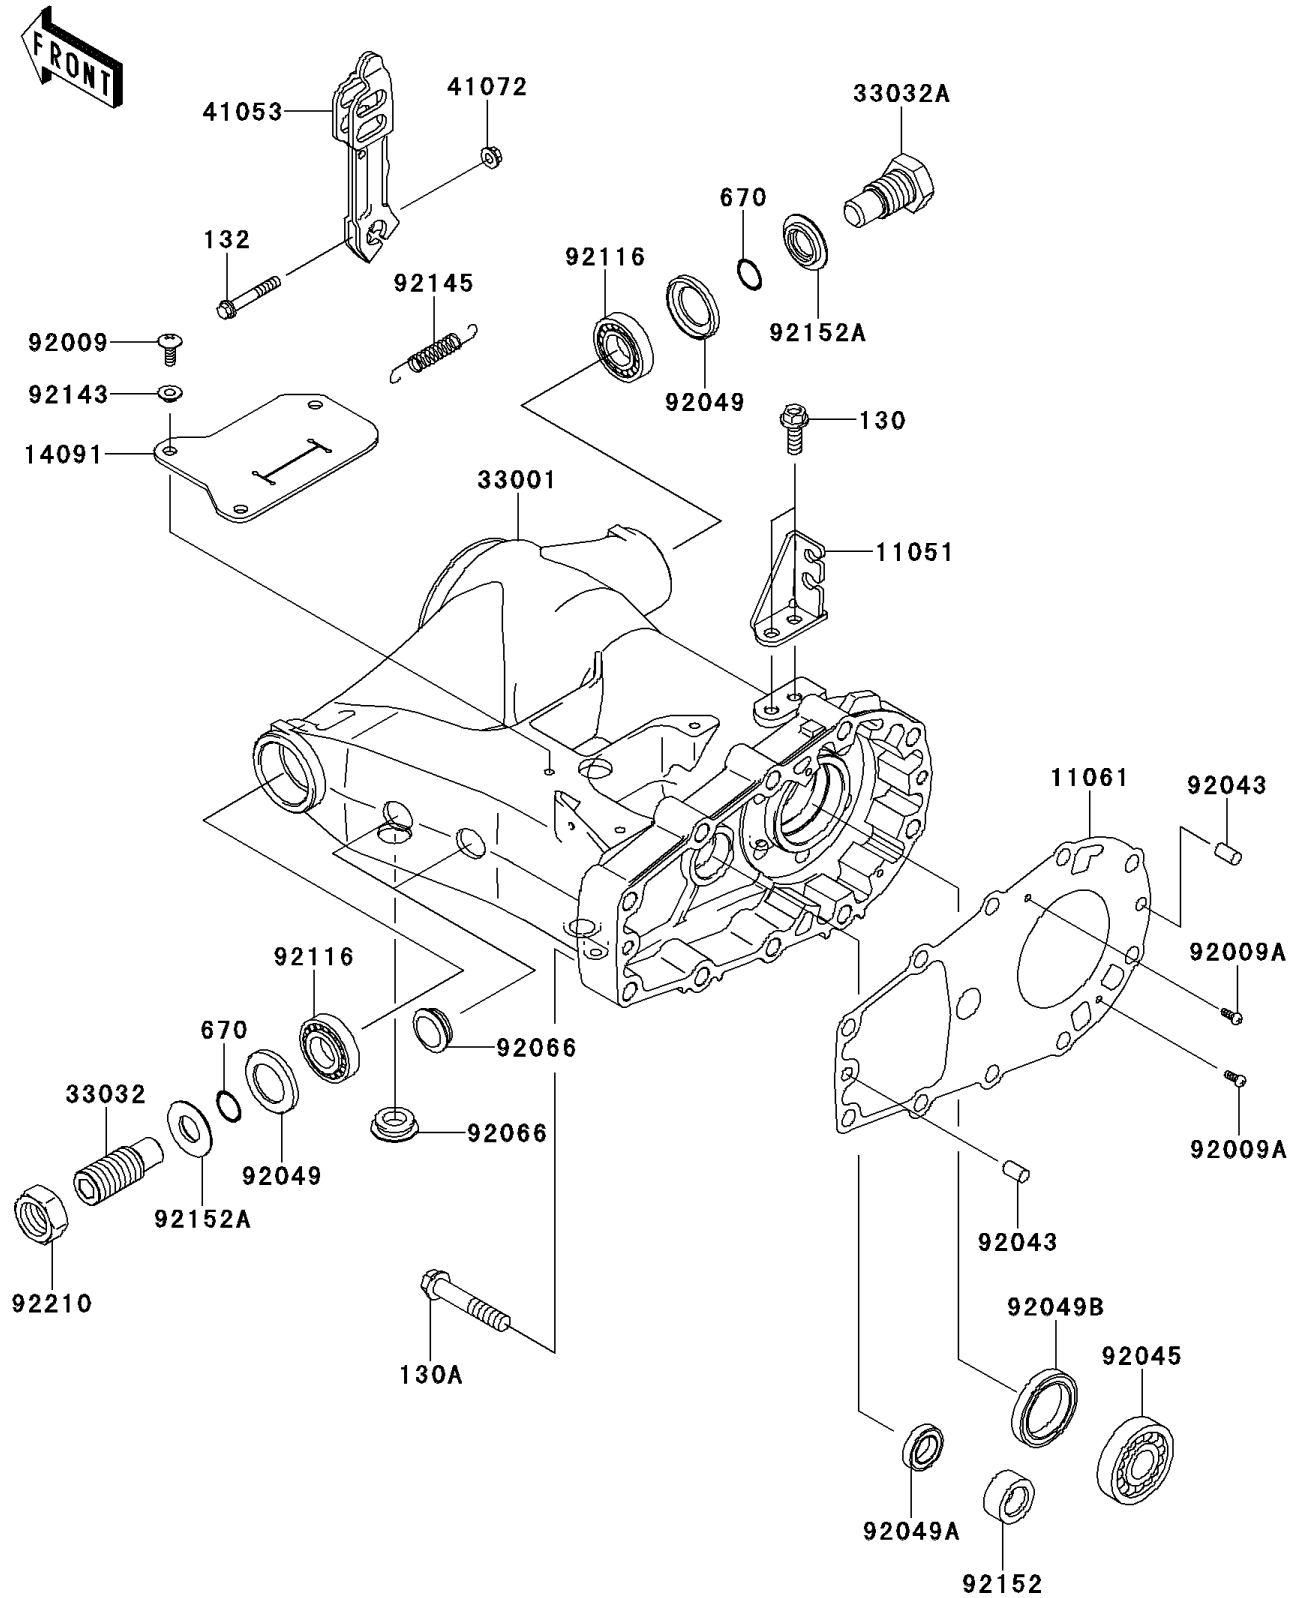

2012 PRAIRIE® 360 4x4

PARTS DIAGRAM

Swingarm

F2141

2012 PRAIRIE® 360 4x4

PARTS LIST

Swingarm

ITEM NAME

PART NUMBER

QUANTITY
