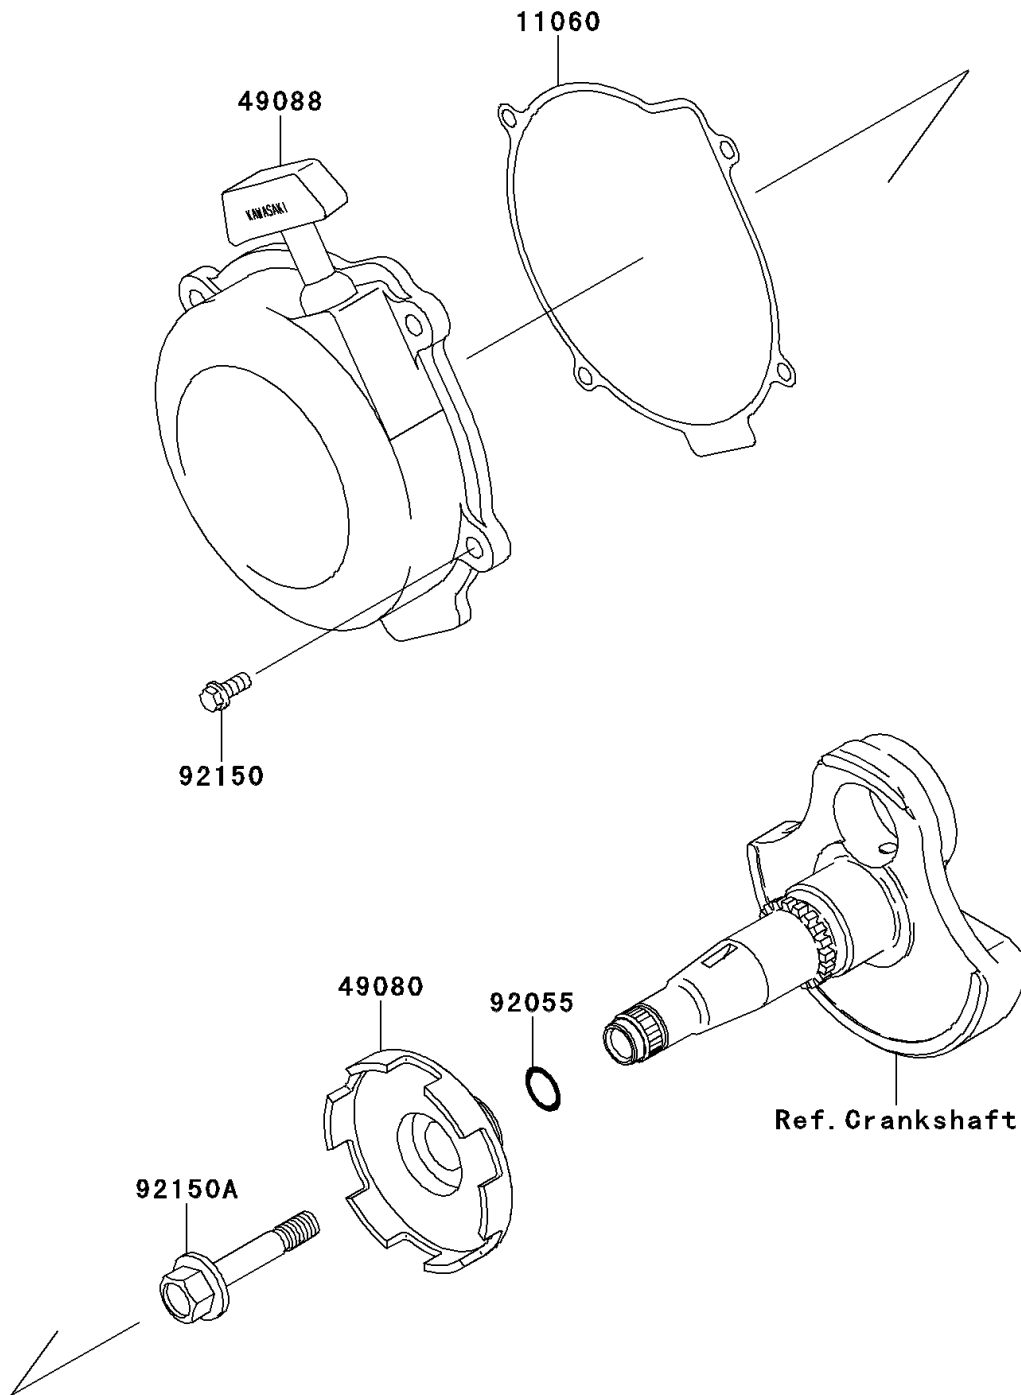

2012 PRAIRIE® 360 4x4

PARTS DIAGRAM

Recoil Starter

E3040

2012 PRAIRIE® 360 4x4

PARTS LIST

Recoil Starter

ITEM NAME	PART NUMBER	QUANTITY
GASKET (Ref # 11060)	11060-1717	1
PULLEY-STARTING (Ref # 49080)	49080-0002	1
STARTER-RECOIL (Ref # 49088)	49088-1056	1
RING-O,16.8X2.4 (Ref # 92055)	92055-1258	1
BOLT,6X14 (Ref # 92150)	92150-1916	4
BOLT,12X65 (Ref # 92150A)	92150-1987	1