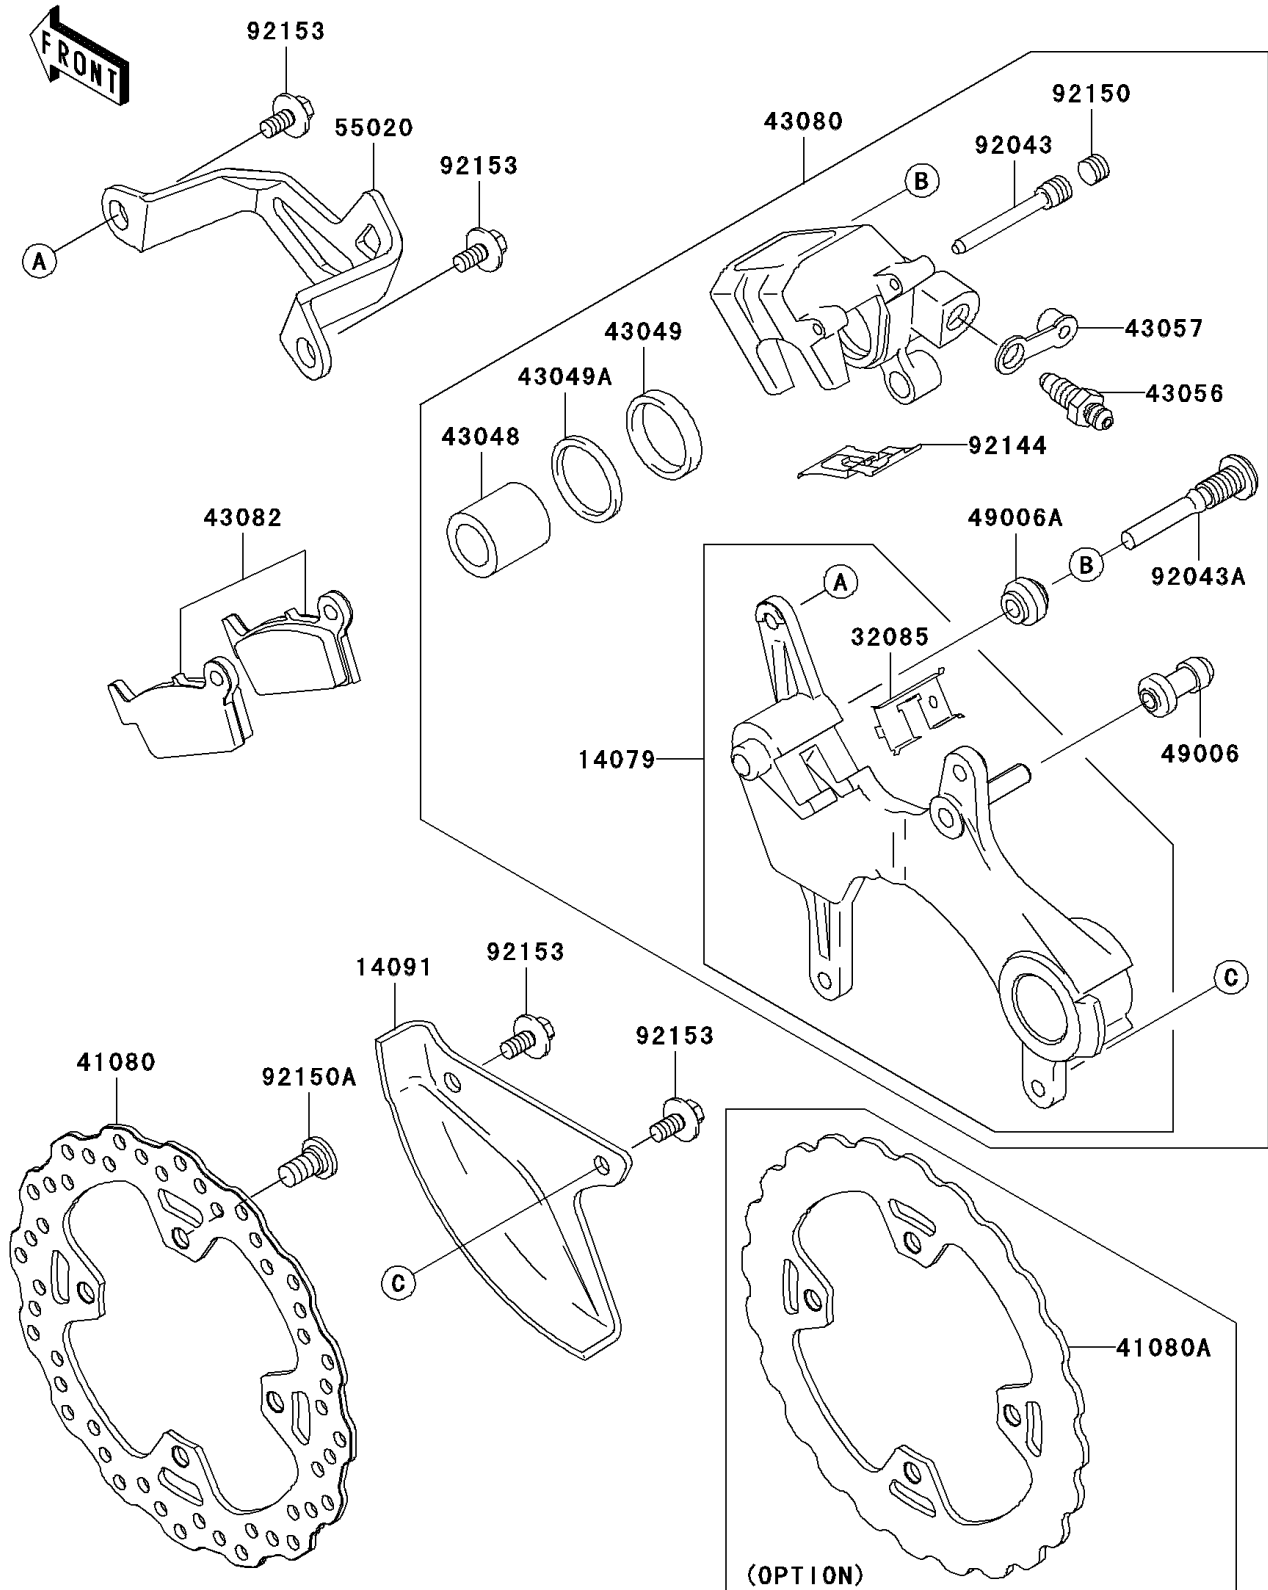

# 2011 KX™ 450F

## PARTS DIAGRAM

### Rear Brake

F2294

## PARTS LIST