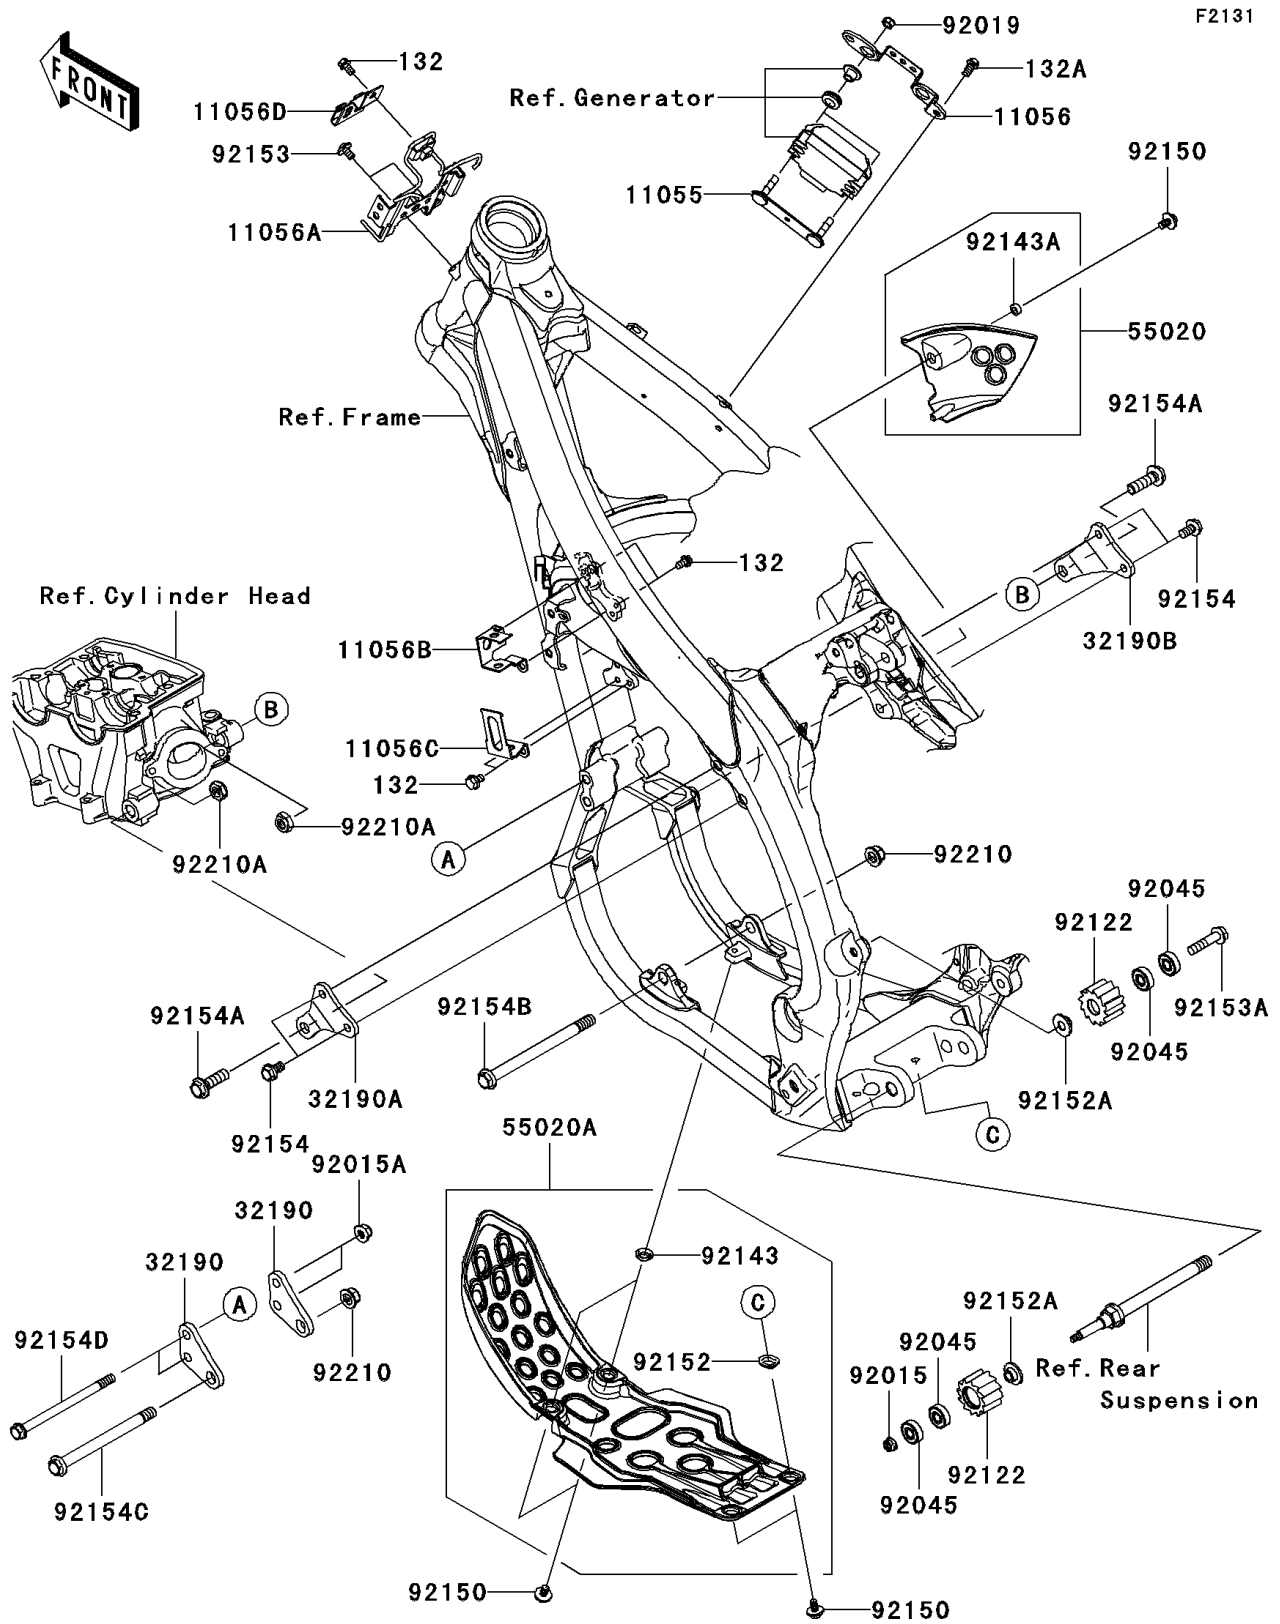

2011 KX™ 450F

PARTS DIAGRAM

Frame Fittings

2011 KX™ 450F

PARTS LIST Frame Fittings

ITEM NAME	PART NUMBER	QUANTITY
-----------	-------------	----------
