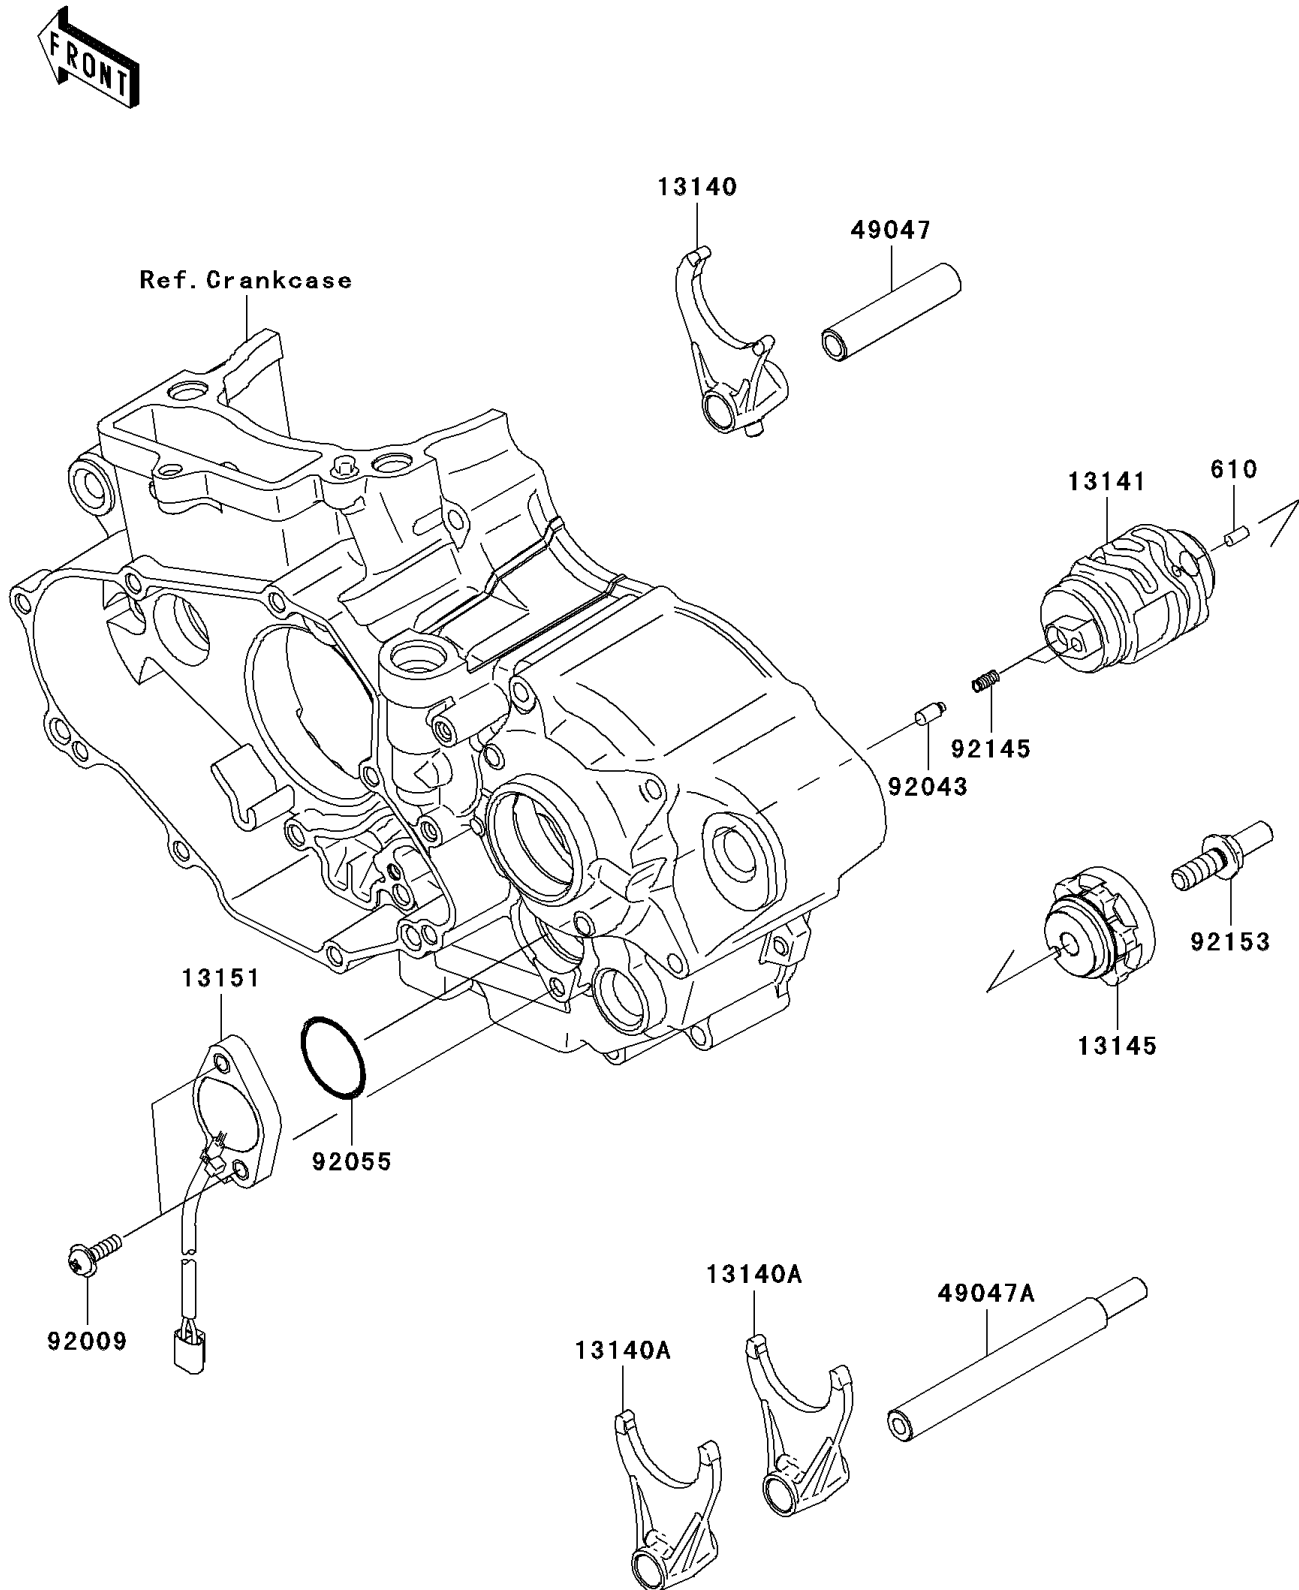

# 2011 KX™ 450F

## PARTS DIAGRAM

### Gear Change Drum/Shift Fork(s)

E1362

## PARTS LIST