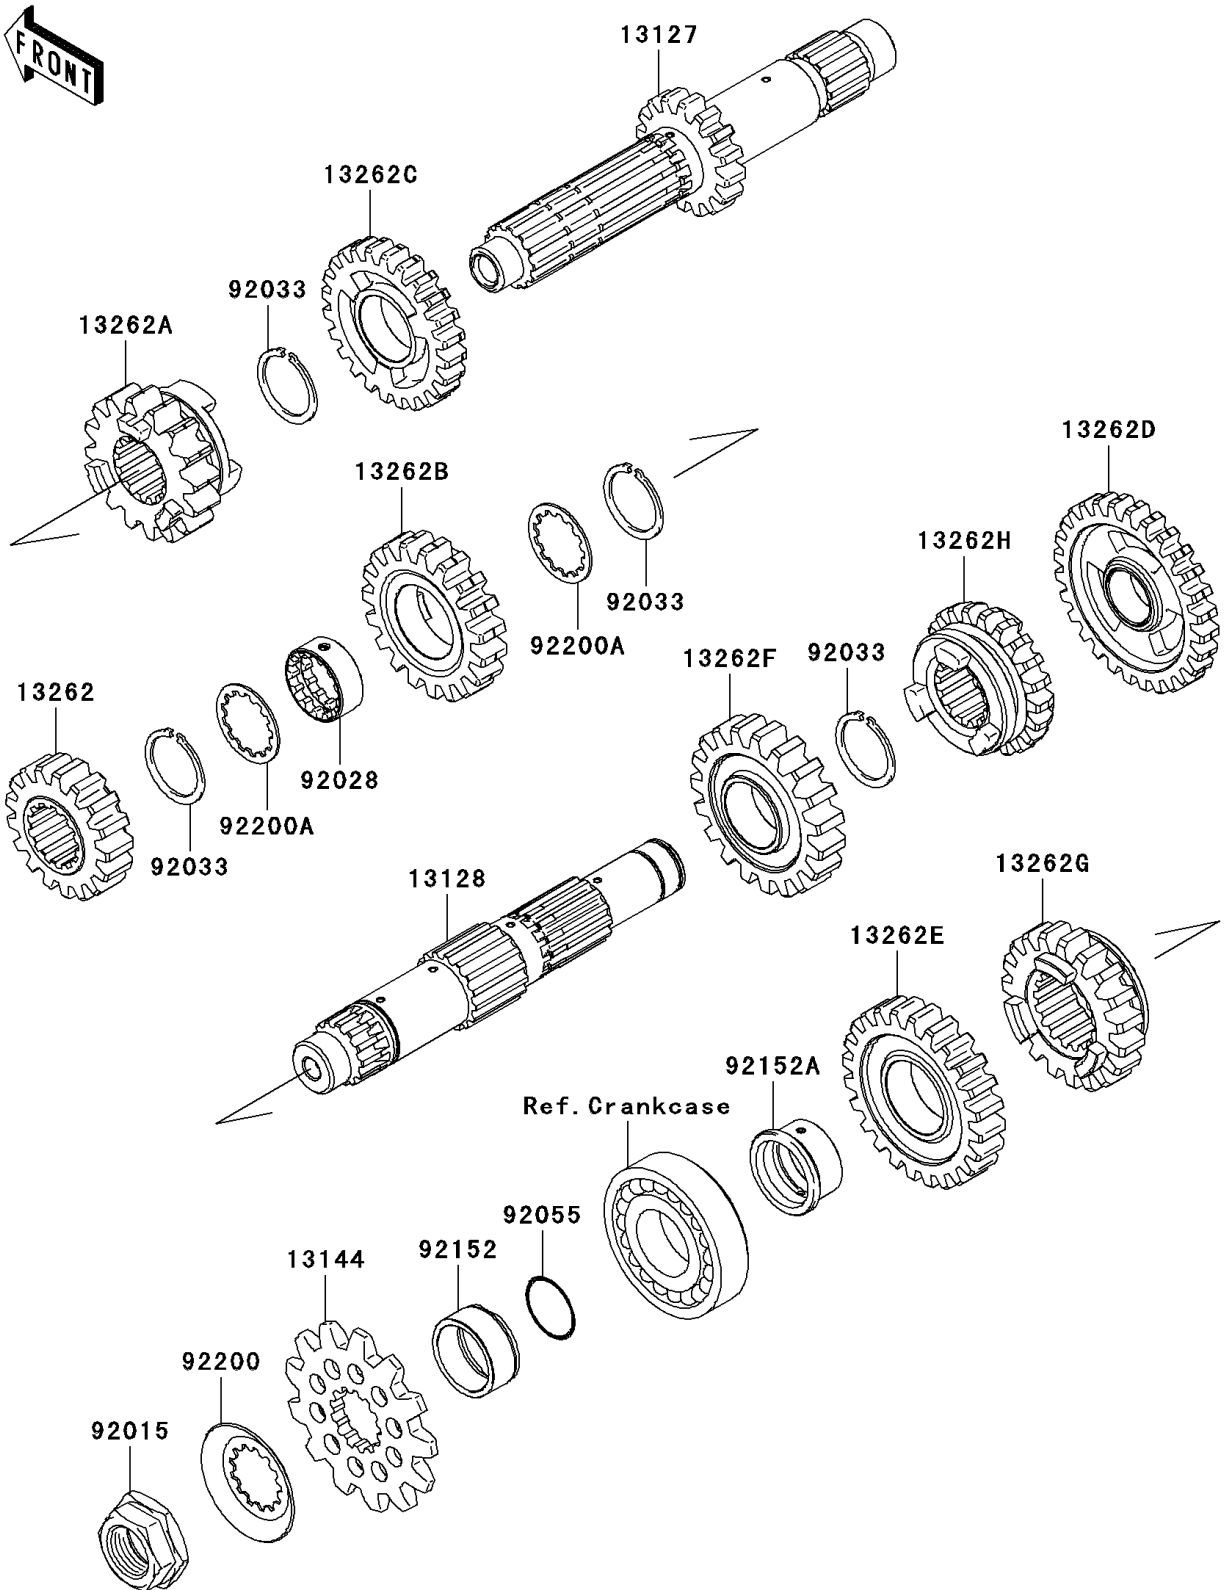

2011 KX™ 450F

PARTS DIAGRAM

Transmission

E1361

2011 KX™ 450F

PARTS LIST

Transmission

ITEM NAME

PART NUMBER

QUANTITY
