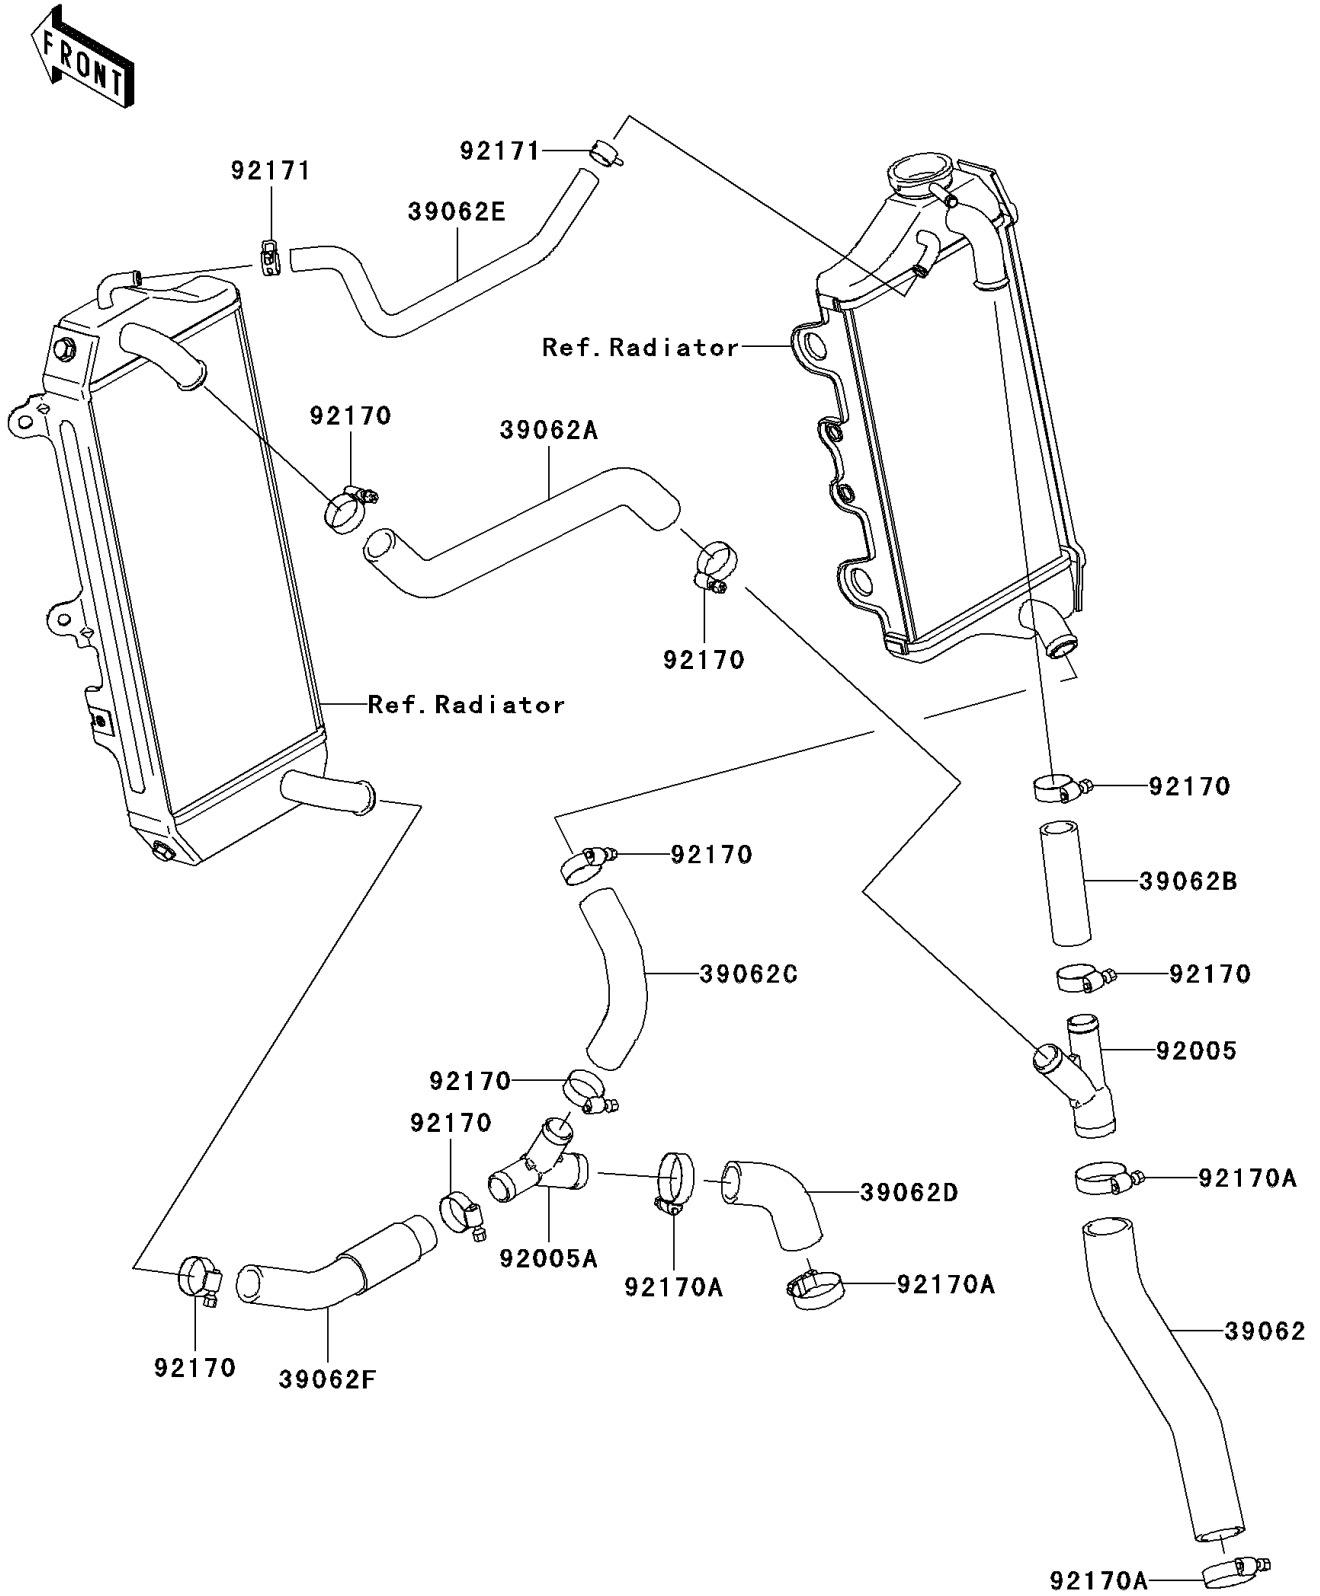

## PARTS DIAGRAM

### Water Pipe

E3037

## PARTS LIST

### Water Pipe

**Kawasaki**

Let the Good Times Roll®

**ITEM NAME**

**PART NUMBER**

**QUANTITY**

---