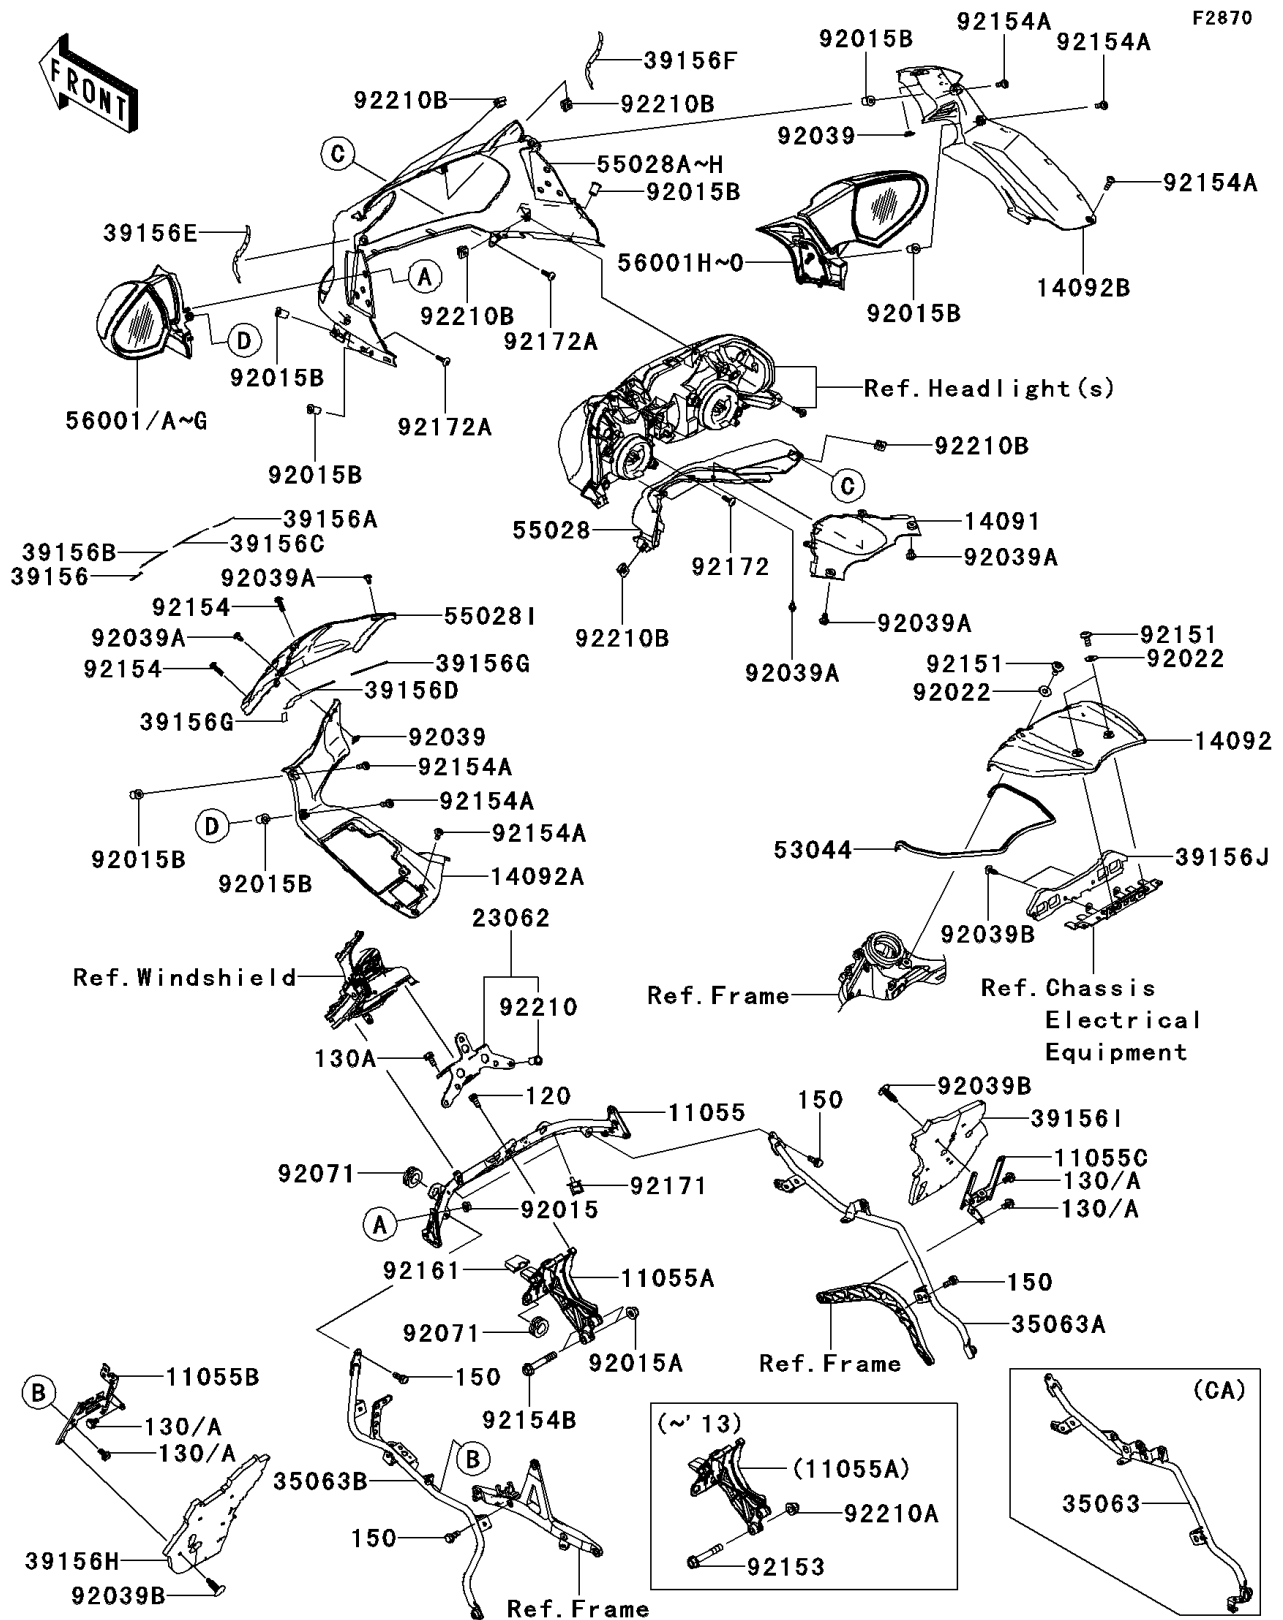

2012 CONCOURS® 14 ABS

PARTS DIAGRAM

Cowling(Upper)

2012 CONCOURS® 14 ABS

PARTS LIST

Cowling(Upper)

ITEM NAME	PART NUMBER	QUANTITY
BRACKET,MIRROR (Ref # 11055)	11055-0143	1
BRACKET,COWLING (Ref # 11055A)	11055-1804	1
BRACKET,PAD,LH (Ref # 11055B)	11055-1835	1
BRACKET,PAD,RH (Ref # 11055C)	11055-1836	1
COVER,SHROUD,CNT (Ref # 14091)	14091-0859	1
COVER,FUEL TANK (Ref # 14092)	14092-0112	1
COVER,INNER,LH (Ref # 14092A)	14092-0113	1
COVER,INNER,RH (Ref # 14092B)	14092-0114	1
BRACKET-COMP,METER (Ref # 23062)	23062-0036	1
STAY,COWLING,LH (Ref # 35063B)	35063-0685	1
PAD,UPP COWLING,CNT,LH (Ref # 39156)	39156-0378	1
PAD,UPP COWLING,CNT,RH (Ref # 39156A)	39156-0379	1
PAD,UPP COWLING,CNT,LH (Ref # 39156B)	39156-0380	1
PAD,UPP COWLING,CNT,RH (Ref # 39156C)	39156-0381	1
PAD,UPP COWLING,CNT (Ref # 39156D)	39156-0382	1
PAD,UPP COWLING,LH (Ref # 39156E)	39156-0384	1
PAD,UPP COWLING,RH (Ref # 39156F)	39156-0385	1
PAD,UPP COWLING,CNT (Ref # 39156G)	39156-0398	2
PAD,LH (Ref # 39156H)	39156-0588	1
PAD,RH (Ref # 39156I)	39156-0589	1
PAD,CNT (Ref # 39156J)	39156-0590	1
TRIM (Ref # 53044)	53044-0054	1
COWLING,INTAKE (Ref # 55028)	55028-0192	1
COWLING,UPP,EBONY (Ref # 55028B)	55028-0198-H8	1
COWLING,UPP,C.A.RED (Ref # 55028G)	55028-0198-33M	1
COWLING,CNT (Ref # 55028I)	55028-0306	1
MIRROR-ASSY,LH,EBONY (Ref # 56001A)	56001-0182-H8	1
MIRROR-ASSY,LH,C.A.RED (Ref # 56001F)	56001-0182-33M	1
MIRROR-ASSY,RH,EBONY (Ref # 56001I)	56001-0183-H8	1