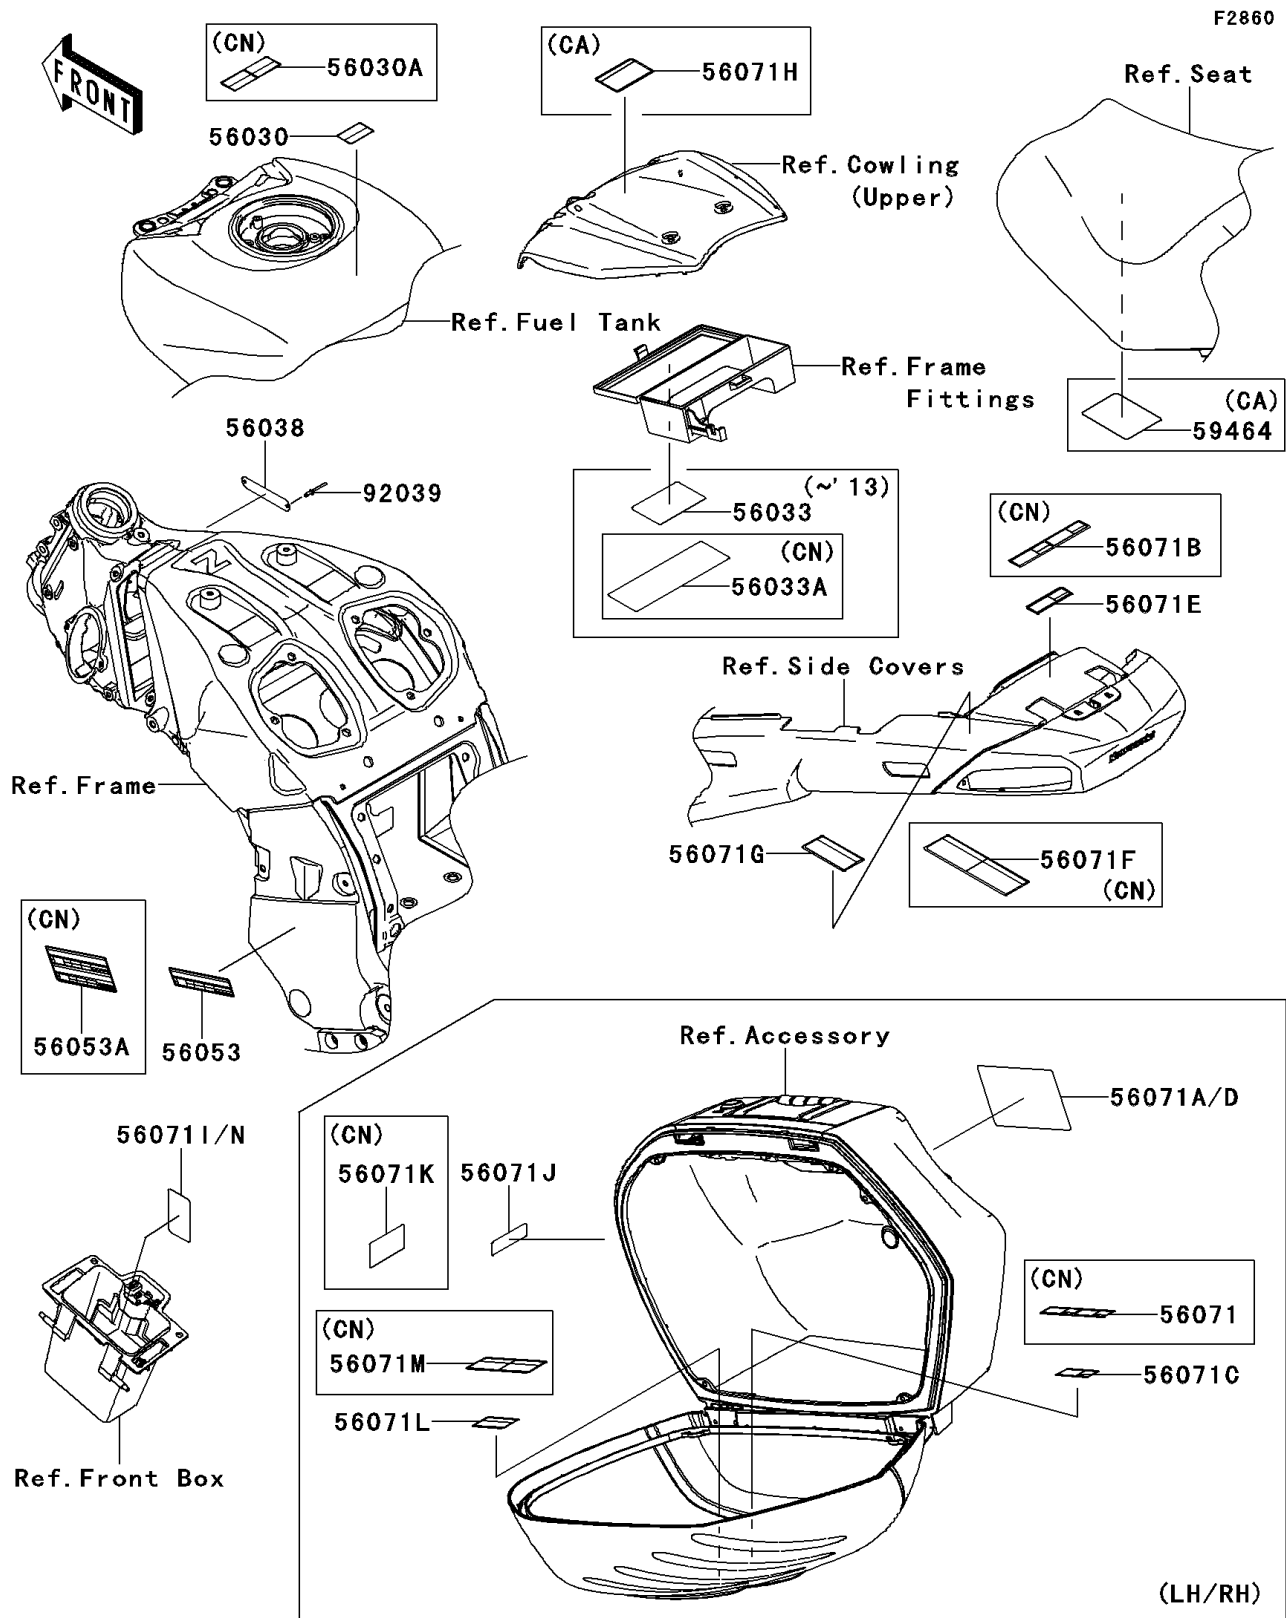

2012 CONCOURS® 14 ABS

PARTS DIAGRAM

Labels

2012 CONCOURS® 14 ABS

PARTS LIST

Labels

ITEM NAME	PART NUMBER	QUANTITY
LABEL-BRAND,KAWASAKI (Ref # 56038)	56038-1054	1
RIVET (Ref # 92039)	92039-1251	2
LABEL,GASOLINE (Ref # 56030)	56030-0357	1
LABEL,GASOLINE (Ref # 56030A)	56030-0358	1
LABEL-MANUAL,DAILY SAFETY (Ref # 56033)	56033-0325	1
LABEL-MANUAL,DAILY SAFETY (Ref # 56033A)	56033-0326	1
LABEL-SPECIFICATION,TIRE&LOAD (Ref # 56053)	56053-0460	1
LABEL-SPECIFICATION,TIRE&LOAD (Ref # 56053A)	56053-0461	1
LABEL-WARNING,SADDLE BAG (Ref # 56071)	56071-0017	2
LABEL-WARNING,SADDLE BAG LOCK (Ref # 56071A)	56071-0018	2
LABEL-WARNING,CARRIER (Ref # 56071B)	56071-0030	1
LABEL-WARNING,SADDLEBAG (Ref # 56071C)	56071-0032	2
LABEL-WARNING,SADDLEBAG LOCK (Ref # 56071D)	56071-0033	2
LABEL-WARNING,CARRIER (Ref # 56071E)	56071-0034	1
LABEL-WARNING,SADDLE BAG (Ref # 56071F)	56071-0042	1
LABEL-WARNING,SADDLEBAG (Ref # 56071G)	56071-0043	1
LABEL-WARNING,EVAPO (Ref # 56071H)	56071-0158	1
LABEL-WARNING,NO FOB (Ref # 56071I)	56071-0168	1
LABEL-WARNING,SADDLEBAG (Ref # 56071J)	56071-0171	2
LABEL-WARNING,SADDLEBAG (Ref # 56071K)	56071-0172	2
LABEL-WARNING,SADDLEBAG (Ref # 56071L)	56071-0173	2
LABEL-WARNING,SADDLEBAG (Ref # 56071M)	56071-0175	2
LABEL-WARNING,NO FOB (Ref # 56071N)	56071-0178	1
LABEL-CERTIFICATION,EVAPO ROUT (Ref # 59464)	59464-0706	1