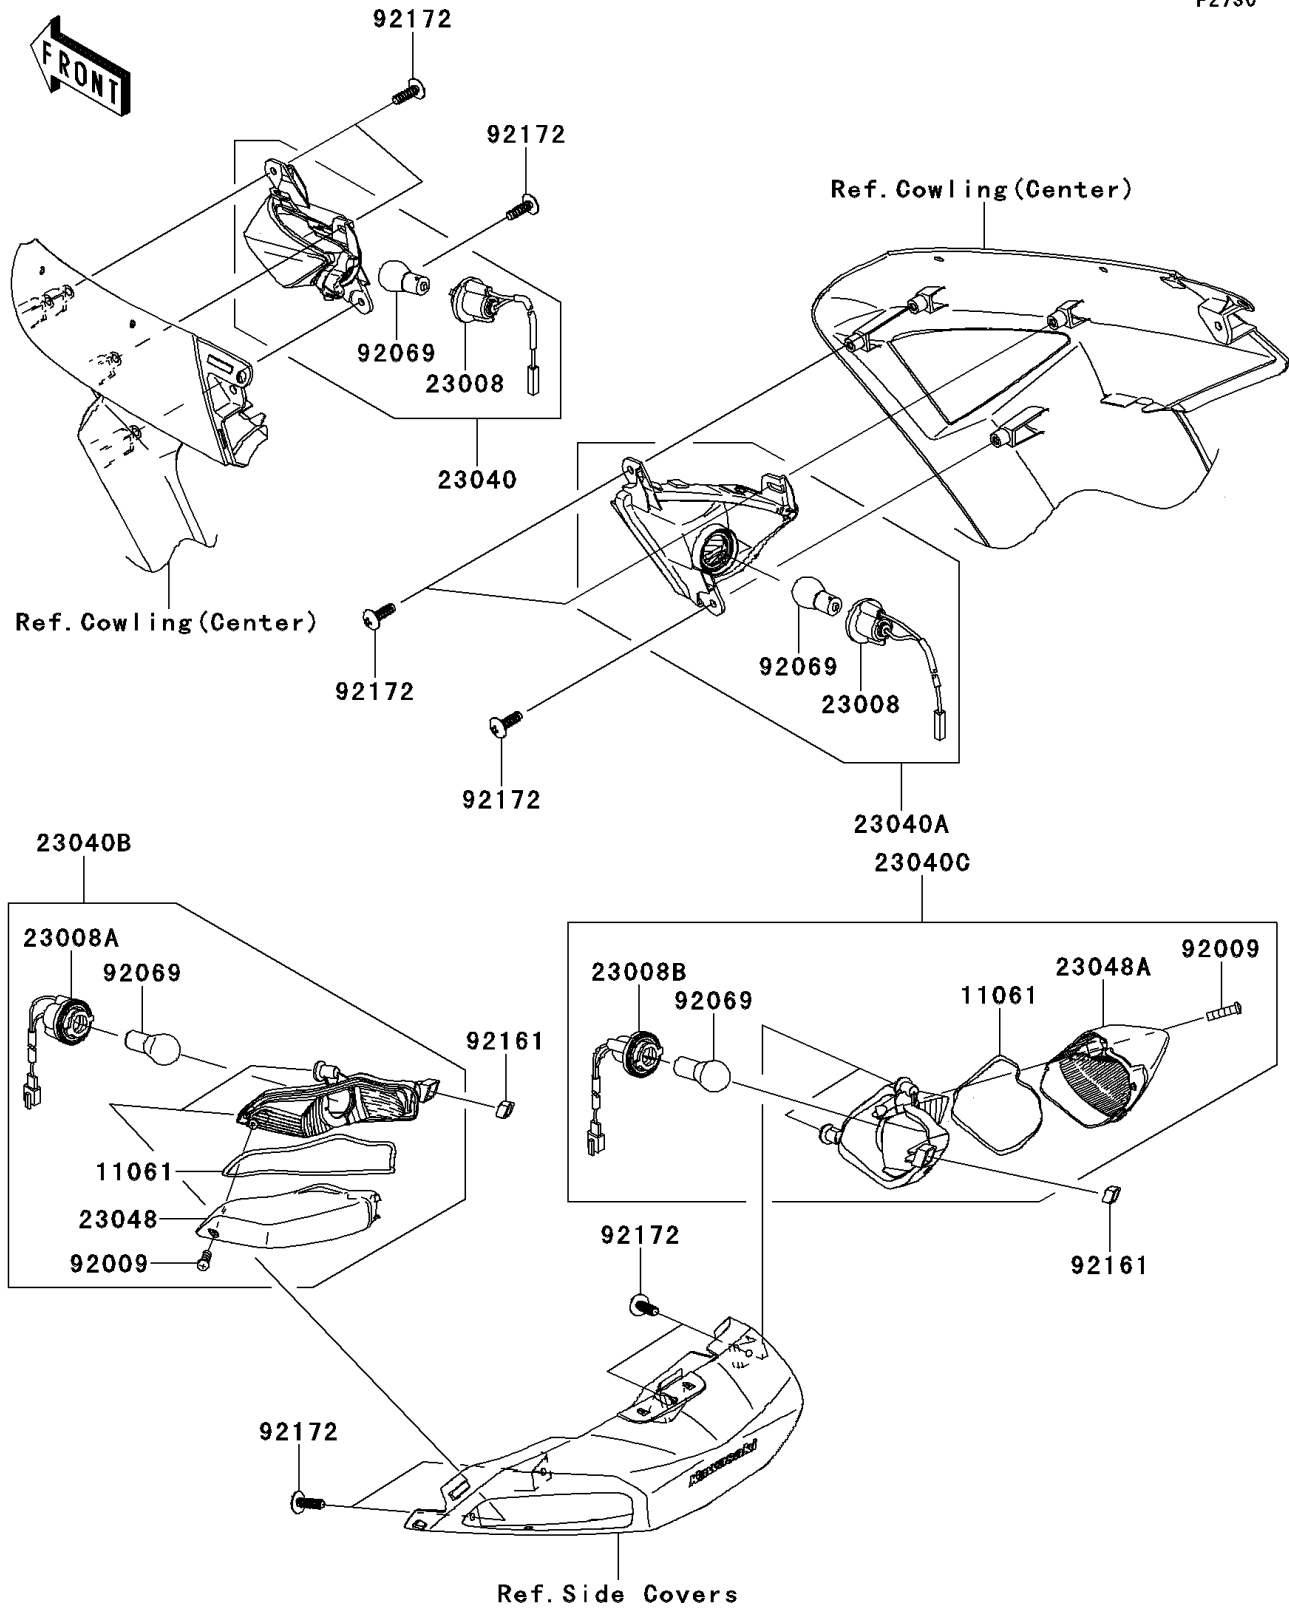

2012 CONCOURS® 14 ABS

PARTS DIAGRAM

Turn Signals

F2730

2012 CONCOURS® 14 ABS

PARTS LIST

Turn Signals

ITEM NAME	PART NUMBER	QUANTITY
GASKET,SIGNAL LAMP (Ref # 11061)	11061-0286	2
SOCKET-ASSY,SIGNAL LAMP,FR (Ref # 23008)	23008-0044	2
SOCKET-ASSY,SIGNAL LAMP,RR,LH (Ref # 23008A)	23008-0069	1
SOCKET-ASSY,SIGNAL LAMP,RR,RH (Ref # 23008B)	23008-0070	1
LAMP-SIGNAL,FR,LH (Ref # 23040)	23040-0057	1
LAMP-SIGNAL,FR,RH (Ref # 23040A)	23040-0058	1
LAMP-SIGNAL,RR,LH (Ref # 23040B)	23040-0079	1
LAMP-SIGNAL,RR,RH (Ref # 23040C)	23040-0080	1
LENS-SIGNAL LAMP,RR,LH (Ref # 23048)	23048-0010	1
LENS-SIGNAL LAMP,RR,RH (Ref # 23048A)	23048-0011	1
SCREW,TAPPING,4X16 (Ref # 92009)	92009-1912	2
BULB,12V 21W (Ref # 92069)	92069-1125	4
DAMPER (Ref # 92161)	92161-0436	2
SCREW,TAPPING,5X16 (Ref # 92172)	92172-0238	10