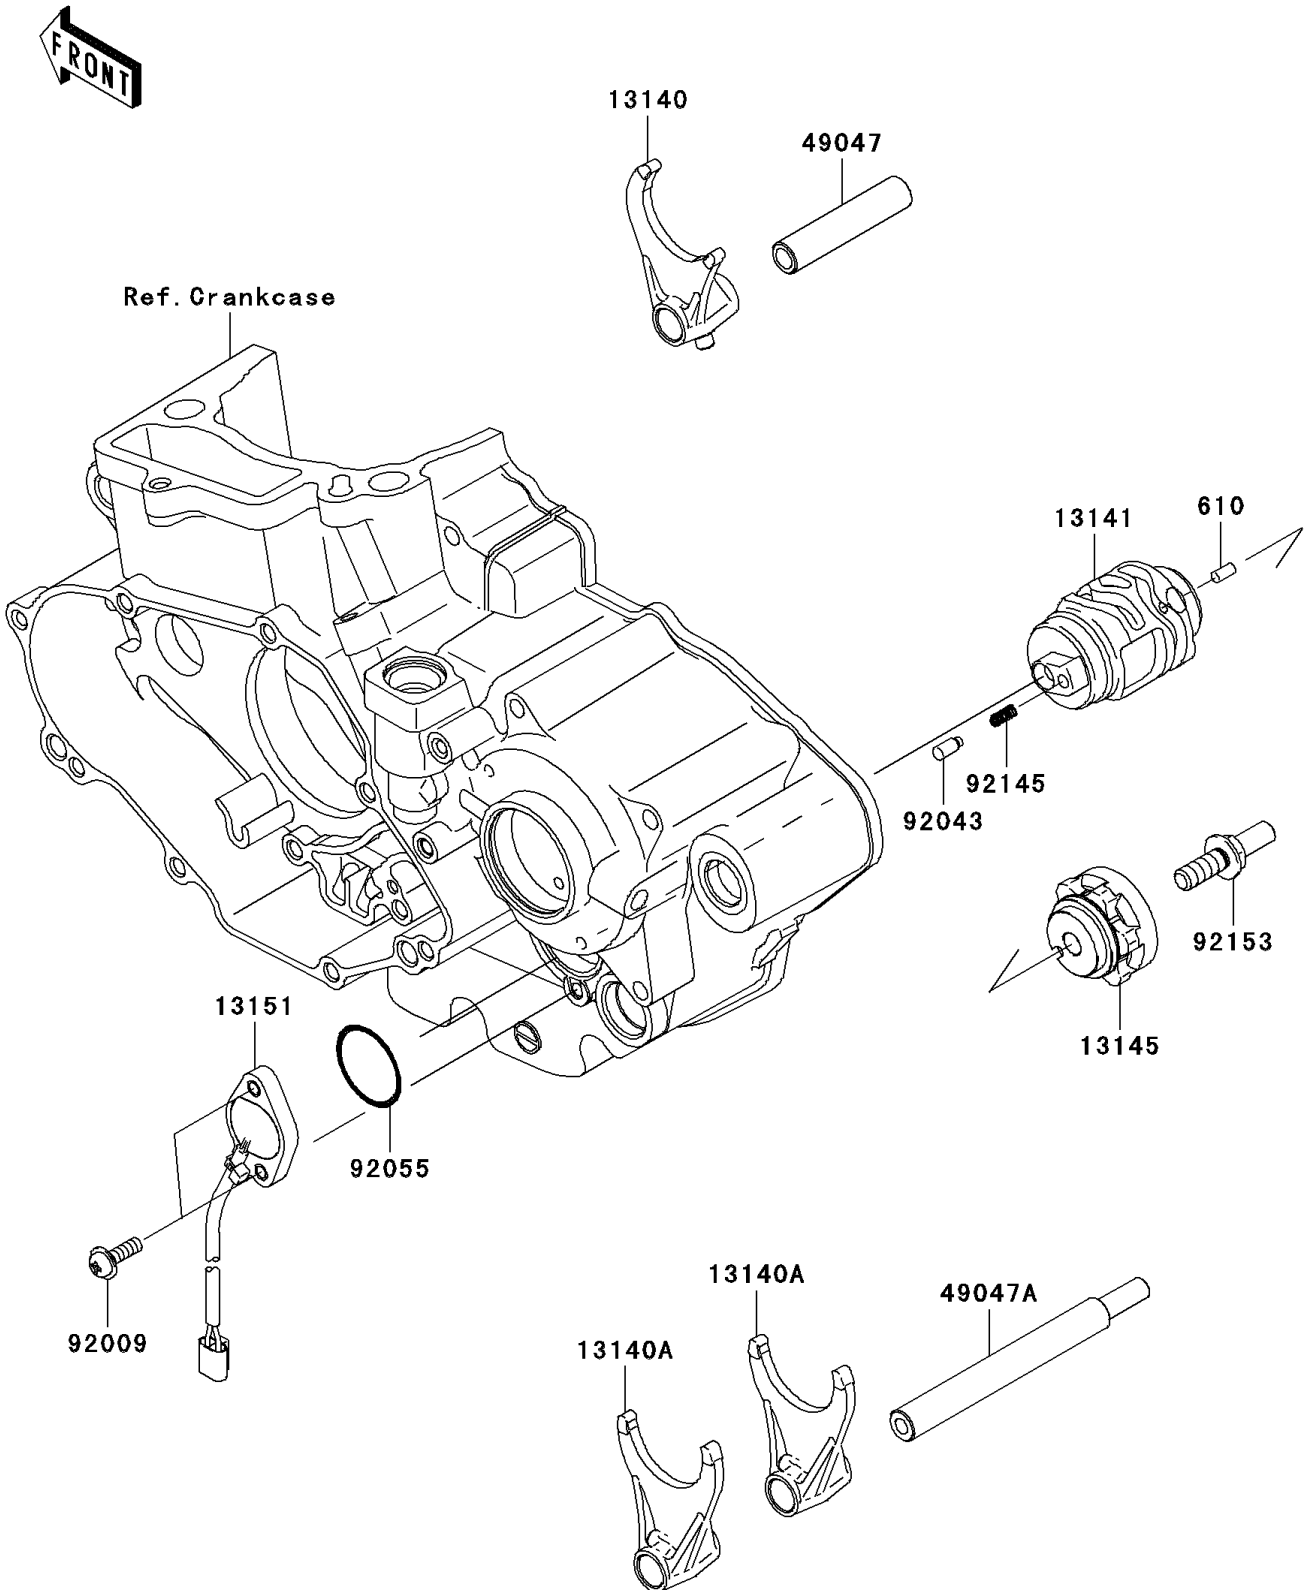

# 2008 KX™ 450F

## PARTS DIAGRAM

### Gear Change Drum/Shift Fork(s)

E1362

## PARTS LIST