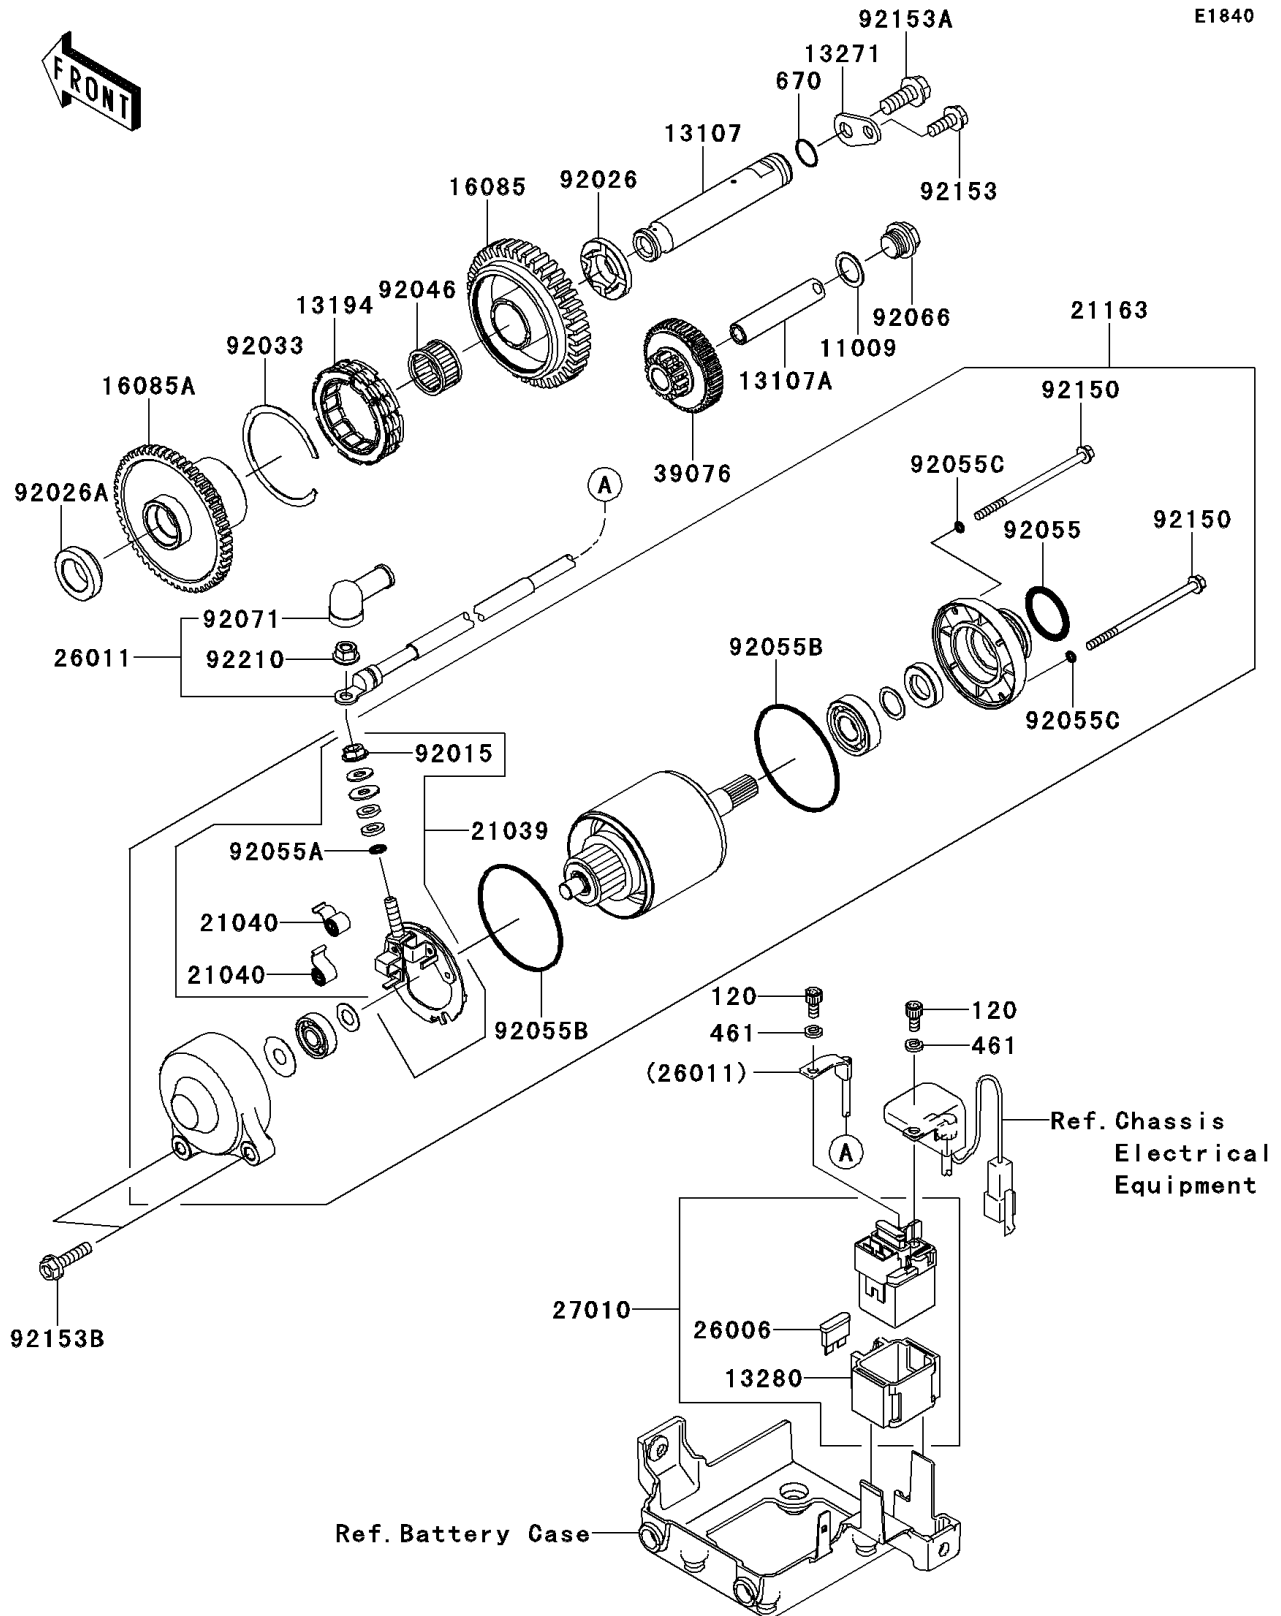

2012 CONCOURS® 14 ABS

PARTS DIAGRAM

Starter Motor

E1840

2012 CONCOURS® 14 ABS

PARTS LIST

Starter Motor

ITEM NAME

PART NUMBER

QUANTITY
