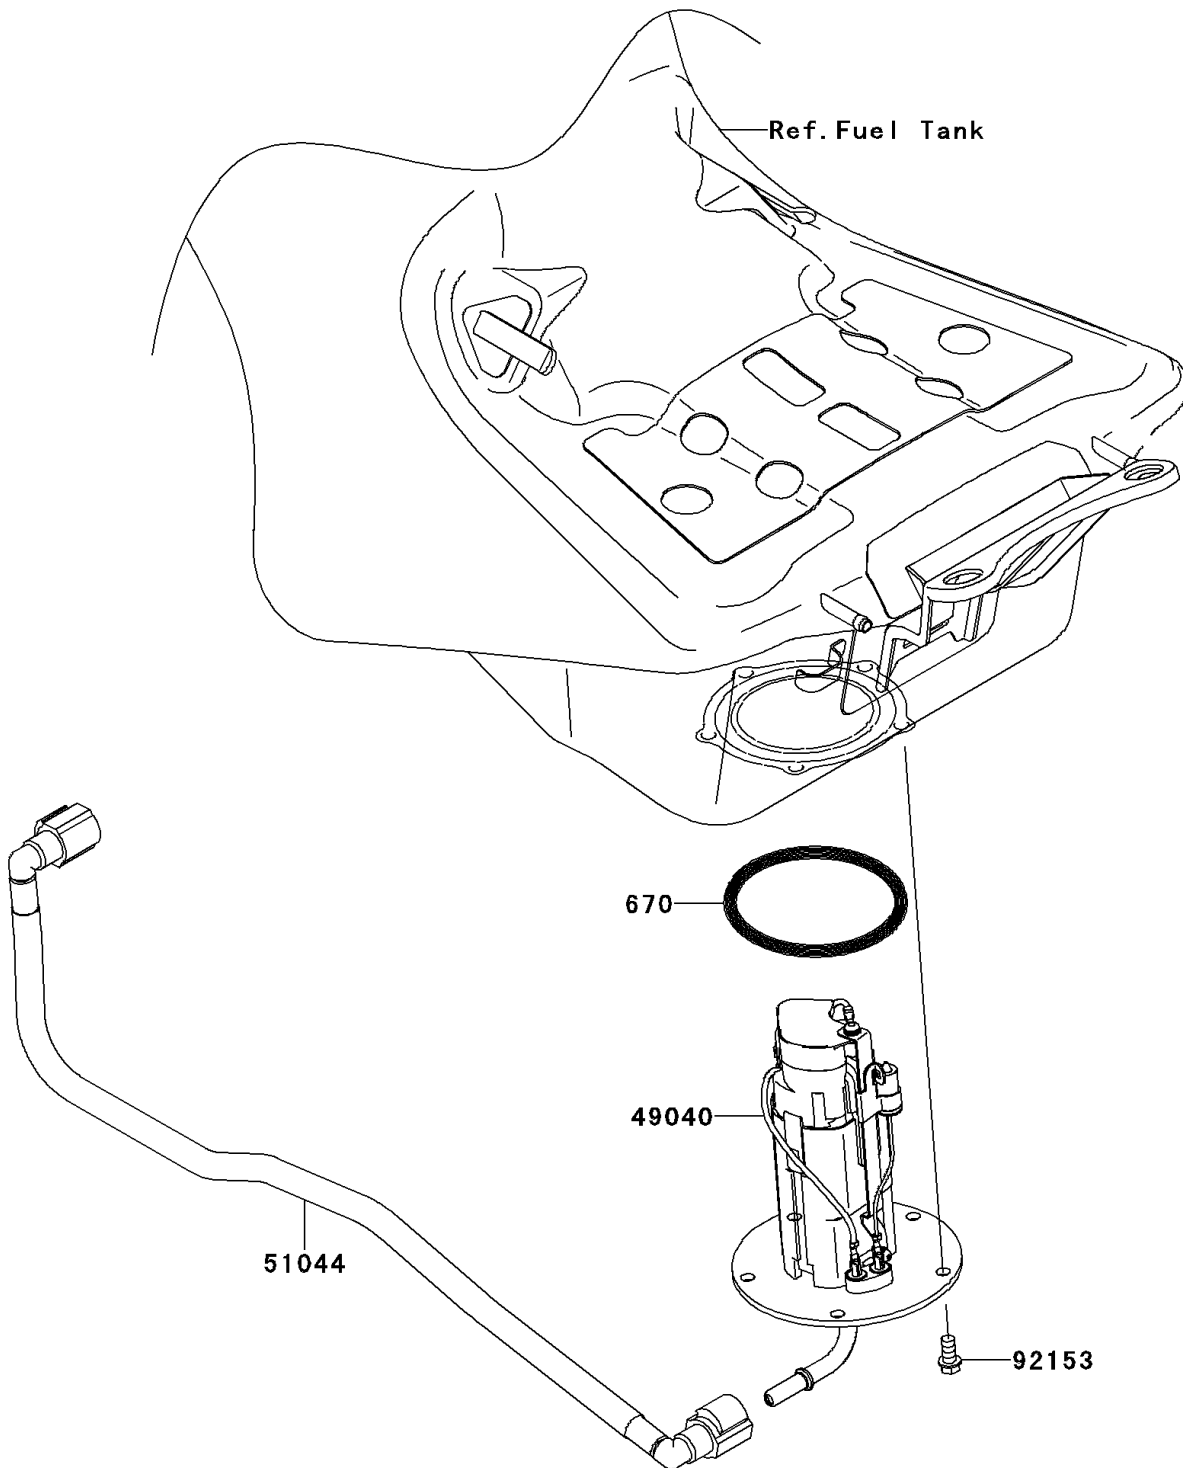

2012 CONCOURS® 14 ABS

PARTS DIAGRAM

Fuel Pump

E1520

2012 CONCOURS® 14 ABS

PARTS LIST

Fuel Pump

ITEM NAME	PART NUMBER	QUANTITY
O RING (Ref # 670)	670E5075	1
PUMP-FUEL (Ref # 49040)	49040-0024	1
TUBE-ASSY (Ref # 51044)	51044-0026	1
BOLT,FLANGED,6X12 (Ref # 92153)	92153-1295	5