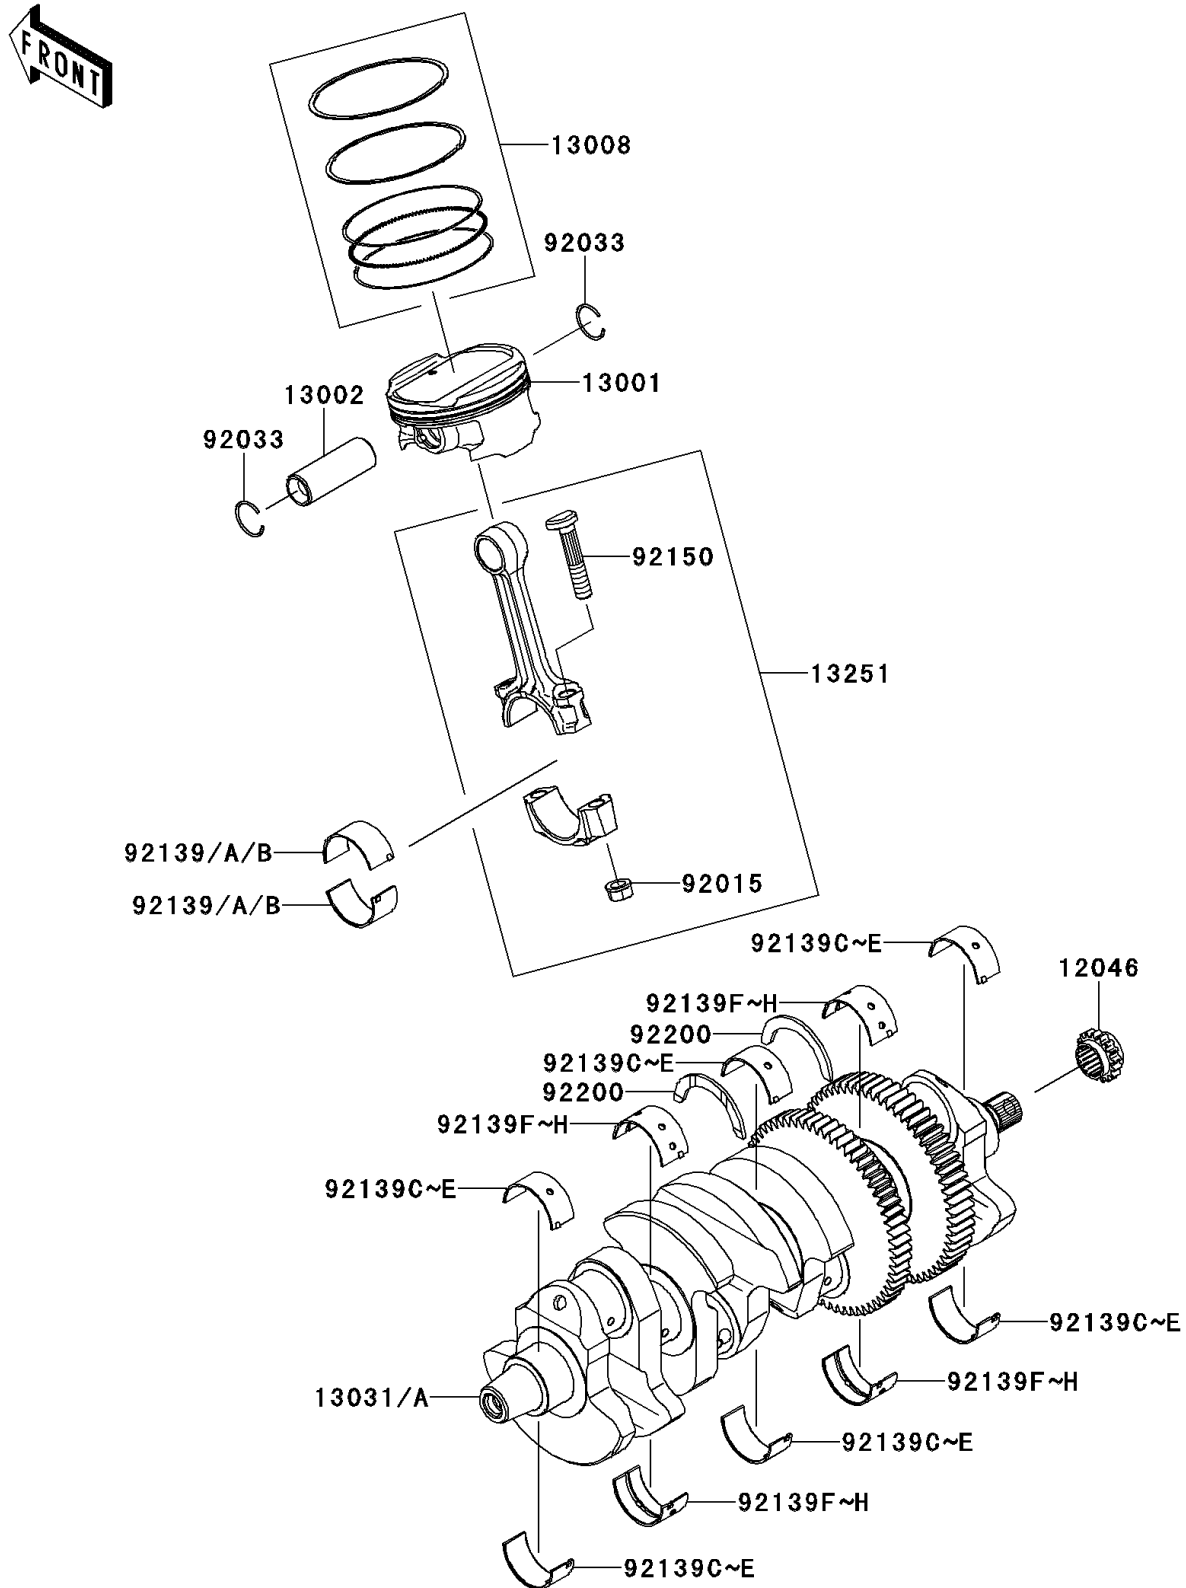

2012 CONCOURS® 14 ABS

PARTS DIAGRAM

Crankshaft/Piston(s)

E1320

2012 CONCOURS® 14 ABS

PARTS LIST

Crankshaft/Piston(s)

ITEM NAME

PART NUMBER

QUANTITY
