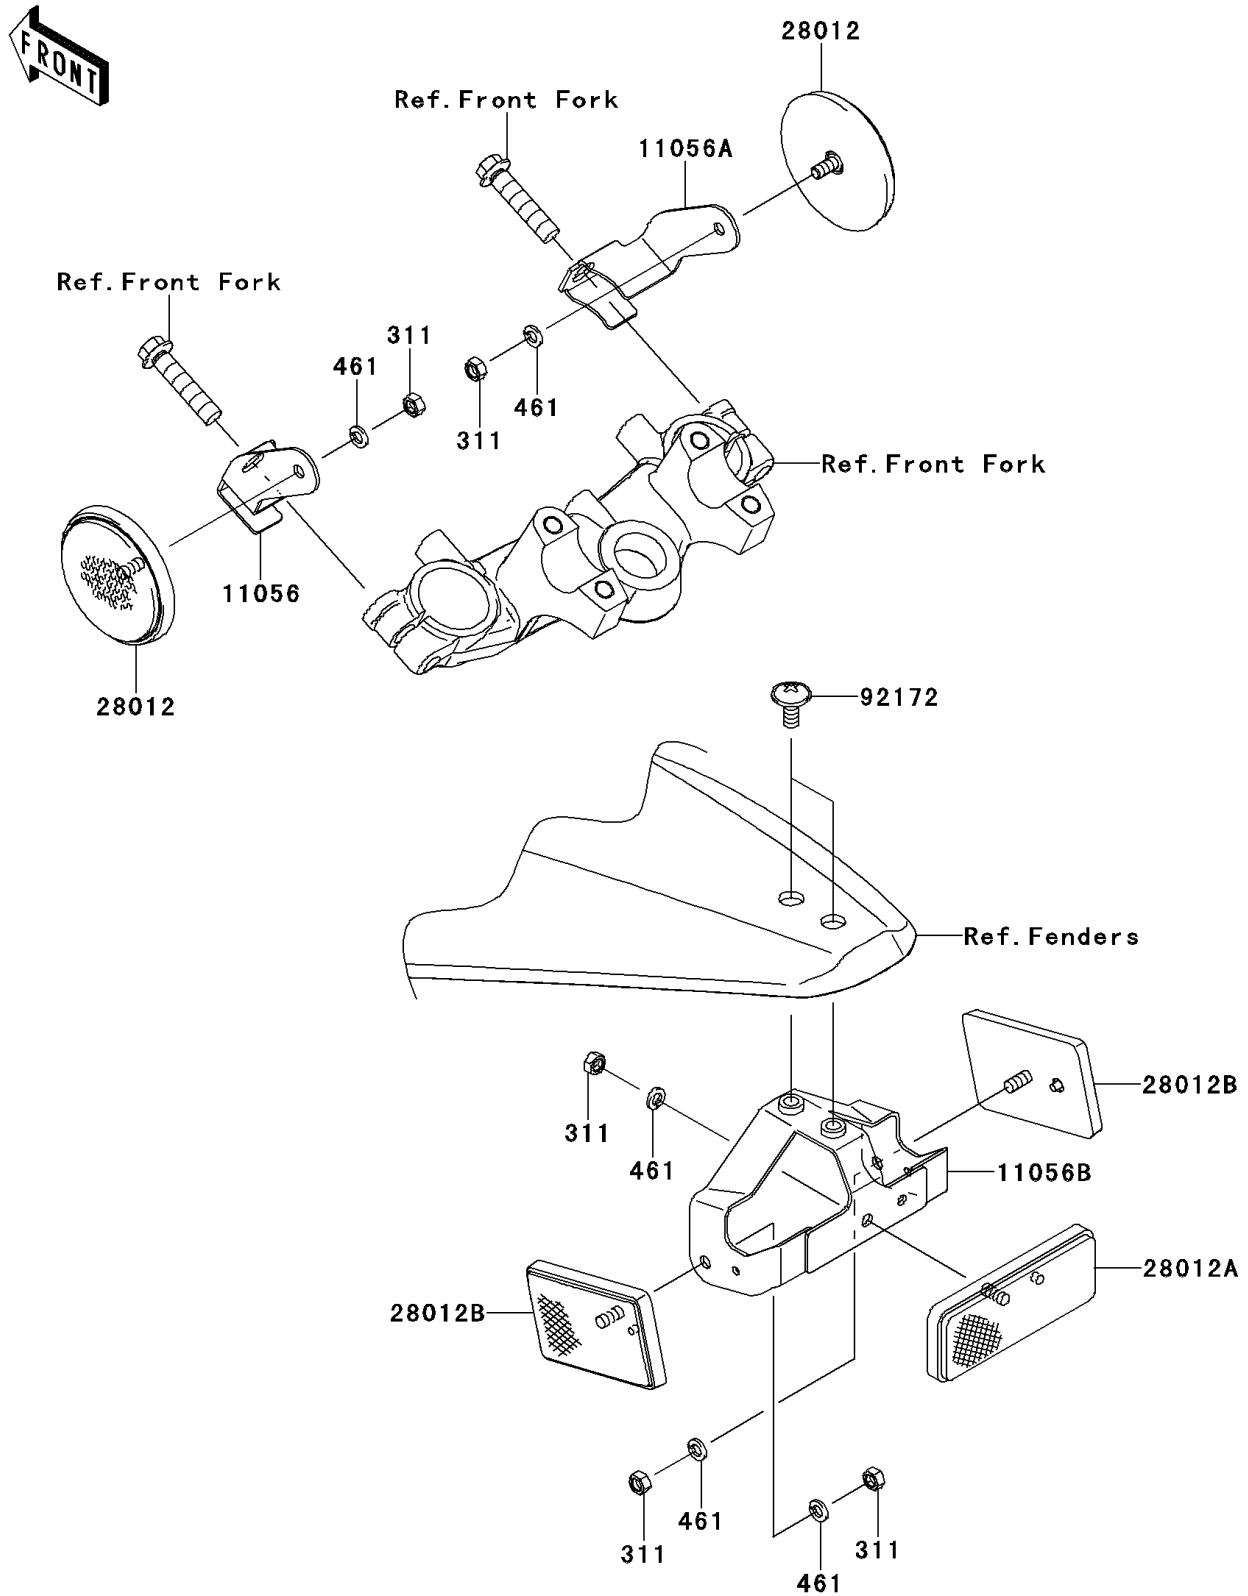

2010 KLX[®]110L

PARTS DIAGRAM

Reflectors(CN)

F2790

2010 KLX[®]110L

PARTS LIST

Reflectors(CN)

ITEM NAME	PART NUMBER	QUANTITY
NUT-HEX (Ref # 311)	311BA0500	5
WASHER-SPRING (Ref # 461)	461DA0500	5
BRACKET,REFLECTOR,FR,LH (Ref # 11056)	11056-0028	1
BRACKET,REFLECTOR,FR,RH (Ref # 11056A)	11056-0029	1
BRACKET,REFLECTOR,RR (Ref # 11056B)	11056-0111	1
REFLECTOR-REFLEX (Ref # 28012)	28012-0008	2
REFLECTOR-REFLEX (Ref # 28012A)	28012-1077	1
REFLECTOR-REFLEX (Ref # 28012B)	28012-1088	2
SCREW,6X14 (Ref # 92172)	92172-0401	2