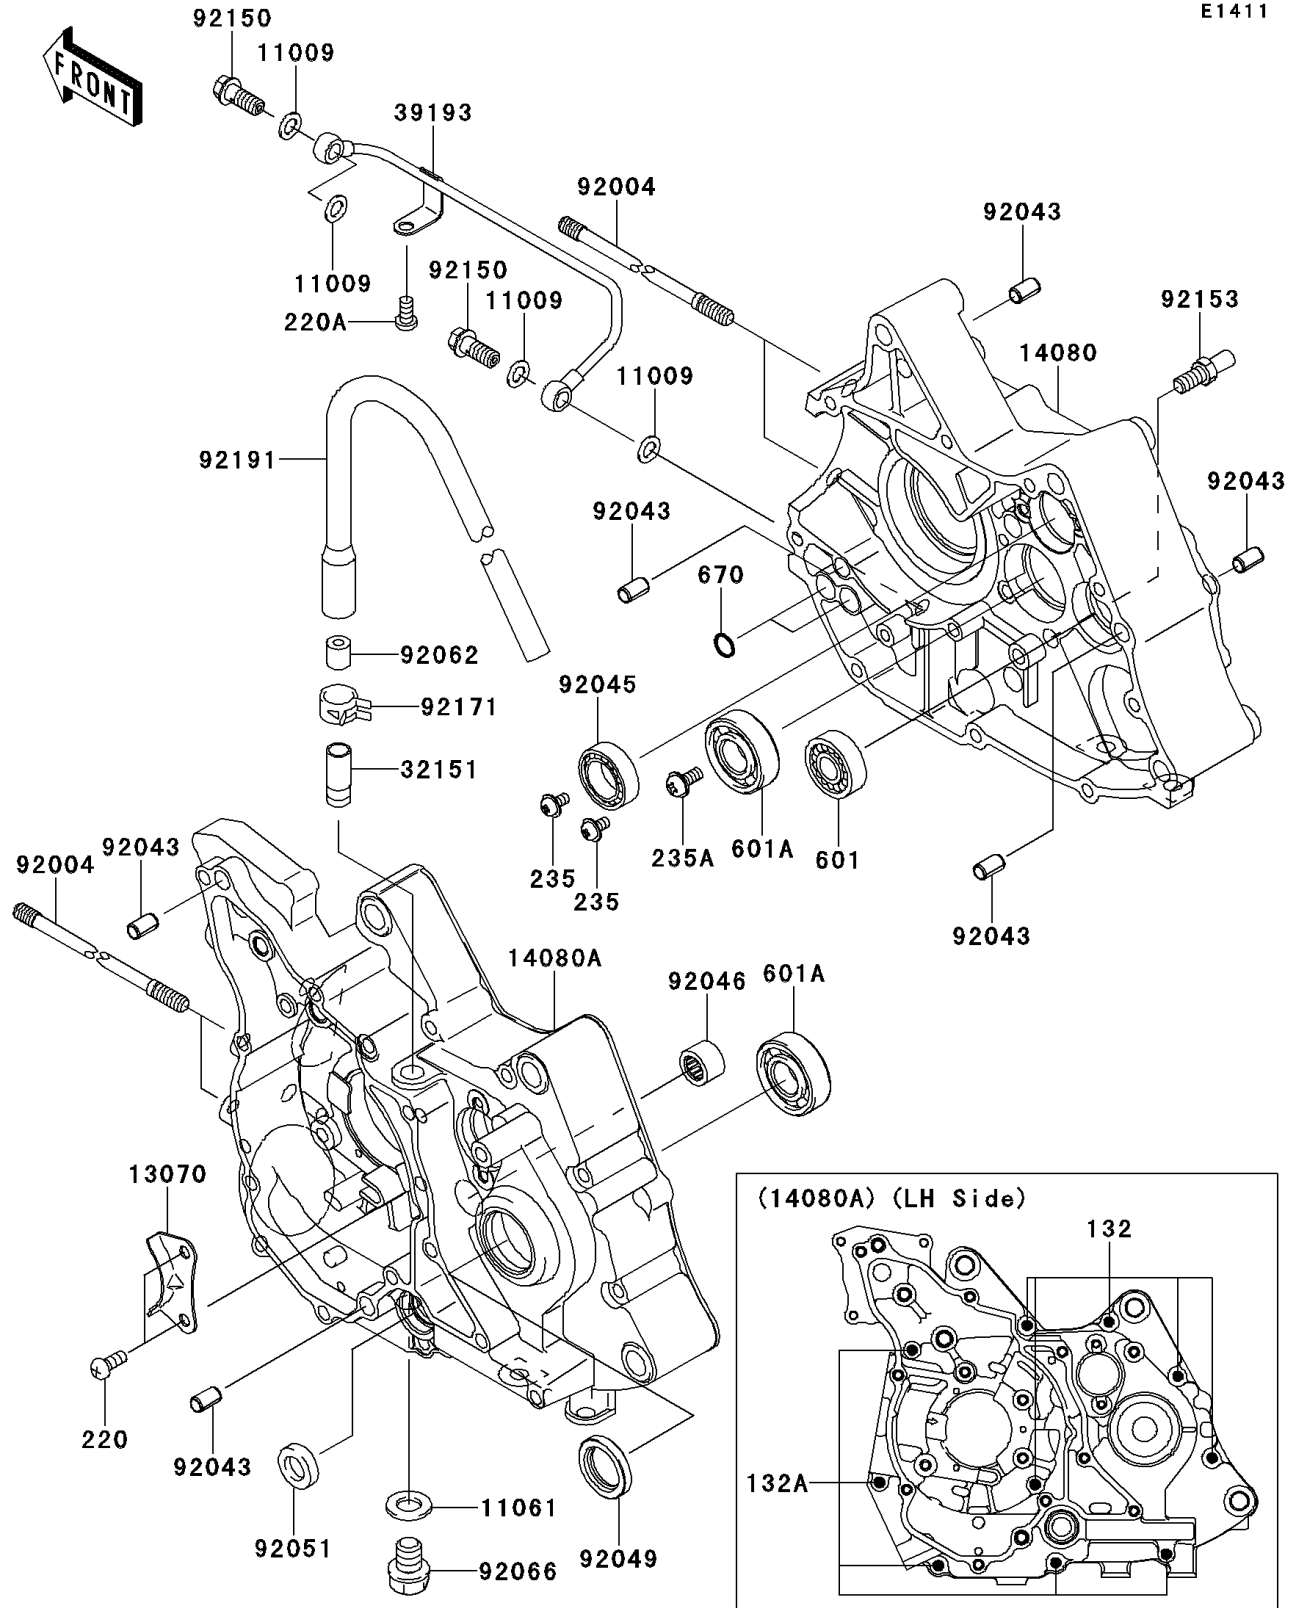

2010 KLX[®]110L

PARTS DIAGRAM

Crankcase

E1411

2010 KLX[®]110L

PARTS LIST

Crankcase

ITEM NAME

PART NUMBER

QUANTITY
